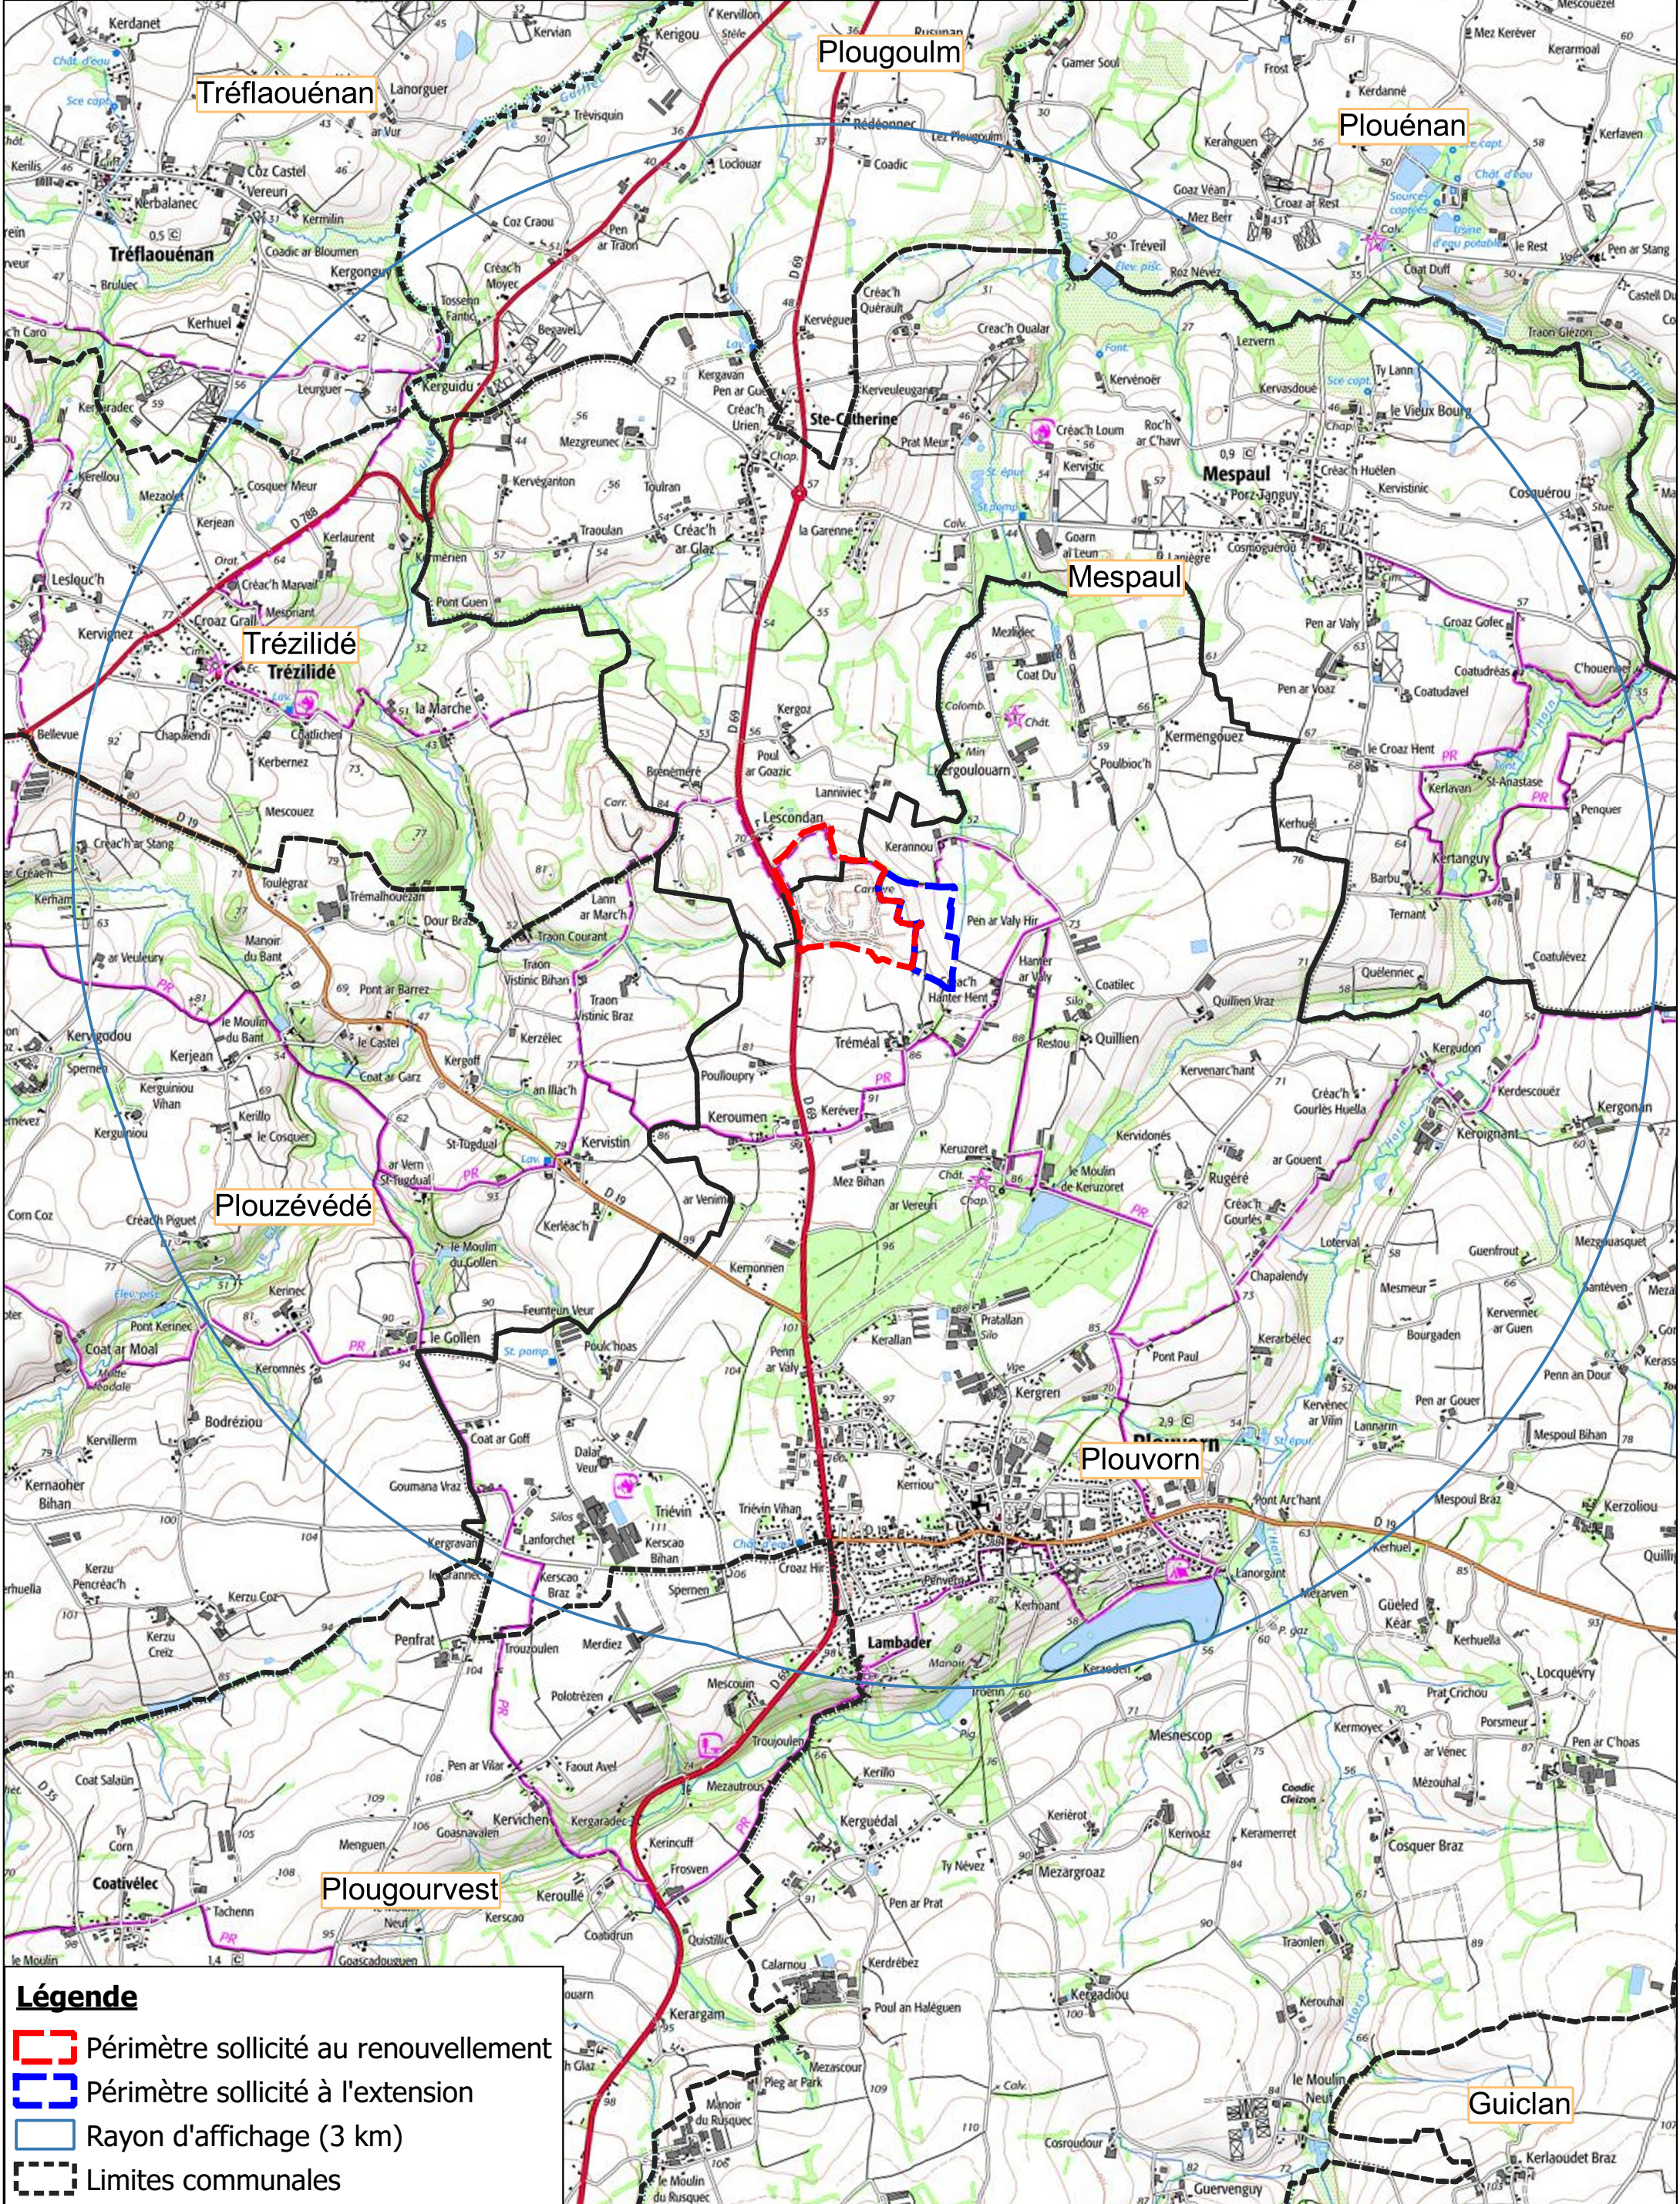

SOCOTEC

2020-204

Localisation IGN au 1/25 000
TRANSPORTS ET CARRIERES BODERIOU
Carrière de Lescondan
Communes de Plouvorn et Mespaul (29)

Légende

-  Périamètre sollicité au renouvellement
-  Périamètre sollicité à l'extension
-  Rayon d'affichage (3 km)
-  Limites communales