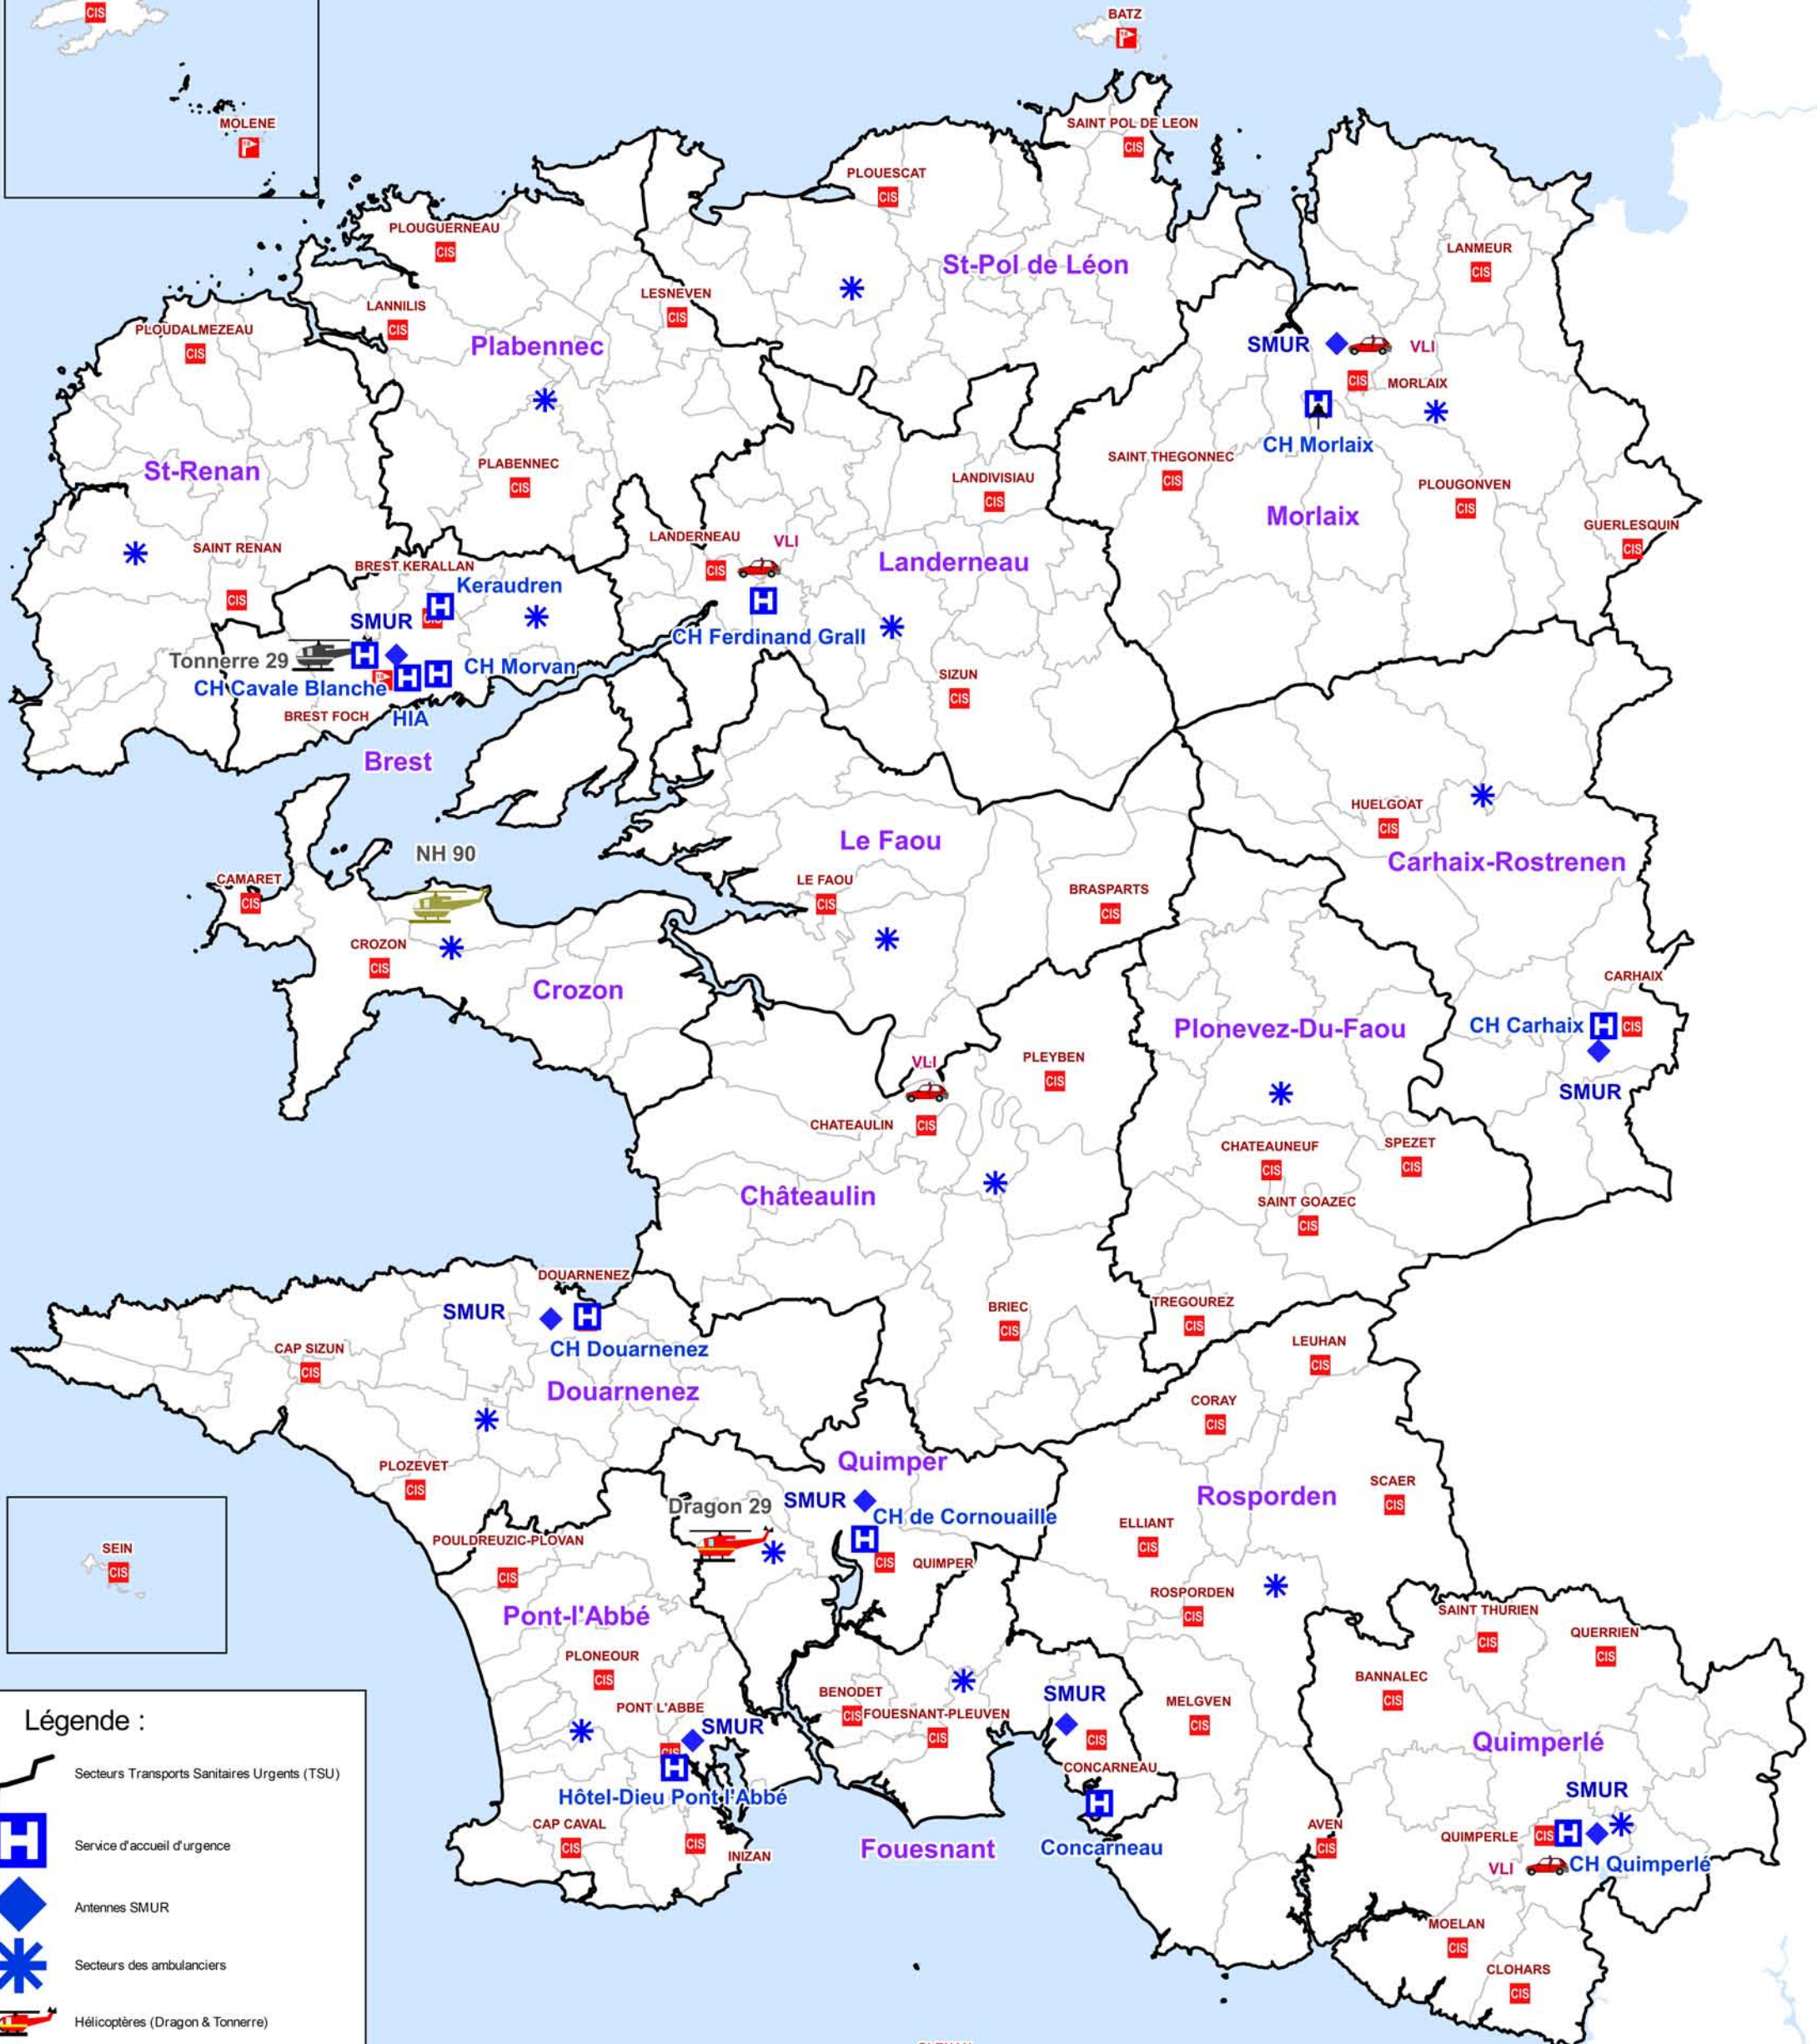

SDIS 29

Carte des acteurs du secours d'urgence en Finistère

Légende :

- Secteurs Transports Sanitaires Urgents (TSU)
- Service d'accueil d'urgence
- Antennes SMUR
- Secteurs des ambulanciers
- Hélicoptères (Dragon & Tonnerre)
- Centres d'incendie et de secours
- Postes annexes sapeur-pompier
- Infirmiers sapeurs-pompier