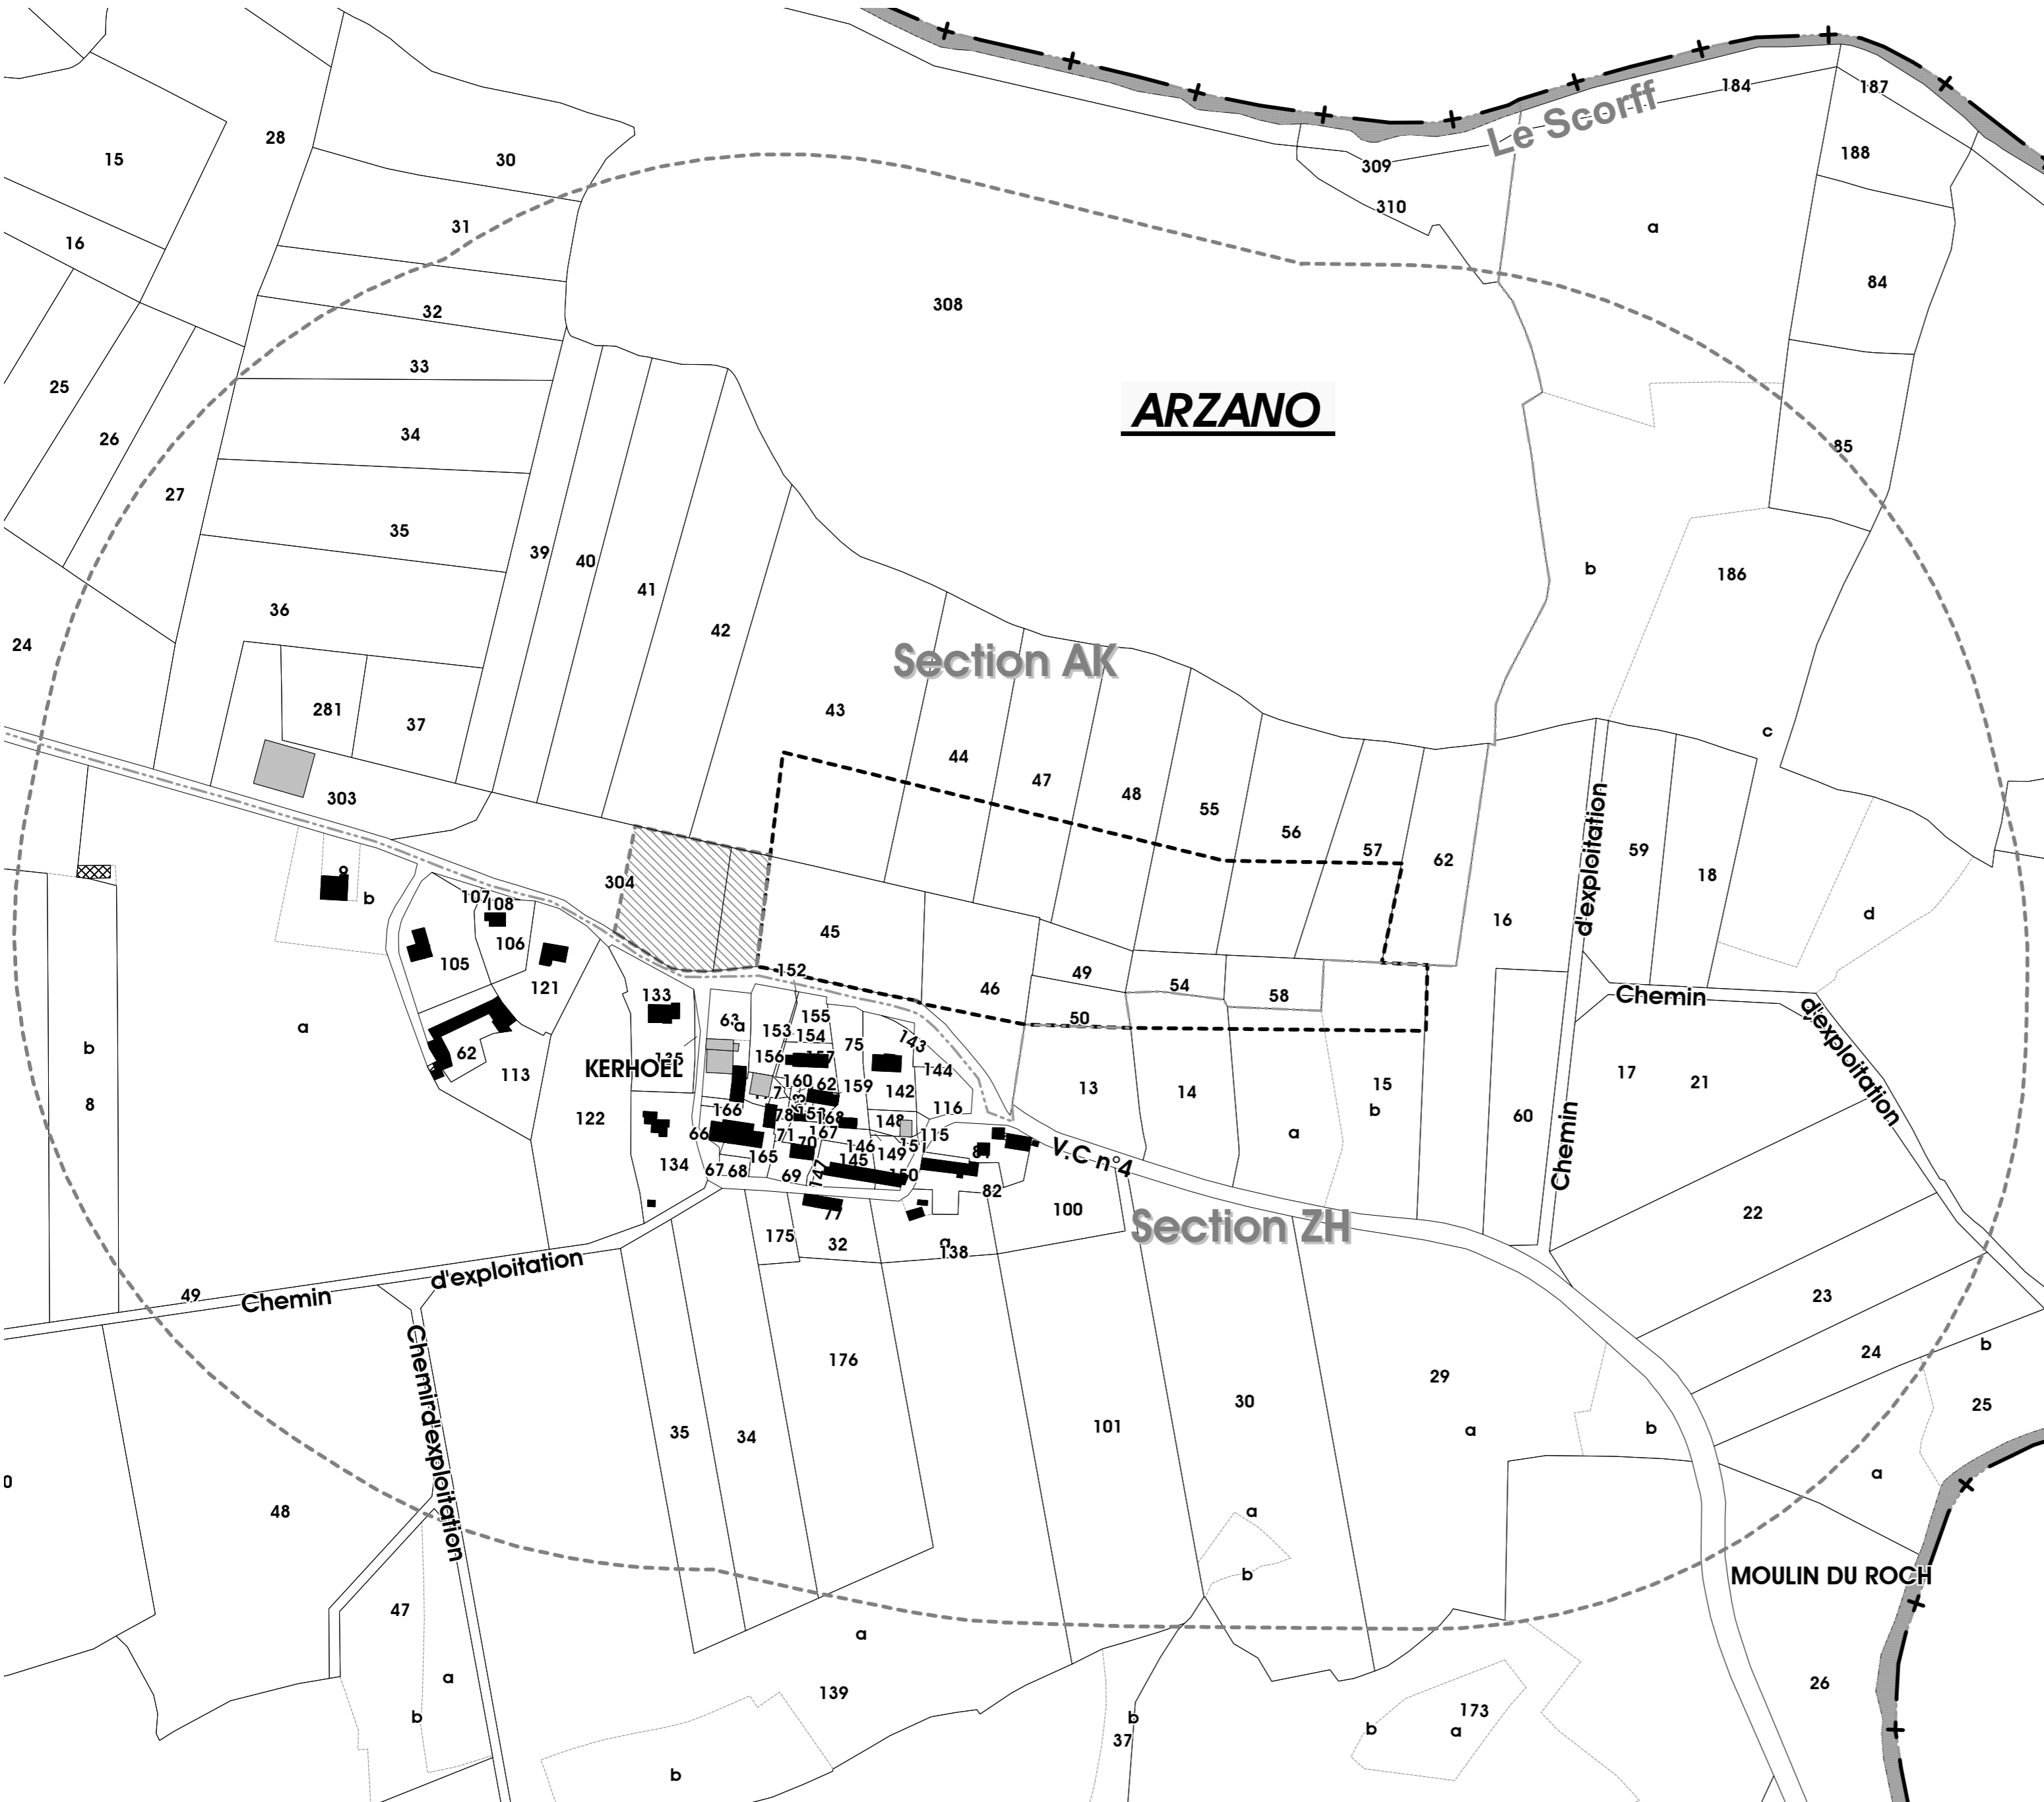

CARRIERE DE KERHOEL

Commune d'Arzano

Département du Finistère (29)

Dossier de demande d'autorisation d'exploiter
au titre des Installations Classées pour la Protection de l'Environnement

PLAN DES ABORDS 1/2500

-  Périmètre autorisé
-  Extension sollicitée
-  Rayon de 300m
-  Limite communale
-  Limite de section cadastrale
-  Cours d'eau
- Usage du bâti :**
-  Habitation
-  Bâtiment à caractère industriel ou agricole