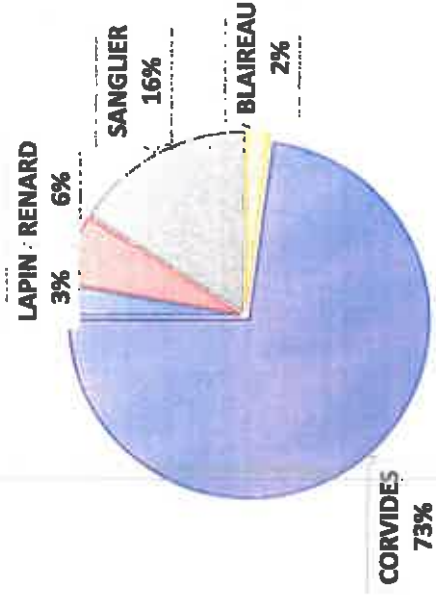

ACTIVITE LOUVETERIE DU FINISTERE
CAMPAGNE du 01.07.17 au 30.06.18

SECTEUR LOUVETERIE	LAPIN	RENARD	SANGLIER	BLAIREAU	CHOUCAS	CORNEILLE	FREUX	TOTAL CORVIDES	AUTRES	TOTAL BATTUES	TOTAL KM
N°1. PODEURE	Nbre battues 1			1				13		15	1212
	Nbre prises 24			4	875	79	259	1213			
N°2. CAROFF P	Nbre battues 1			1				13	Pies	15	650
	Nbre prises 16			9	502		662	1164	75		
N°3. PINCHON D	Nbre battues		2					10		12	835
	Nbre prises		5		640	8		648			
N°4. KERVERN T	Nbre battues	3	8					11		22	926
	Nbre prises	2	12		394	50		444			
N°5. COSQUER F	Nbre battues							15		15	
	Nbre prises				606	11		617			
N°6. ABIVEN P	Nbre battues		5					7	chevreuil	13	986
	Nbre prises		6		189	50		239	3		
N°7. SALAUN X	Nbre battues		5					8		13	1128
	Nbre prises		2		460	146		606			
N°8. CARIOU G	Nbre battues		1					8		9	761
	Nbre prises		0		441	40	10	491			
N°9. LE NOUY JY	Nbre battues 3		15	2				8		28	1674
	Nbre prises 21		20	5	570	230		800			
N°10. LJOOUR F	Nbre battues	1	14	1				9		25	2115
	Nbre prises	4	7	3	488	51		539			
	Battues	4	50	5				102		167	
	Prises	6	52	21	5165	665	931	6761			10287
TOTAL	61	6	52	21	5165	665	931	6761		167	10287

REPARTITION DES BATTUES PAR ESPECE

Période du 01 07 2017 au 30 06 2018

	LAPIN	RENARD	SANGLIER	BLAIREAU	CORVIDES	TOTAL BATTUES	TOTAL KM
Nbre battue	5	4	50	5	102	167	10287
Total prises	61	6	52	21	6761		

Période du 01 07 2016 au 30 06 2017

	LAPIN	RENARD	SANGLIER	BLAIREAU	CORVIDES	TOTAL BATTUES	TOTAL KM
Nbre battue	4	9	23	3	105	144	9041
Total prises	37	15	9	2	6703		

EVOLUTION DES PRELEVEMENTS PAR ESPECE 2010 => 2018

EVOLUTION DES PRELEVEMENTS PAR ESPECE 2010 => 2018