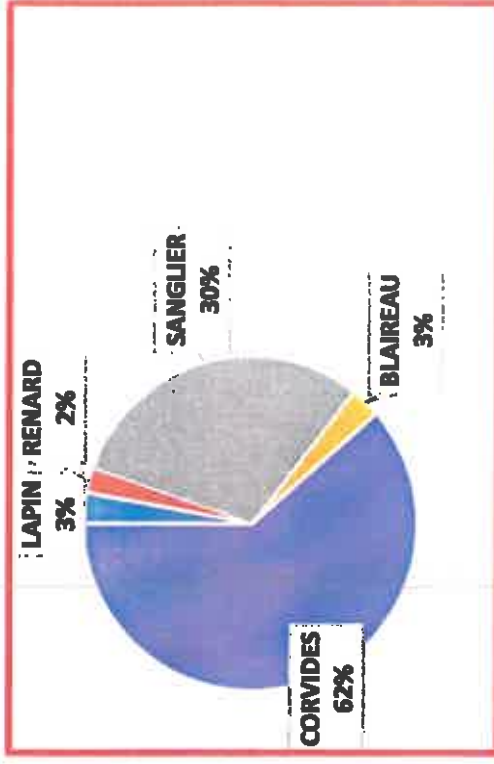

ACTIVITE LOUVETERIE DU FINISTERE
CAMPAGNE du 01.07.17 au 30.06.18

SECTEUR LOUVETERIE	LAPIN	RENARD	SANGLIER	BLAIREAU	CHOUCAS	CORNEILLE	FREUX	TOTAL CORVIDES	AUTRES	TOTAL BATTUES	TOTAL KM
N°1. PODEURE	Nbre battues 1			1				13		15	1212
	Nbre prises 24			4	875	79	259	1213			
N°2. CAROFF P	Nbre battues 1			1				13	Pies	15	650
	Nbre prises 16			9	502		662	1164	75		
N°3. PINCHON D	Nbre battues		2					10		12	835
	Nbre prises		5		640	8		648			
N°4. KERVERN T	Nbre battues	3	8					11		22	926
	Nbre prises	2	12		394	50		444			
N°5. COSQUER F	Nbre battues							15		15	
	Nbre prises				606	11		617			
N°6. ABIVEN P	Nbre battues		5					7	chevreuil	13	986
	Nbre prises		6		189	50		239	3		
N°7. SALAUN X	Nbre battues		5					8		13	1128
	Nbre prises		2		460	146		606			
N°8. CARIOU G	Nbre battues		1					8		9	761
	Nbre prises		0		441	40	10	491			
N°9. LE NOUY JY	Nbre battues 3		15	2				8		28	1674
	Nbre prises 21		20	5	570	230		800			
N°10. LJOOUR F	Nbre battues	1	14	1				9		25	2115
	Nbre prises	4	7	3	488	51		539			
	Battues	4	50	5				102		167	
	Prises	6	52	21	5165	665	931	6761			10287
TOTAL	61	6	52	21	5165	665	931	6761		167	10287

REPARTITION DES BATTUES PAR ESPECE

Période du 01 07 2017 au 30 06 2018

	LAPIN	RENARD	SANGLIER	BLAIREAU	CORVIDES	TOTAL BATTUES	TOTAL KM
Nbre battue	5	4	50	5	102	167	10287
Total prises	61	6	52	21	6761		

Période du 01 07 2016 au 30 06 2017

	LAPIN	RENARD	SANGLIER	BLAIREAU	CORVIDES	TOTAL BATTUES	TOTAL KM
Nbre battue	4	9	23	3	105	144	9041
Total prises	37	15	9	2	6703		

EVOLUTION DES PRELEVEMENTS PAR ESPECE 2010 => 2018

EVOLUTION DES PRELEVEMENTS PAR ESPECE 2010 => 2018