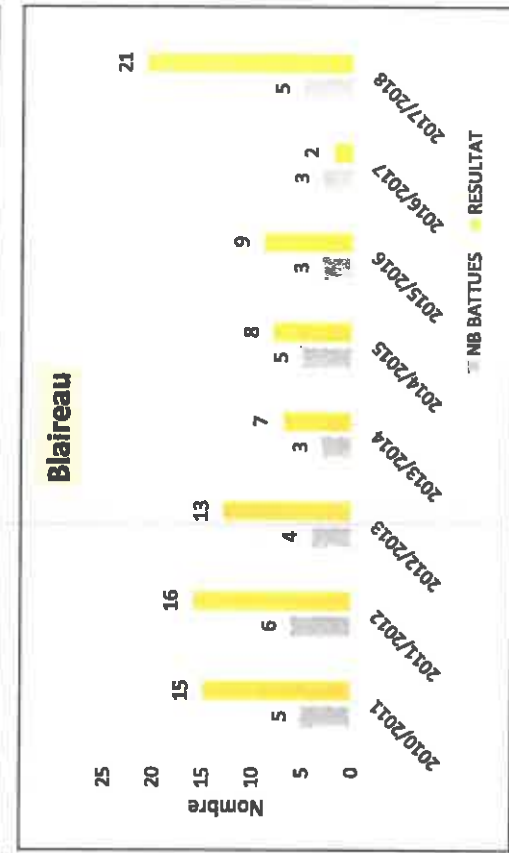

ACTIVITE LOUVETERIE DU FINISTERE
CAMPAGNE du 01.07.17 au 30.06.18

SECTEUR LOUVETERIE	LAPIN	RENARD	SANGLIER	BLAIREAU	CHOUCAS	CORNEILLE	FREUX	TOTAL CORVIDES	AUTRES	TOTAL BATTUES	TOTAL KM
N°1. PODEURE	Nbre battues 1			1				13		15	1212
	Nbre prises 24			4	875	79	259	1213			
N°2. CAROFF P	Nbre battues 1			1				13	Pies	15	650
	Nbre prises 16			9	502		662	1164	75		
N°3. PINCHON D	Nbre battues		2					10		12	835
	Nbre prises		5		640	8		648			
N°4. KERVERN T	Nbre battues	3	8					11		22	926
	Nbre prises	2	12		394	50		444			
N°5. COSQUER F	Nbre battues							15		15	
	Nbre prises				606	11		617			
N°6. ABIVEN P	Nbre battues		5					7	chevreuil	13	986
	Nbre prises		6		189	50		239	3		
N°7. SALAUN X	Nbre battues		5					8		13	1128
	Nbre prises		2		460	146		606			
N°8. CARIOU G	Nbre battues		1					8		9	761
	Nbre prises		0		441	40	10	491			
N°9. LE NOUY JY	Nbre battues 3		15	2				8		28	1674
	Nbre prises 21		20	5	570	230		800			
N°10. LJOOUR F	Nbre battues	1	14	1				9		25	2115
	Nbre prises	4	7	3	488	51		539			
	Battues	4	50	5				102		167	
	Prises	6	52	21	5165	665	931	6761			10287
TOTAL	61	6	52	21	5165	665	931	6761		167	10287

REPARTITION DES BATTUES PAR ESPECE

Période du 01 07 2017 au 30 06 2018

	LAPIN	RENARD	SANGLIER	BLAIREAU	CORVIDES	TOTAL BATTUES	TOTAL KM
Nbre battue	5	4	50	5	102	167	10287
Total prises	61	6	52	21	6761		

Période du 01 07 2016 au 30 06 2017

	LAPIN	RENARD	SANGLIER	BLAIREAU	CORVIDES	TOTAL BATTUES	TOTAL KM
Nbre battue	4	9	23	3	105	144	9041
Total prises	37	15	9	2	6703		

EVOLUTION DES PRELEVEMENTS PAR ESPECE 2010 => 2018

EVOLUTION DES PRELEVEMENTS PAR ESPECE 2010 => 2018