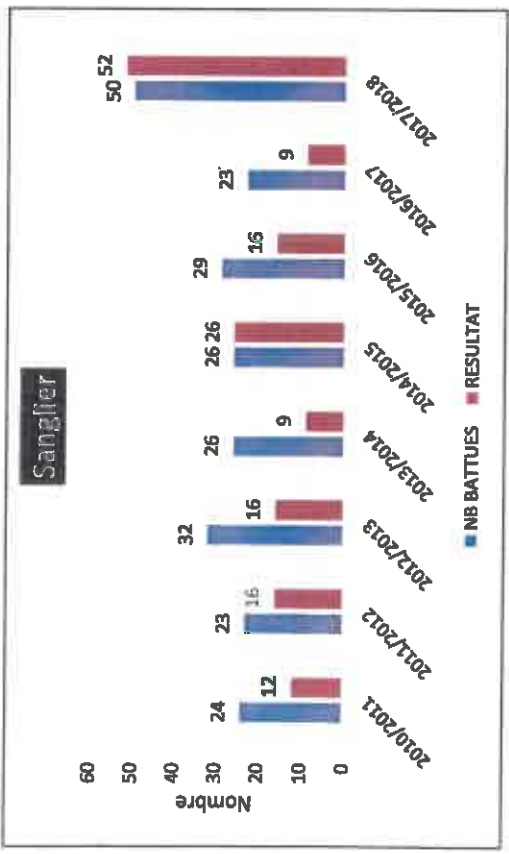

ACTIVITE LOUVETERIE DU FINISTERE
CAMPAGNE du 01.07.17 au 30.06.18

SECTEUR LOUVETERIE	LAPIN	RENARD	SANGLIER	BLAIREAU	CHOUCAS	CORNEILLE	FREUX	TOTAL CORVIDES	AUTRES	TOTAL BATTUES	TOTAL KM
N°1. PODEURE	Nbre battues 1			1				13		15	1212
	Nbre prises 24			4	875	79	259	1213			
N°2. CAROFF P	Nbre battues 1			1				13	Pies	15	650
	Nbre prises 16			9	502		662	1164	75		
N°3. PINCHON D	Nbre battues		2					10		12	835
	Nbre prises		5		640	8		648			
N°4. KERVERN T	Nbre battues	3	8					11		22	926
	Nbre prises	2	12		394	50		444			
N°5. COSQUER F	Nbre battues							15		15	
	Nbre prises				606	11		617			
N°6. ABIVEN P	Nbre battues		5					7	chevreuil	13	986
	Nbre prises		6		189	50		239	3		
N°7. SALAUN X	Nbre battues		5					8		13	1128
	Nbre prises		2		460	146		606			
N°8. CARIOU G	Nbre battues		1					8		9	761
	Nbre prises		0		441	40	10	491			
N°9. LE NOUY JY	Nbre battues 3		15	2				8		28	1674
	Nbre prises 21		20	5	570	230		800			
N°10. LJOOUR F	Nbre battues	1	14	1				9		25	2115
	Nbre prises	4	7	3	488	51		539			
	Battues	4	50	5				102		167	
	Prises	6	52	21	5165	665	931	6761			10287
TOTAL	61	6	52	21	5165	665	931	6761		167	10287

REPARTITION DES BATTUES PAR ESPECE

Période du 01 07 2017 au 30 06 2018

	LAPIN	RENARD	SANGLIER	BLAIREAU	CORVIDES	TOTAL BATTUES	TOTAL KM
Nbre battue	5	4	50	5	102	167	10287
Total prises	61	6	52	21	6761		

Période du 01 07 2016 au 30 06 2017

	LAPIN	RENARD	SANGLIER	BLAIREAU	CORVIDES	TOTAL BATTUES	TOTAL KM
Nbre battue	4	9	23	3	105	144	9041
Total prises	37	15	9	2	6703		

EVOLUTION DES PRELEVEMENTS PAR ESPECE 2010 => 2018

EVOLUTION DES PRELEVEMENTS PAR ESPECE 2010 => 2018