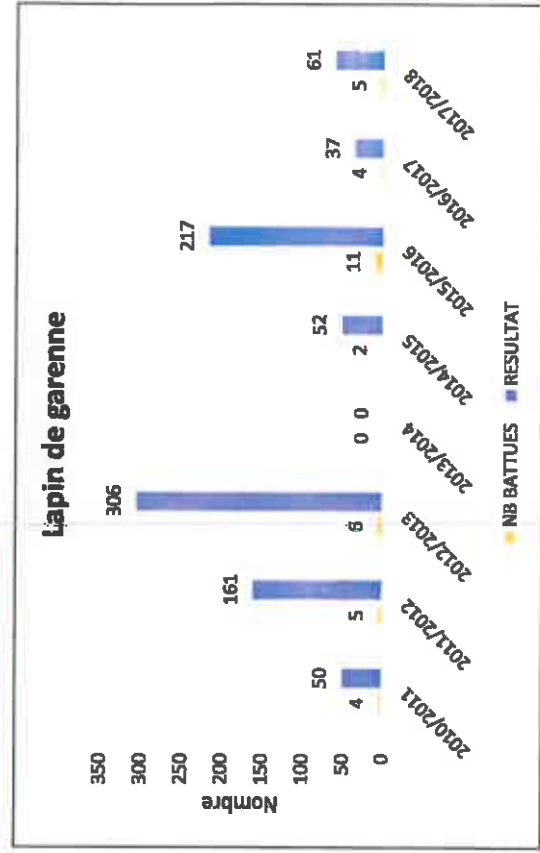

ACTIVITE LOUVETERIE DU FINISTERE
CAMPAGNE du 01.07.17 au 30.06.18

SECTEUR LOUVETERIE	LAPIN	RENARD	SANGLIER	BLAIREAU	CHOUCAS	CORNEILLE	FREUX	TOTAL CORVIDES	AUTRES	TOTAL BATTUES	TOTAL KM
N°1. PODEURE	Nbre battues 1			1				13		15	1212
	Nbre prises 24			4	875	79	259	1213			
N°2. CAROFF P	Nbre battues 1			1				13	Pies	15	650
	Nbre prises 16			9	502		662	1164	75		
N°3. PINCHON D	Nbre battues		2					10		12	835
	Nbre prises		5		640	8		648			
N°4. KERVERN T	Nbre battues	3	8					11		22	926
	Nbre prises	2	12		394	50		444			
N°5. COSQUER F	Nbre battues							15		15	
	Nbre prises				606	11		617			
N°6. ABIVEN P	Nbre battues		5					7	chevreuil	13	986
	Nbre prises		6		189	50		239	3		
N°7. SALAUN X	Nbre battues		5					8		13	1128
	Nbre prises		2		460	146		606			
N°8. CARIOU G	Nbre battues		1					8		9	761
	Nbre prises		0		441	40	10	491			
N°9. LE NOUY JY	Nbre battues 3		15	2				8		28	1674
	Nbre prises 21		20	5	570	230		800			
N°10. LJOOUR F	Nbre battues	1	14	1				9		25	2115
	Nbre prises	4	7	3	488	51		539			
	Battues	4	50	5				102		167	
	Prises	6	52	21	5165	665	931	6761			10287
TOTAL	61	6	52	21	5165	665	931	6761		167	10287

REPARTITION DES BATTUES PAR ESPECE

Période du 01 07 2017 au 30 06 2018

	LAPIN	RENARD	SANGLIER	BLAIREAU	CORVIDES	TOTAL BATTUES	TOTAL KM
Nbre battue	5	4	50	5	102	167	10287
Total prises	61	6	52	21	6761		

Période du 01 07 2016 au 30 06 2017

	LAPIN	RENARD	SANGLIER	BLAIREAU	CORVIDES	TOTAL BATTUES	TOTAL KM
Nbre battue	4	9	23	3	105	144	9041
Total prises	37	15	9	2	6703		

EVOLUTION DES PRELEVEMENTS PAR ESPECE 2010 => 2018

EVOLUTION DES PRELEVEMENTS PAR ESPECE 2010 => 2018