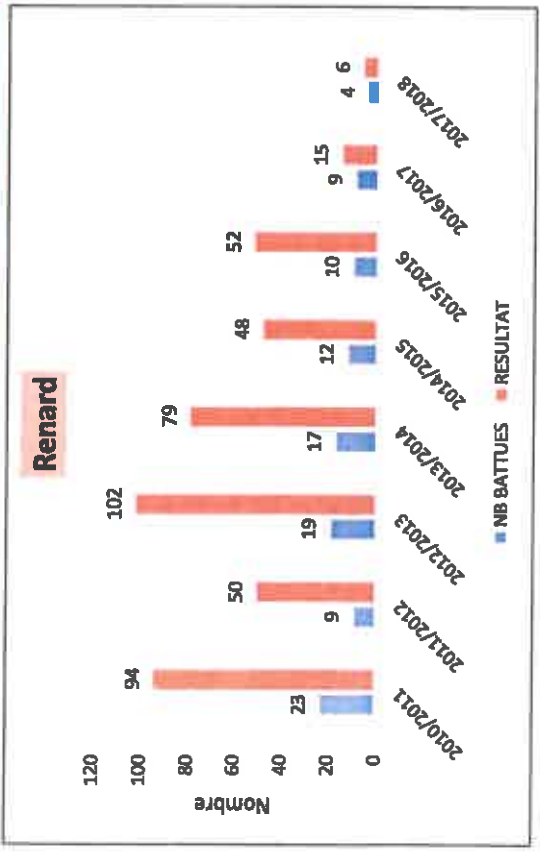

ACTIVITE LOUVETERIE DU FINISTERE
CAMPAGNE du 01.07.17 au 30.06.18

SECTEUR LOUVETERIE	LAPIN	RENARD	SANGLIER	BLAIREAU	CHOUCAS	CORNEILLE	FREUX	TOTAL CORVIDES	AUTRES	TOTAL BATTUES	TOTAL KM
N°1. PODEURE	Nbre battues 1			1				13		15	1212
	Nbre prises 24			4	875	79	259	1213			
N°2. CAROFF P	Nbre battues 1			1				13	Pies	15	650
	Nbre prises 16			9	502		662	1164	75		
N°3. PINCHON D	Nbre battues		2					10		12	835
	Nbre prises		5		640	8		648			
N°4. KERVERN T	Nbre battues	3	8					11		22	926
	Nbre prises	2	12		394	50		444			
N°5. COSQUER F	Nbre battues							15		15	
	Nbre prises				606	11		617			
N°6. ABIVEN P	Nbre battues		5					7	chevreuil	13	986
	Nbre prises		6		189	50		239	3		
N°7. SALAUN X	Nbre battues		5					8		13	1128
	Nbre prises		2		460	146		606			
N°8. CARIOU G	Nbre battues		1					8		9	761
	Nbre prises		0		441	40	10	491			
N°9. LE NOUY JY	Nbre battues 3		15	2				8		28	1674
	Nbre prises 21		20	5	570	230		800			
N°10. LJOOUR F	Nbre battues	1	14	1				9		25	2115
	Nbre prises	4	7	3	488	51		539			
	Battues	4	50	5				102		167	
	Prises	6	52	21	5165	665	931	6761			10287
TOTAL	61	6	52	21	5165	665	931	6761		167	10287

REPARTITION DES BATTUES PAR ESPECE

Période du 01 07 2017 au 30 06 2018

	LAPIN	RENARD	SANGLIER	BLAIREAU	CORVIDES	TOTAL BATTUES	TOTAL KM
Nbre battue	5	4	50	5	102	167	10287
Total prises	61	6	52	21	6761		

Période du 01 07 2016 au 30 06 2017

	LAPIN	RENARD	SANGLIER	BLAIREAU	CORVIDES	TOTAL BATTUES	TOTAL KM
Nbre battue	4	9	23	3	105	144	9041
Total prises	37	15	9	2	6703		

EVOLUTION DES PRELEVEMENTS PAR ESPECE 2010 => 2018

EVOLUTION DES PRELEVEMENTS PAR ESPECE 2010 => 2018