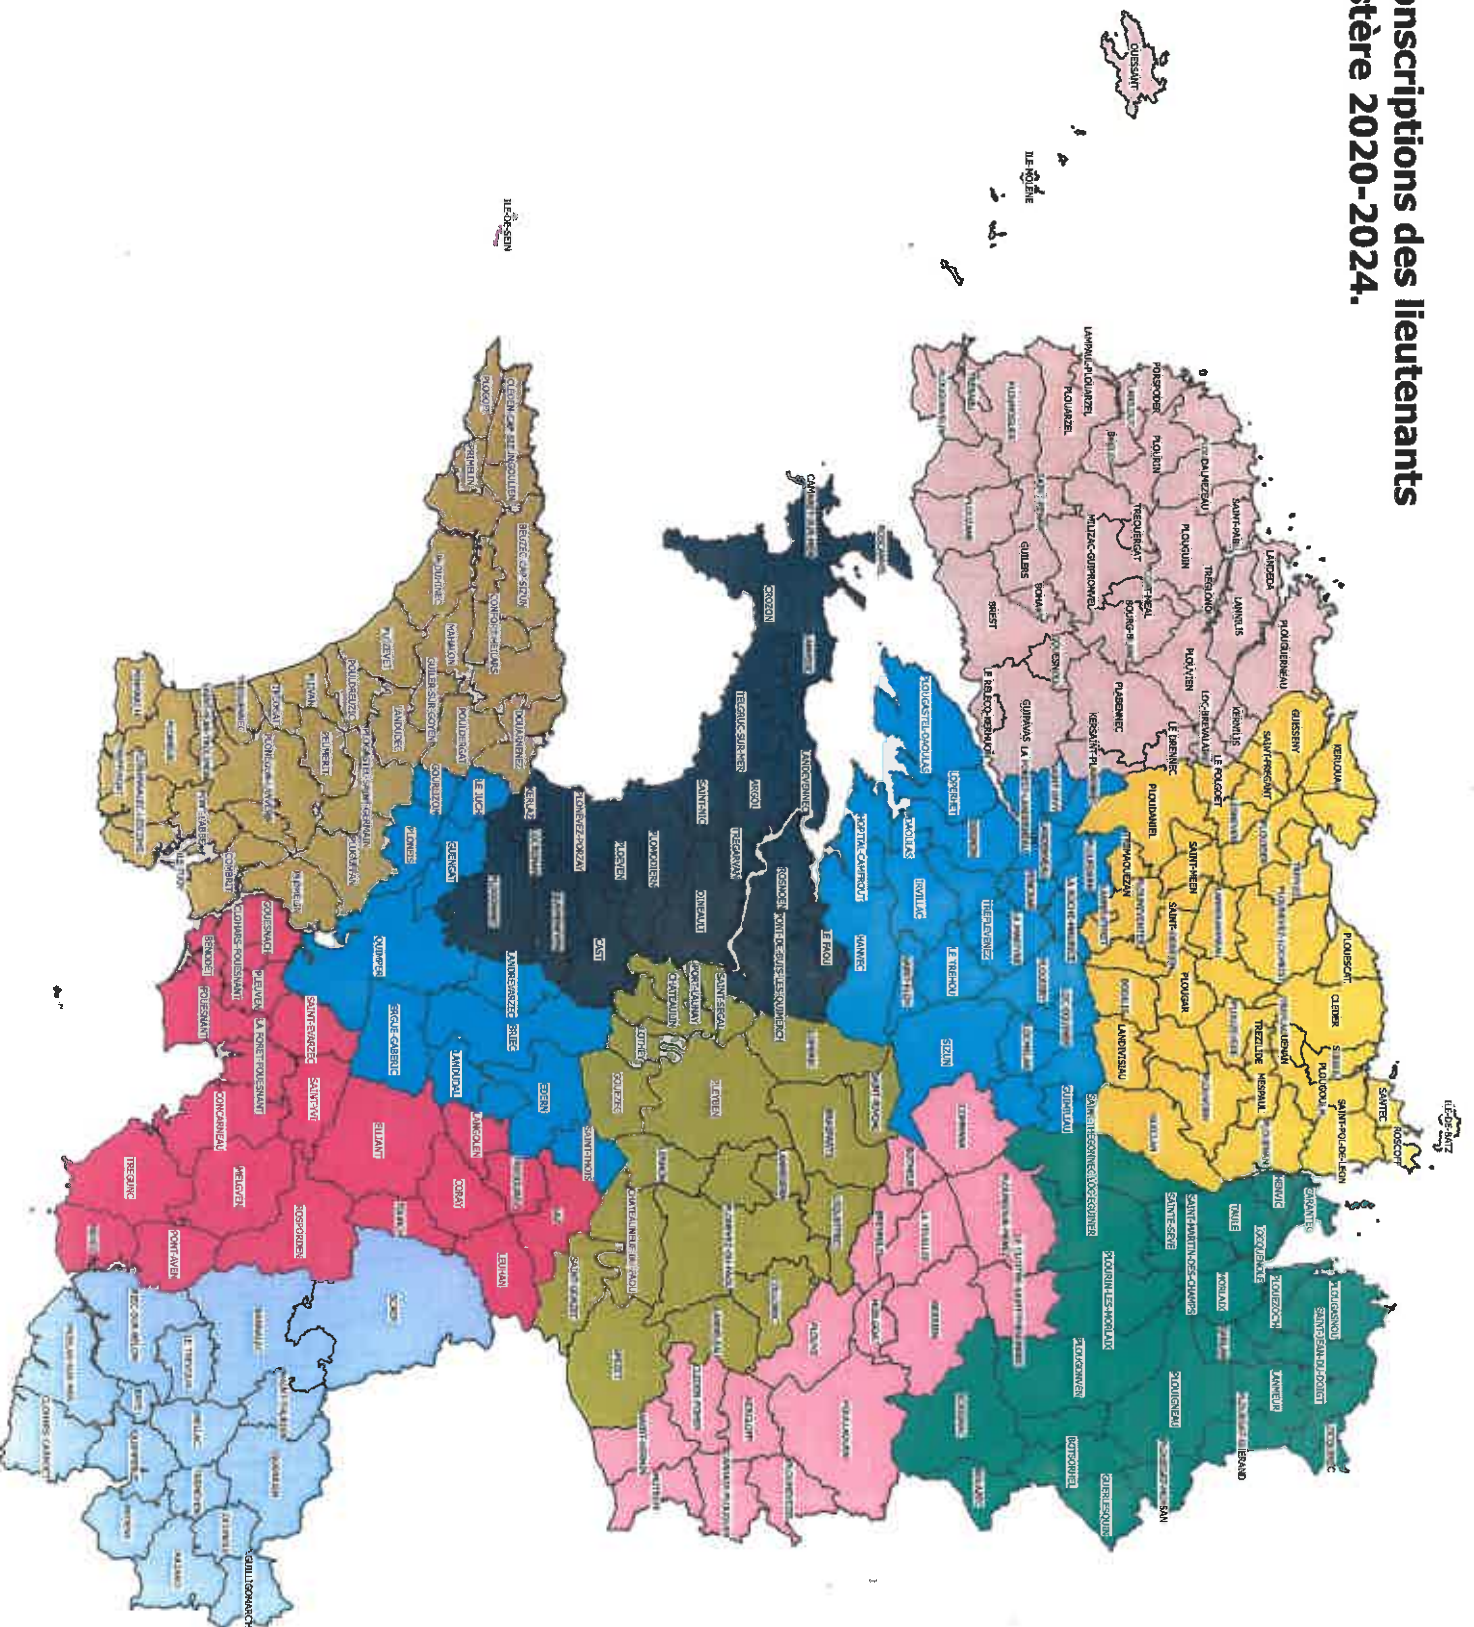

Carte projet des circonscriptions des lieutenants de louveterie du Finistère 2020-2024.

Circonscriptions :

- C1
- C2
- C3
- C4
- C5
- C6
- C7
- C8
- C9
- C10
- C11