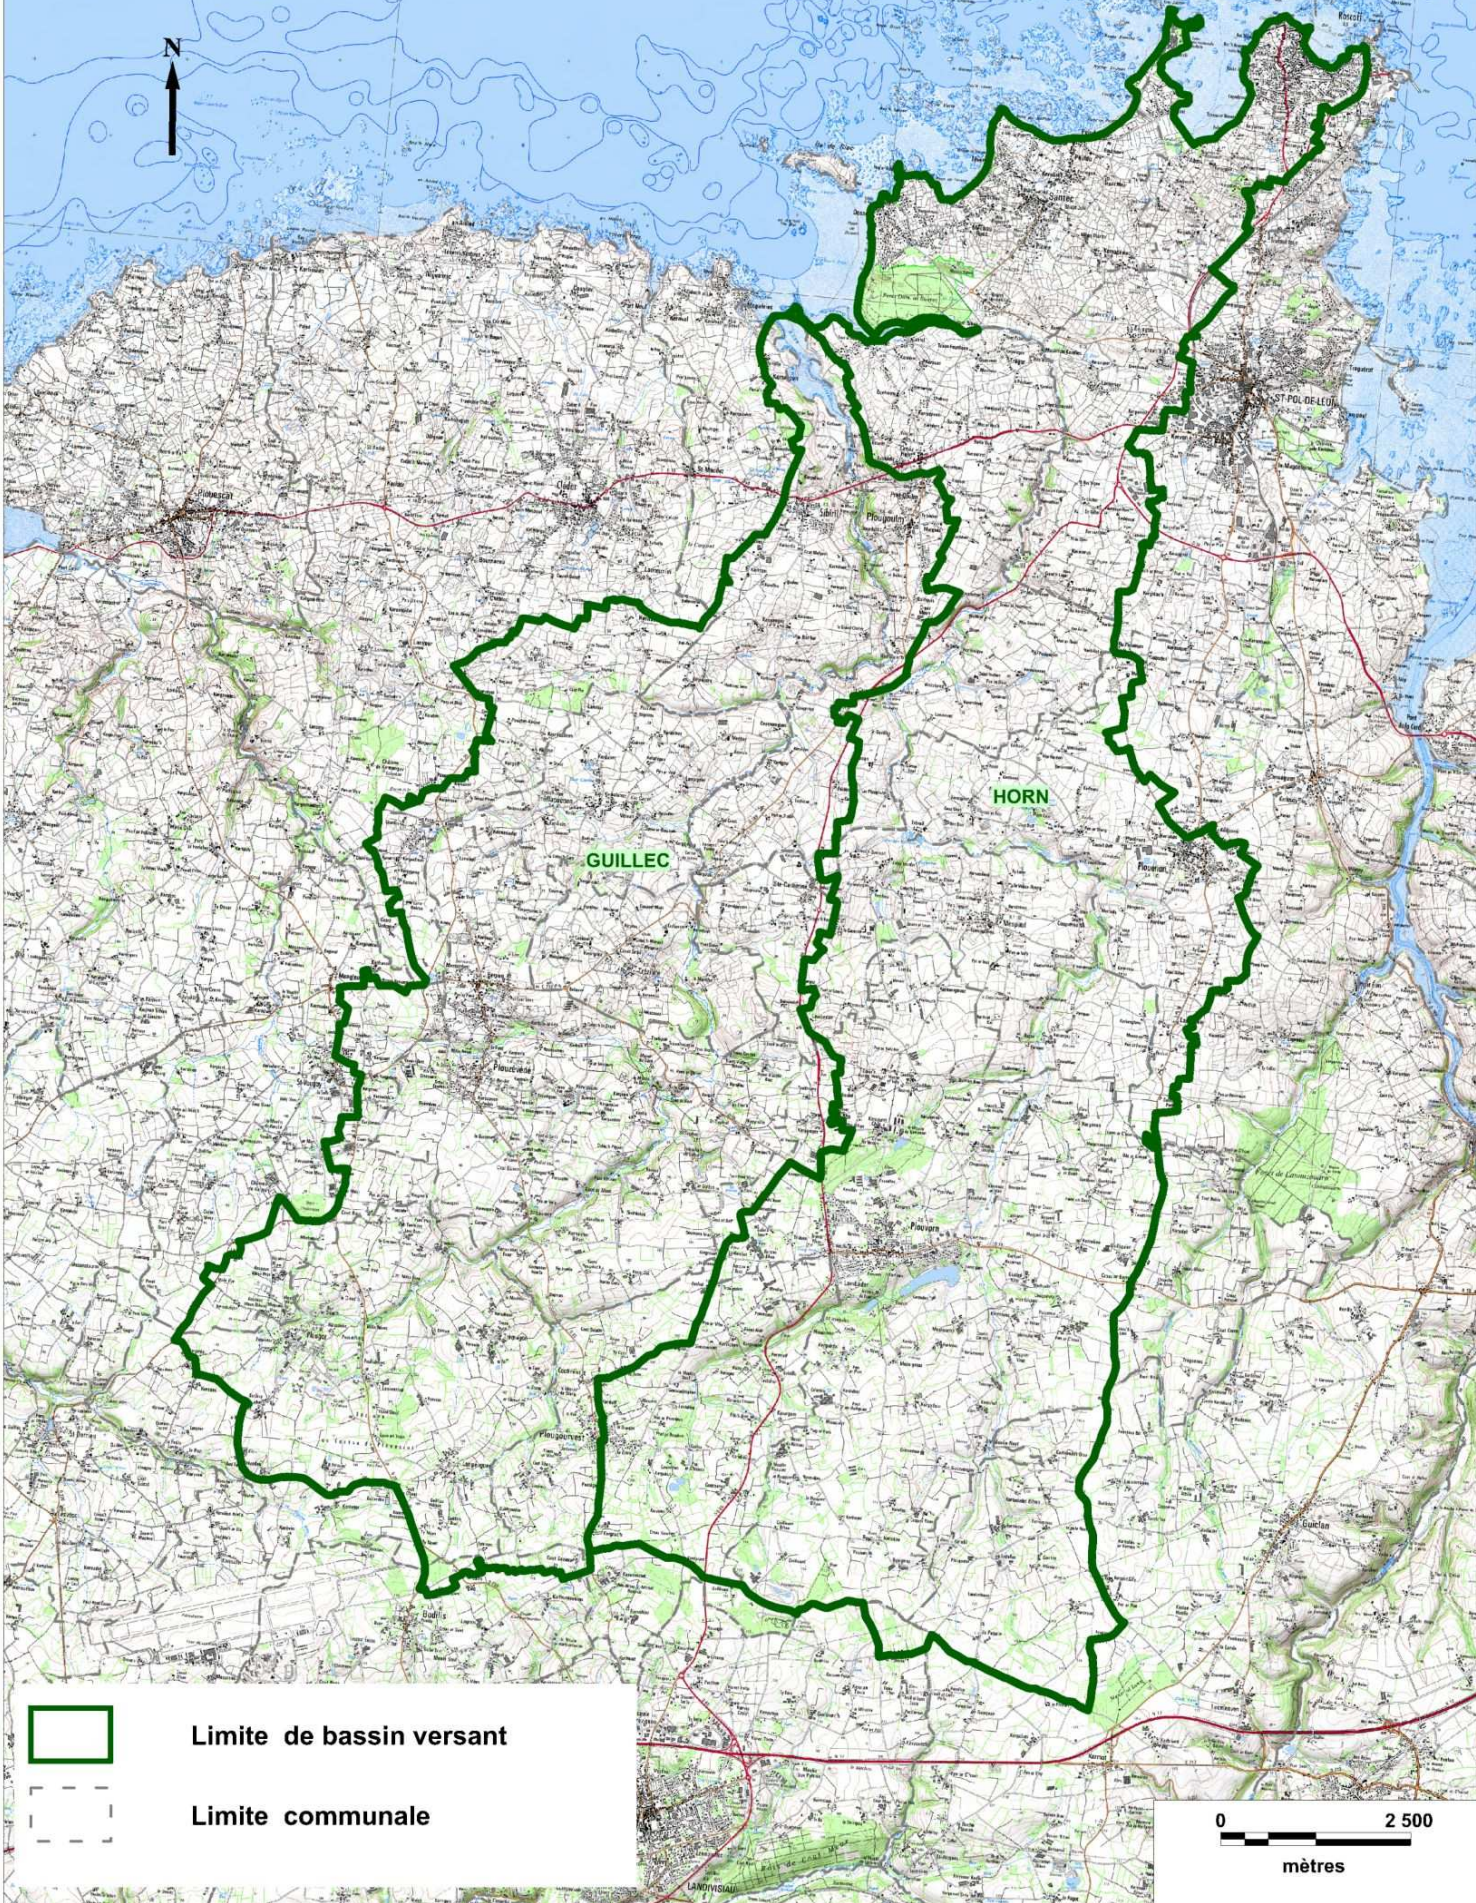

# Bassins versants algues vertes

L'HORN-LE GUILLEC

Limite de bassin versant

Limite communale