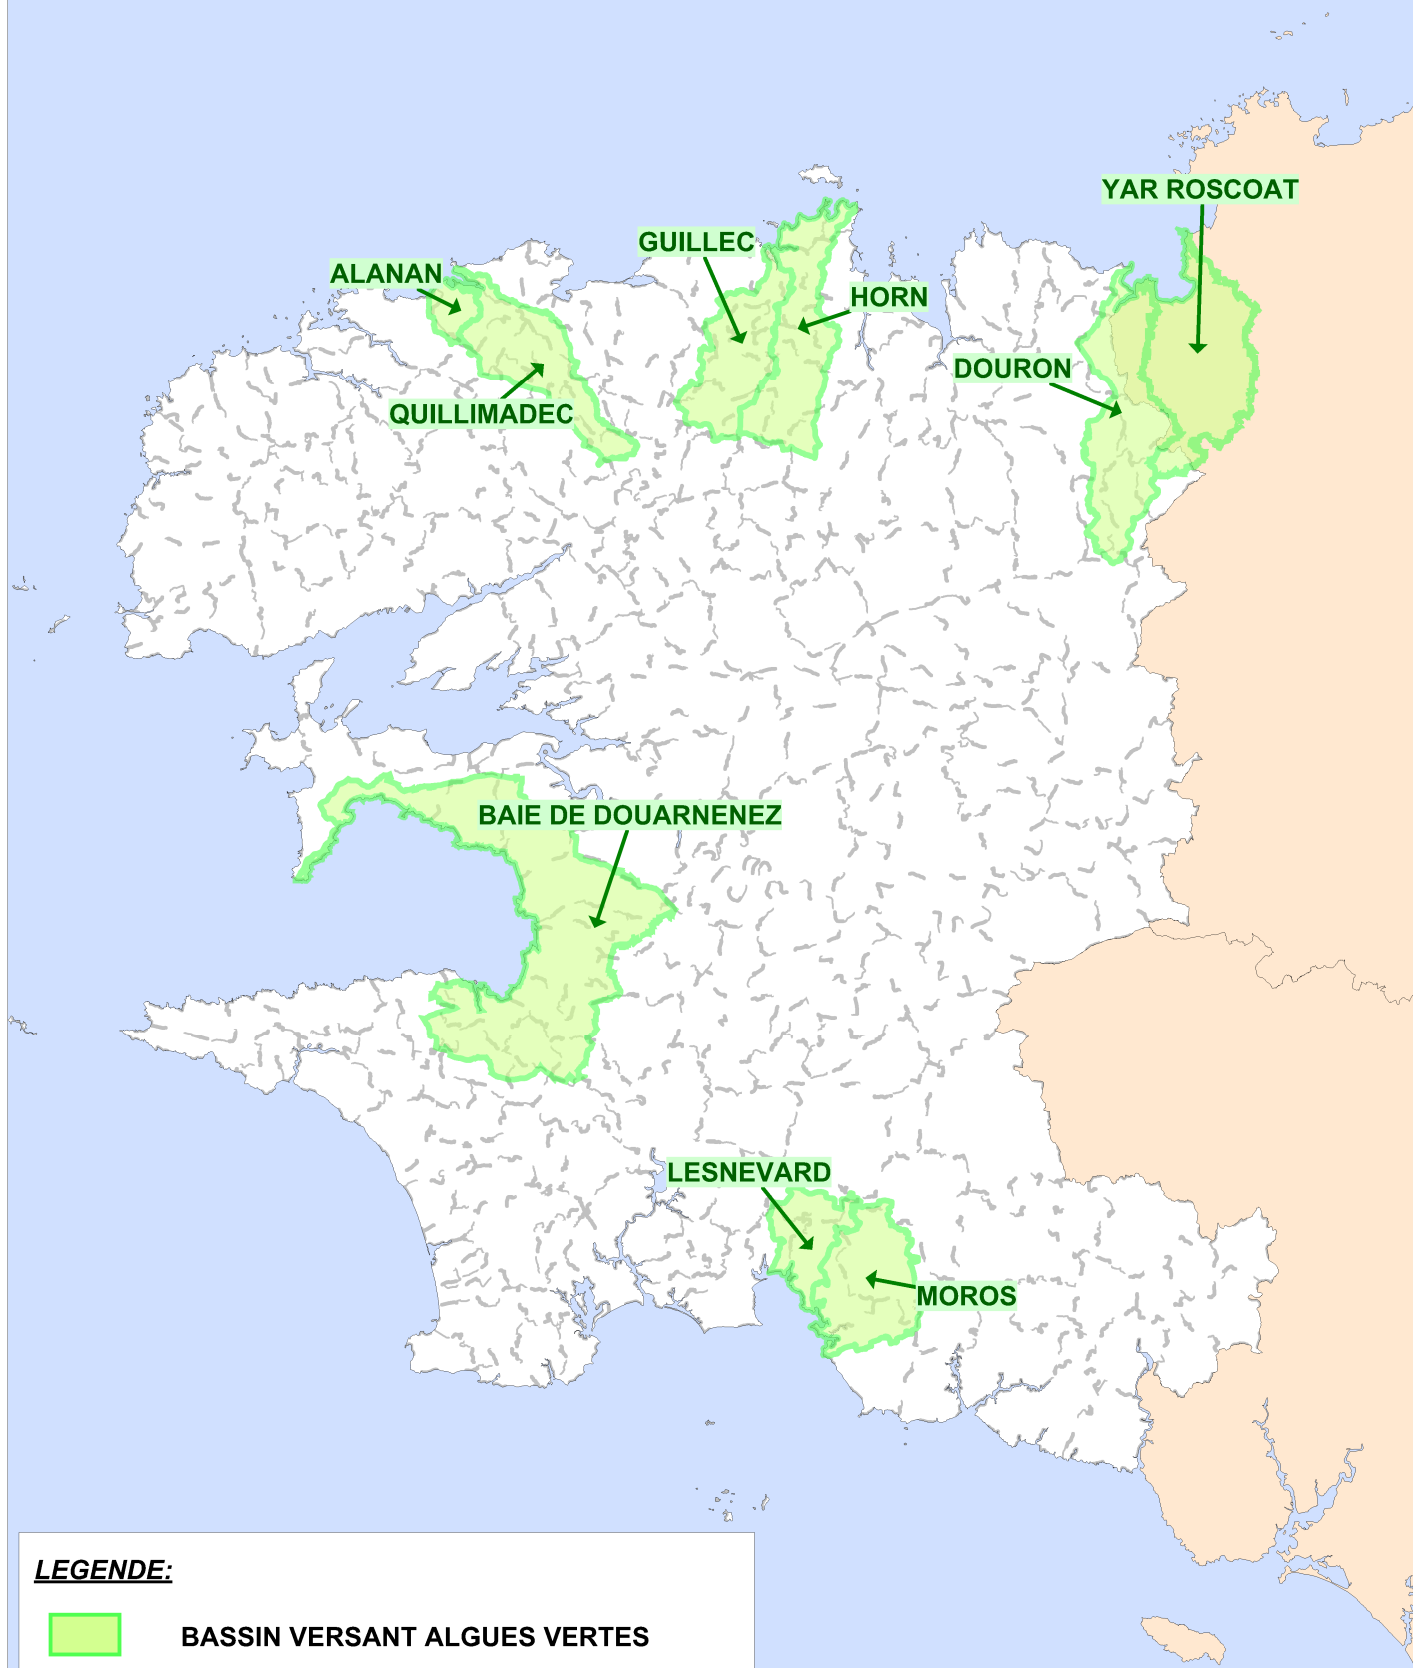

## CARTES DES BASSINS VERSANTS ALGUES VERTES

**LEGENDE:**

 BASSIN VERSANT ALGUES VERTES

 DEPARTEMENT LIMITROPHE

— — LIMITE COMMUNALE