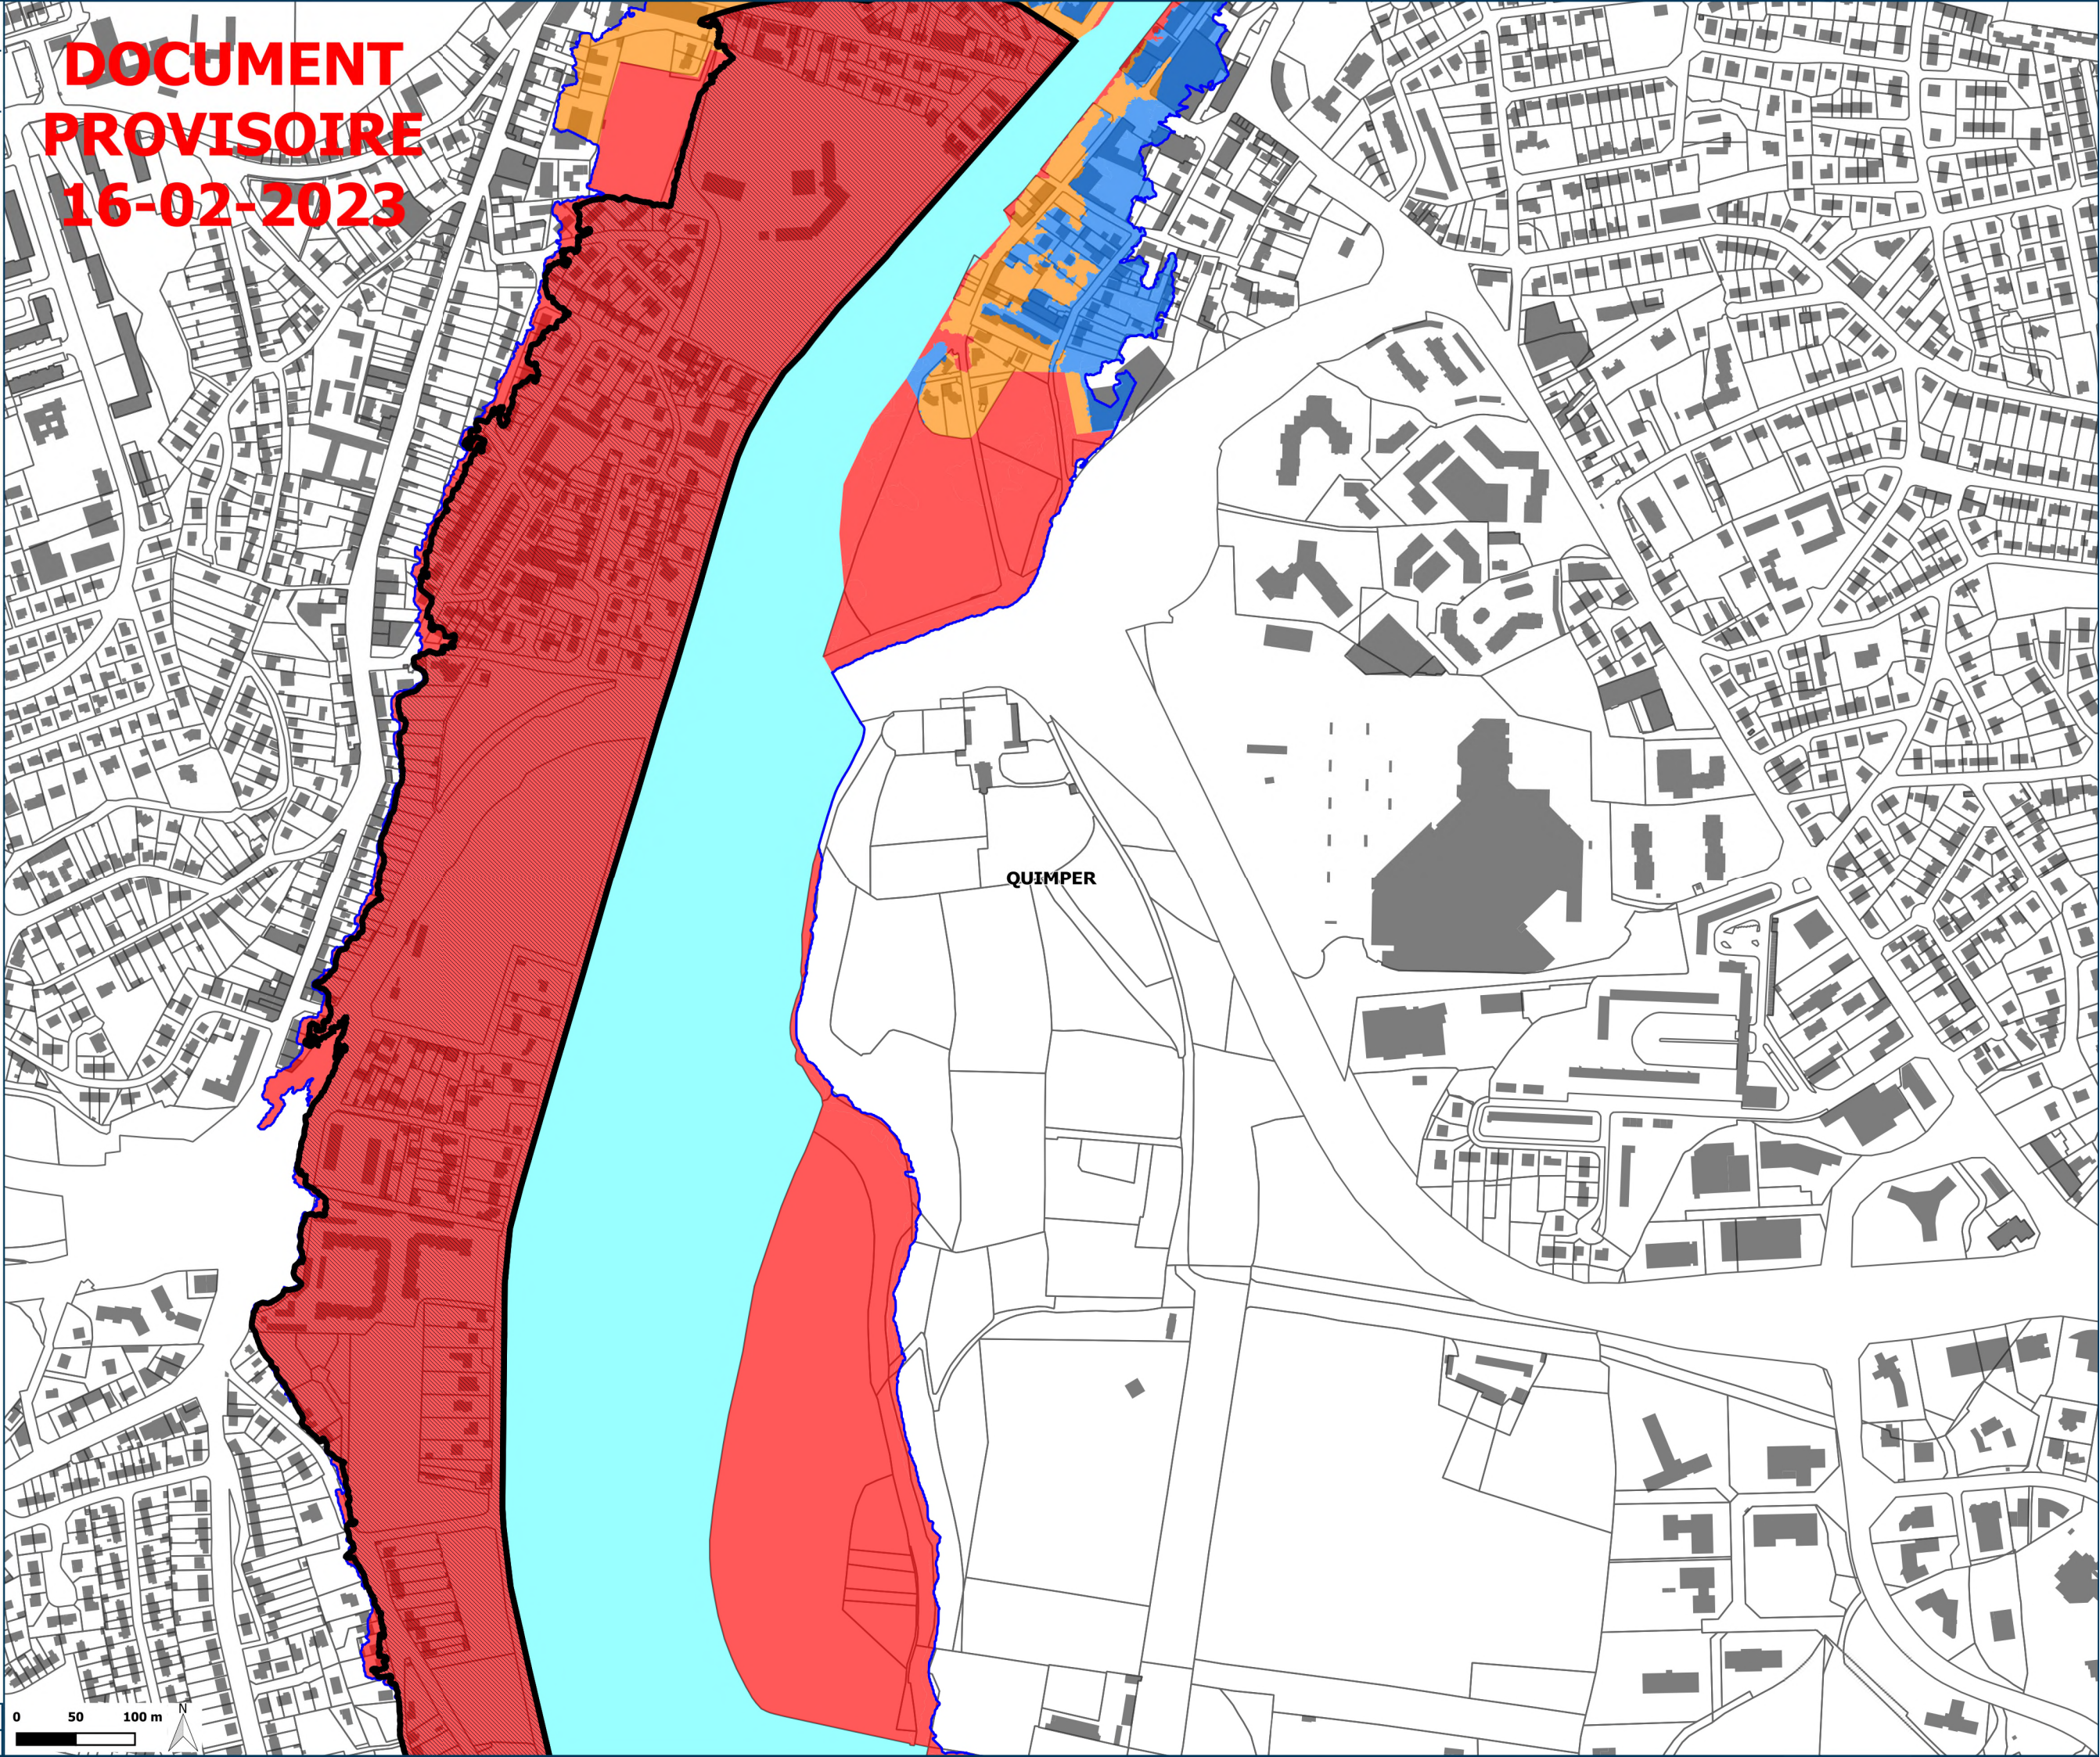

Source(s) : Ortho 20 cm, BD TOPO®, Cadastre, PLU, SIVALODET, SIRENE
Conception et réalisation : ARTELIA 2023

DOCUMENT PROVISOIRE 16-02-2023

ZONAGE RÉGLEMENTAIRE

Carte 8/23

Légende

- Aléa**
- Emprise de l'aléa de référence
- Profils de référence**
- Profils et cotes de référence (en m IGN69)
- Ouvrages de protection**
- Système d'endiguement
 - Bande de précaution
- Zonage réglementaire**
- Zone BLEUE
 - Zone ORANGE
 - Zone ROUGE