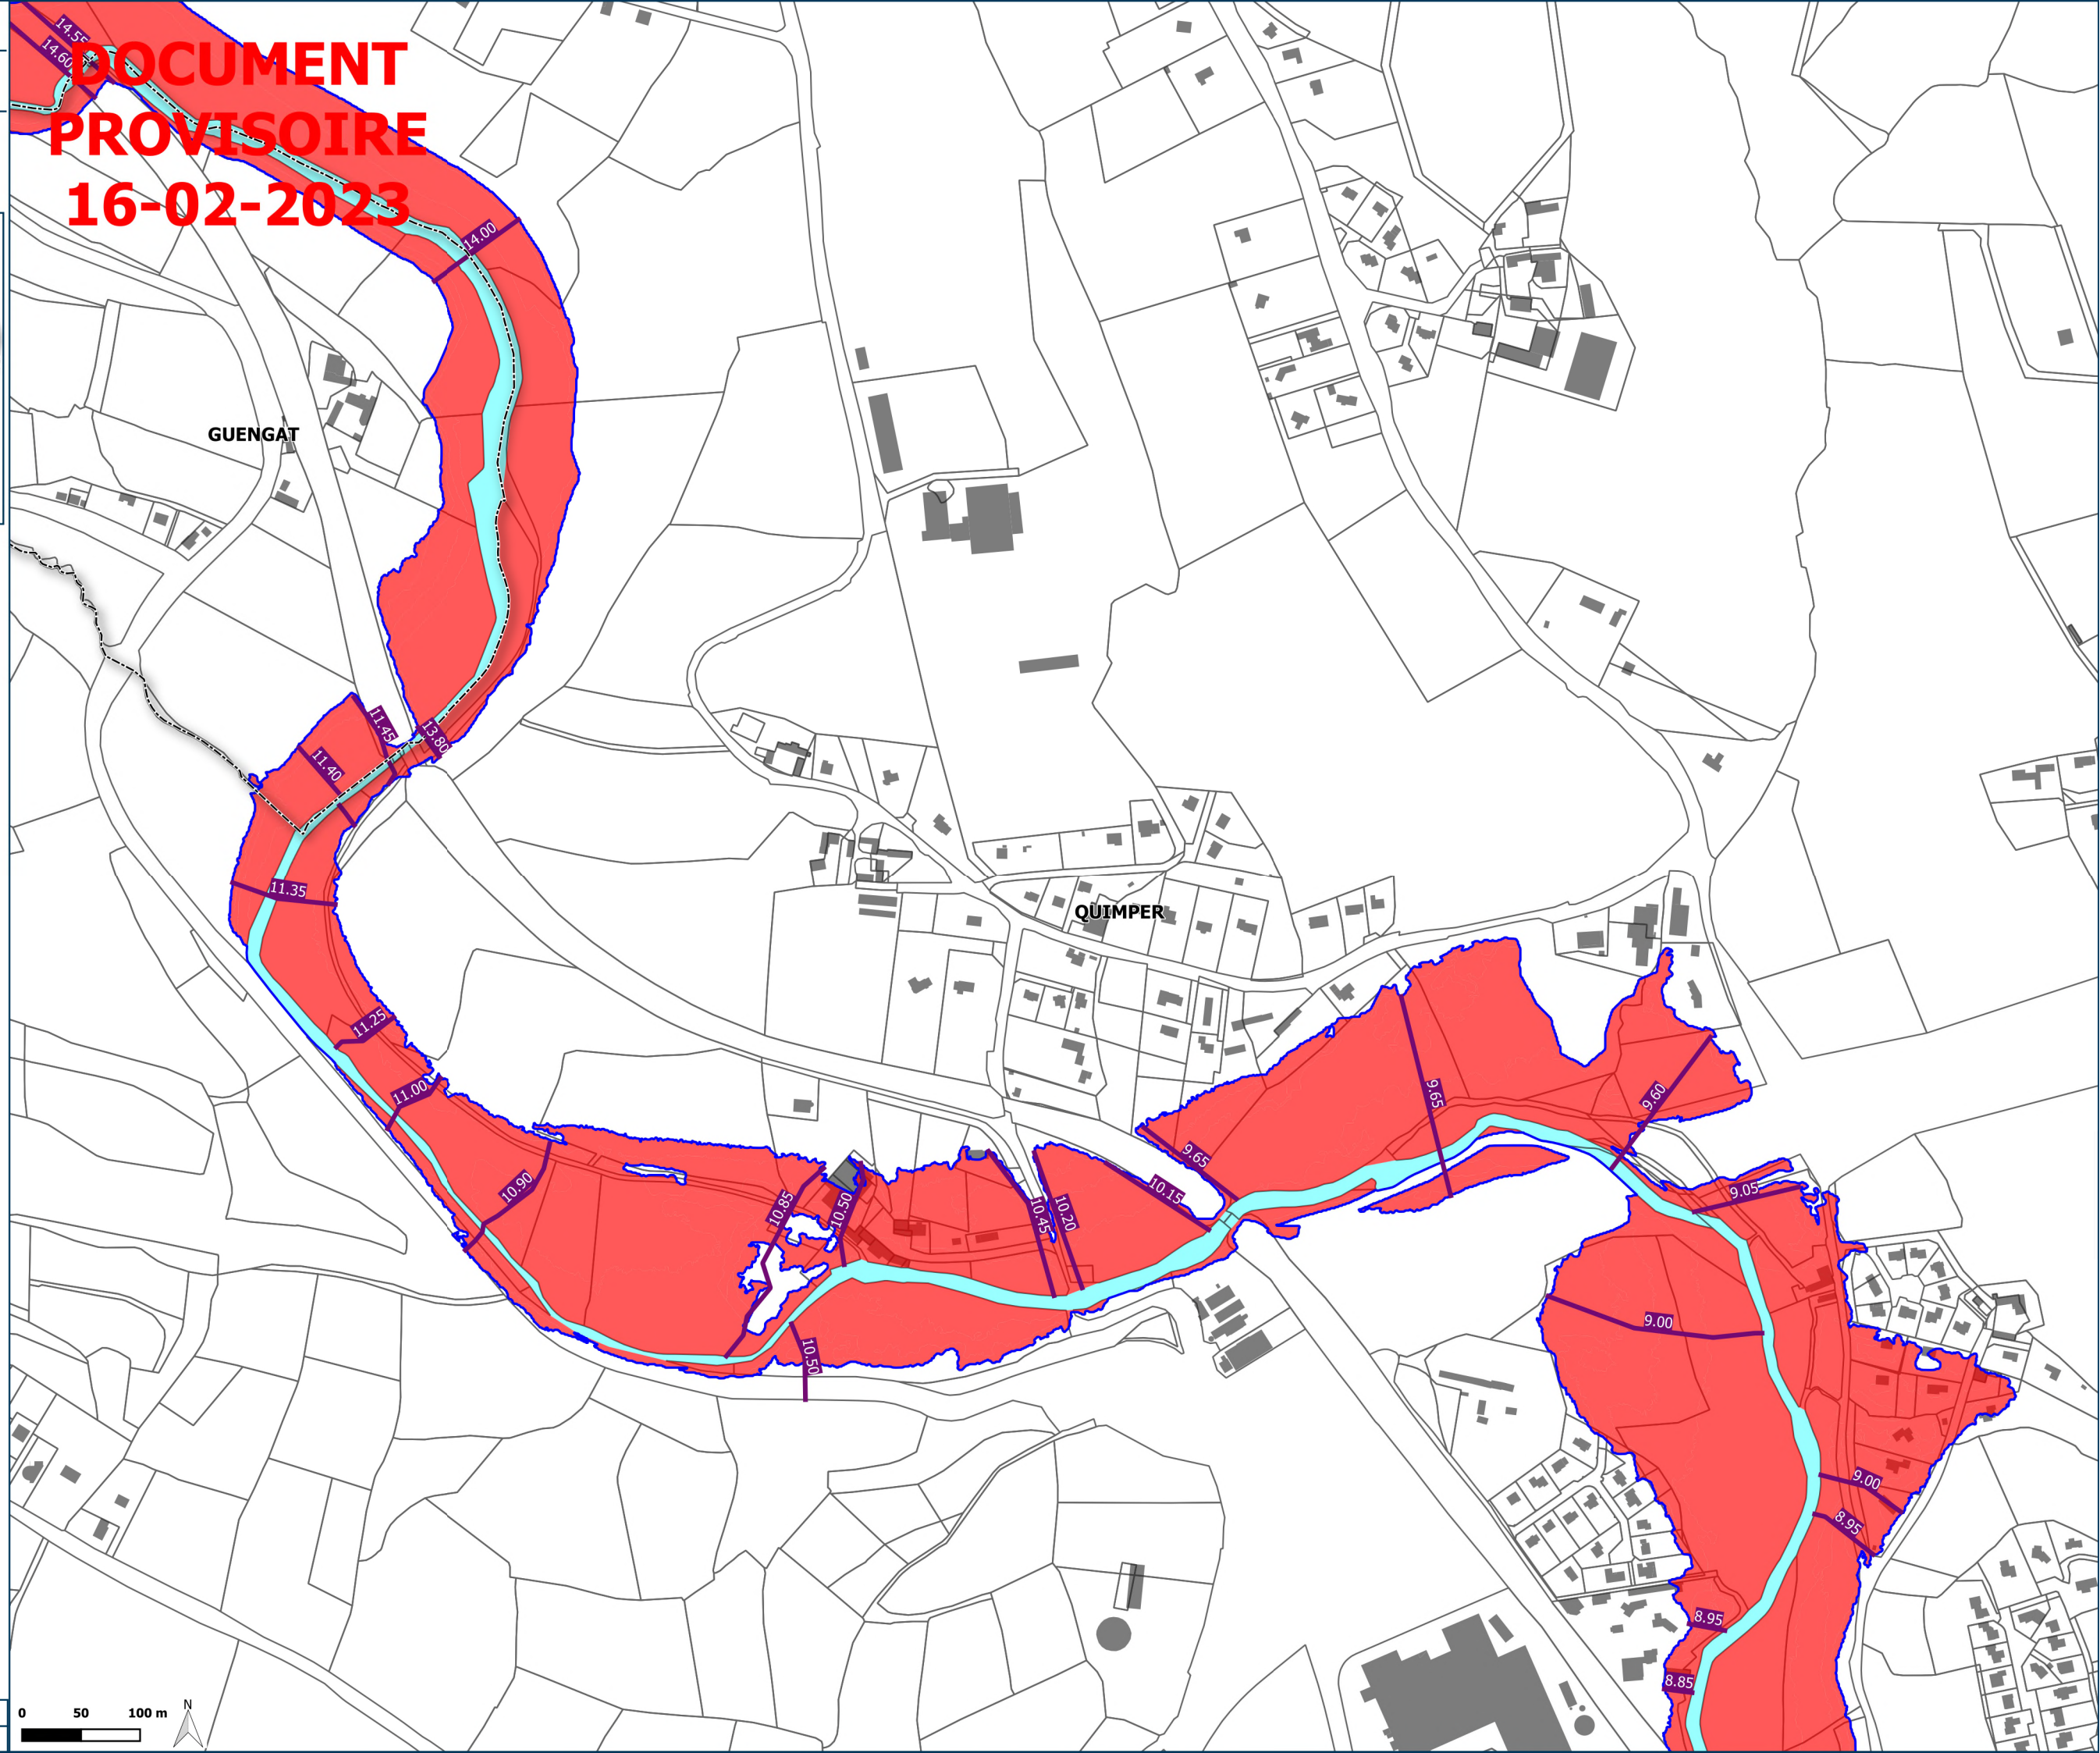

Zone ROUGE

DOCUMENT PROVISOIRE

16-02-2023

ZONAGE RÉGLEMENTAIRE

Carte 6/23

Légende

- Aléa**
 - Emprise de l'aléa de référence
- Profils de référence**
 - Profils et cotes de référence (en m IGN69)
- Ouvrages de protection**
 - Système d'endiguement
 - Bande de précaution
- Zonage réglementaire**
 - Zone BLEUE
 - Zone ORANGE
 - Zone ROUGE