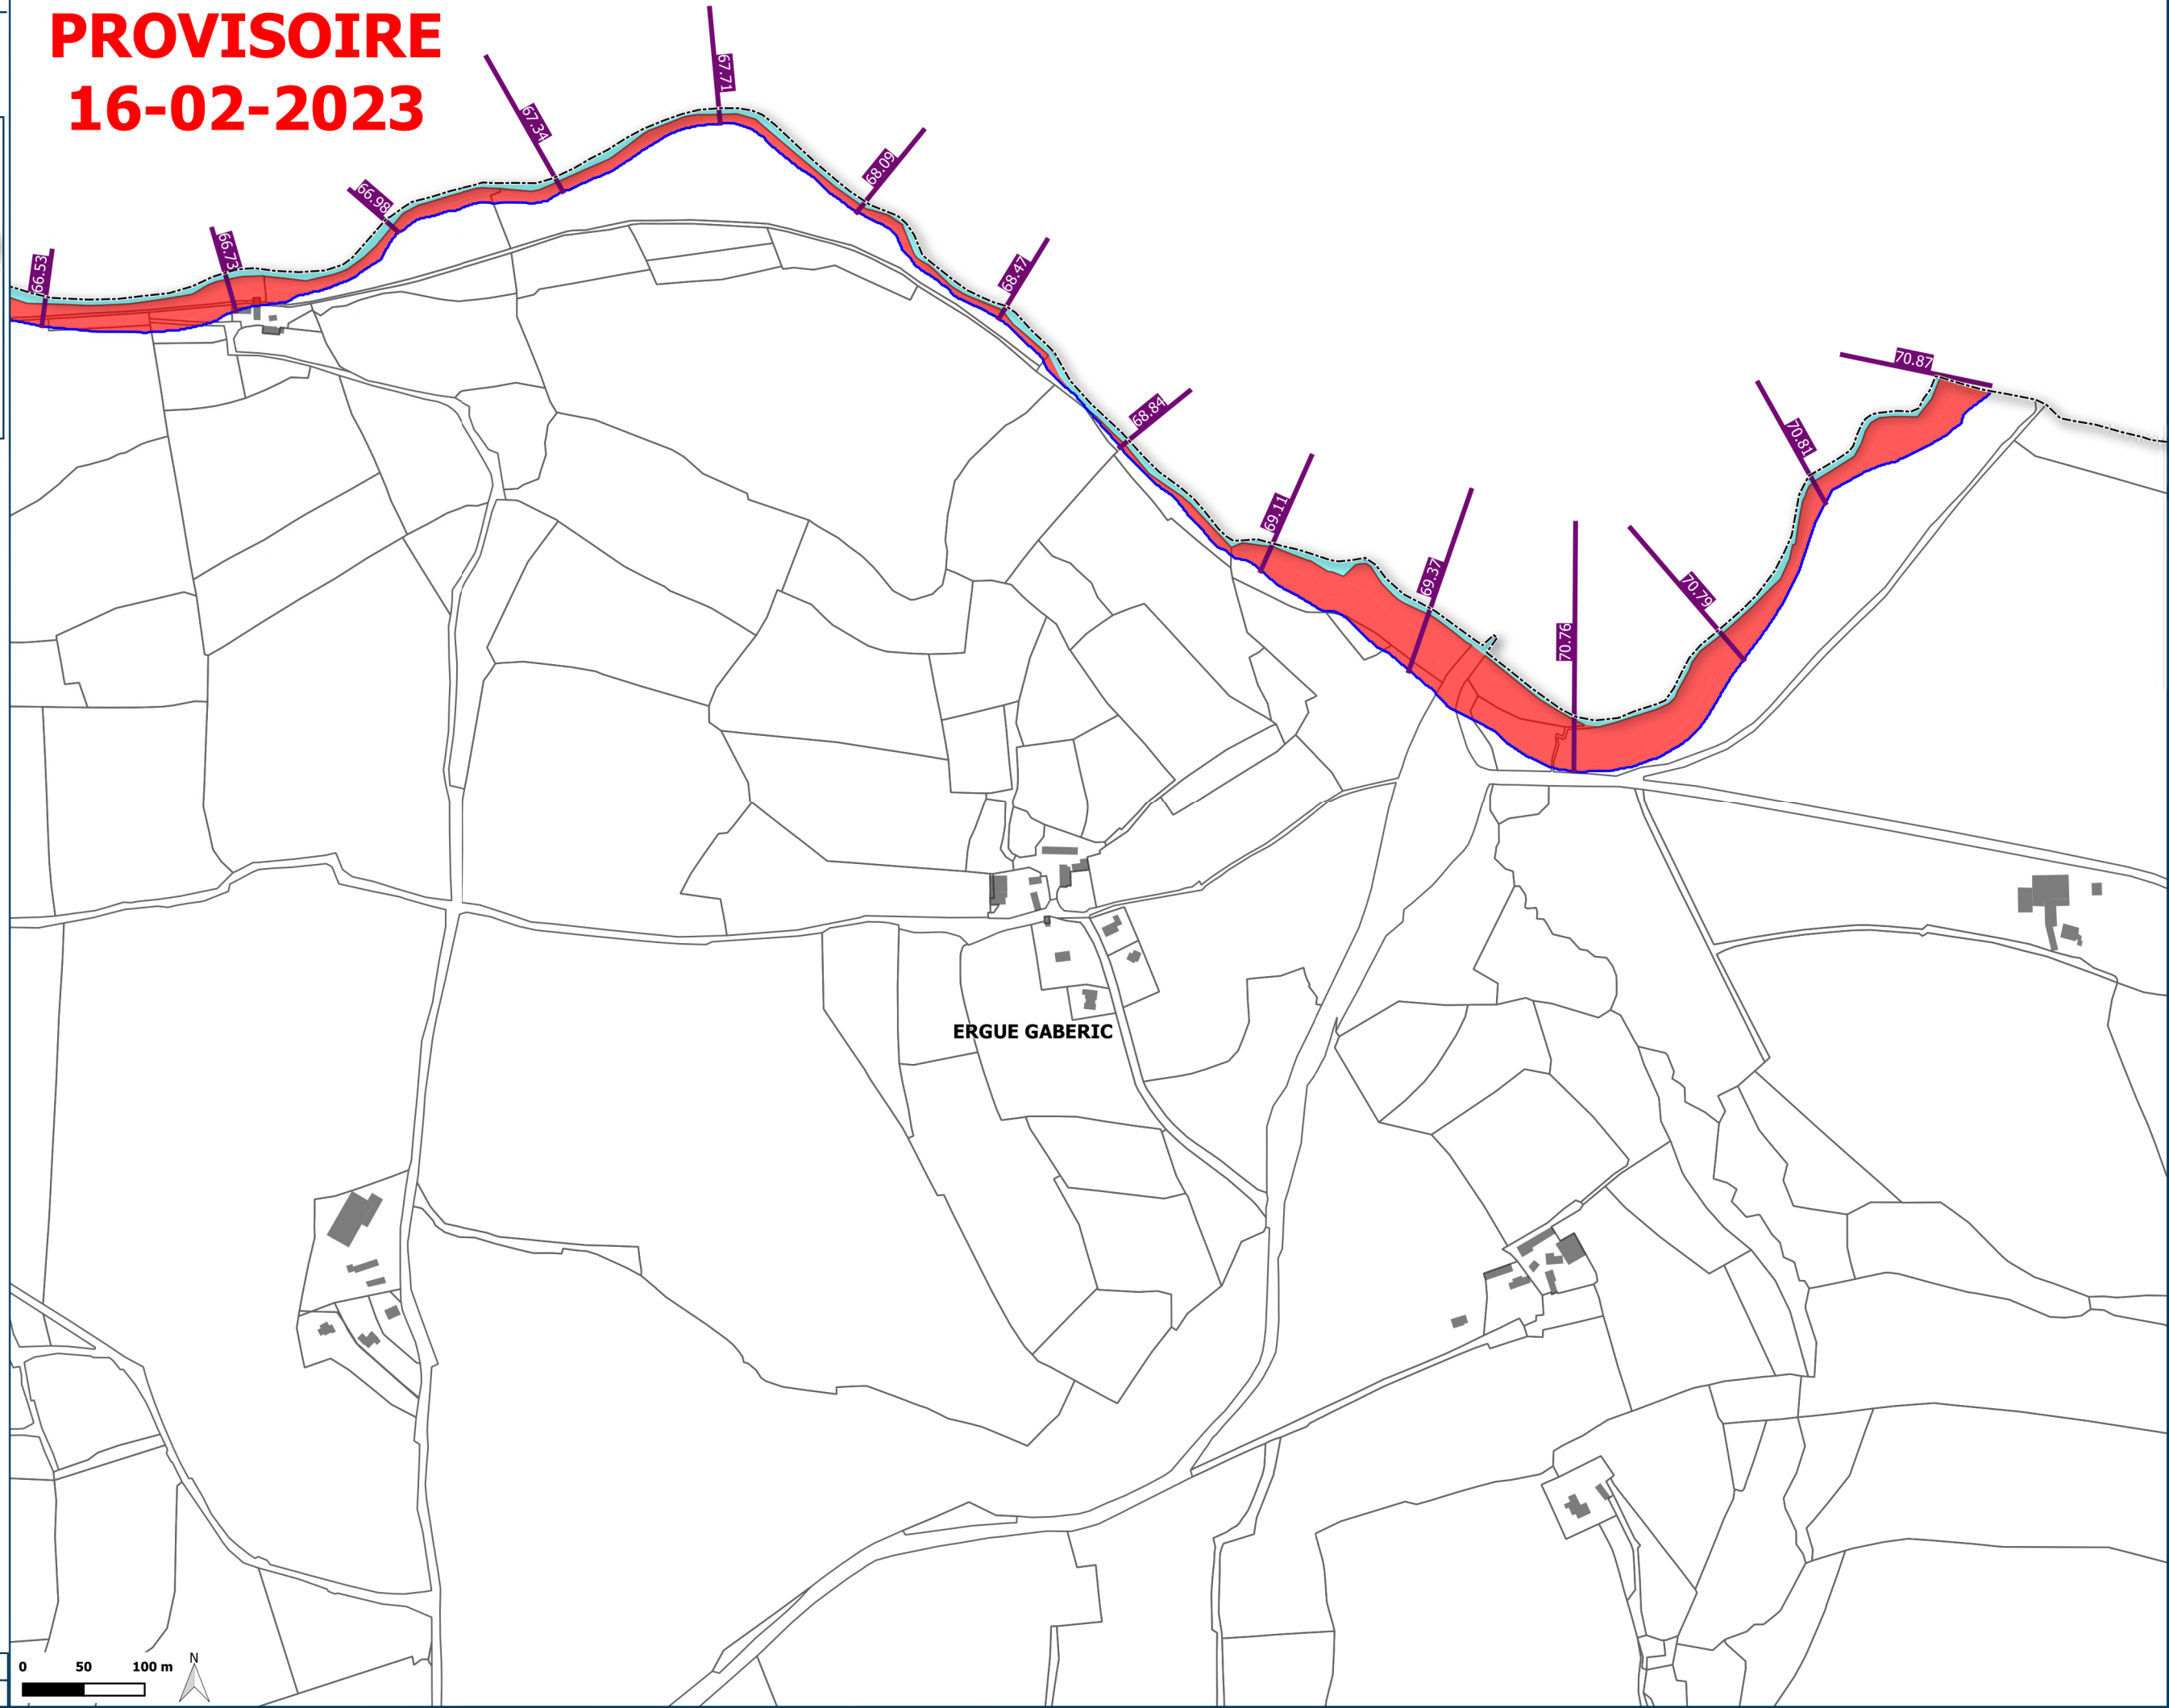

Zone ORANGE

Zone ROUGE

Source(s) : Ortho 20 cm, BD TOPO®, Cadastre, PLU, SIVALODET, SIRENE
Conception et réalisation : ARTELIA 2023

DOCUMENT PROVISOIRE

16-02-2023

ZONAGE RÉGLEMENTAIRE

Carte 19/23

Légende