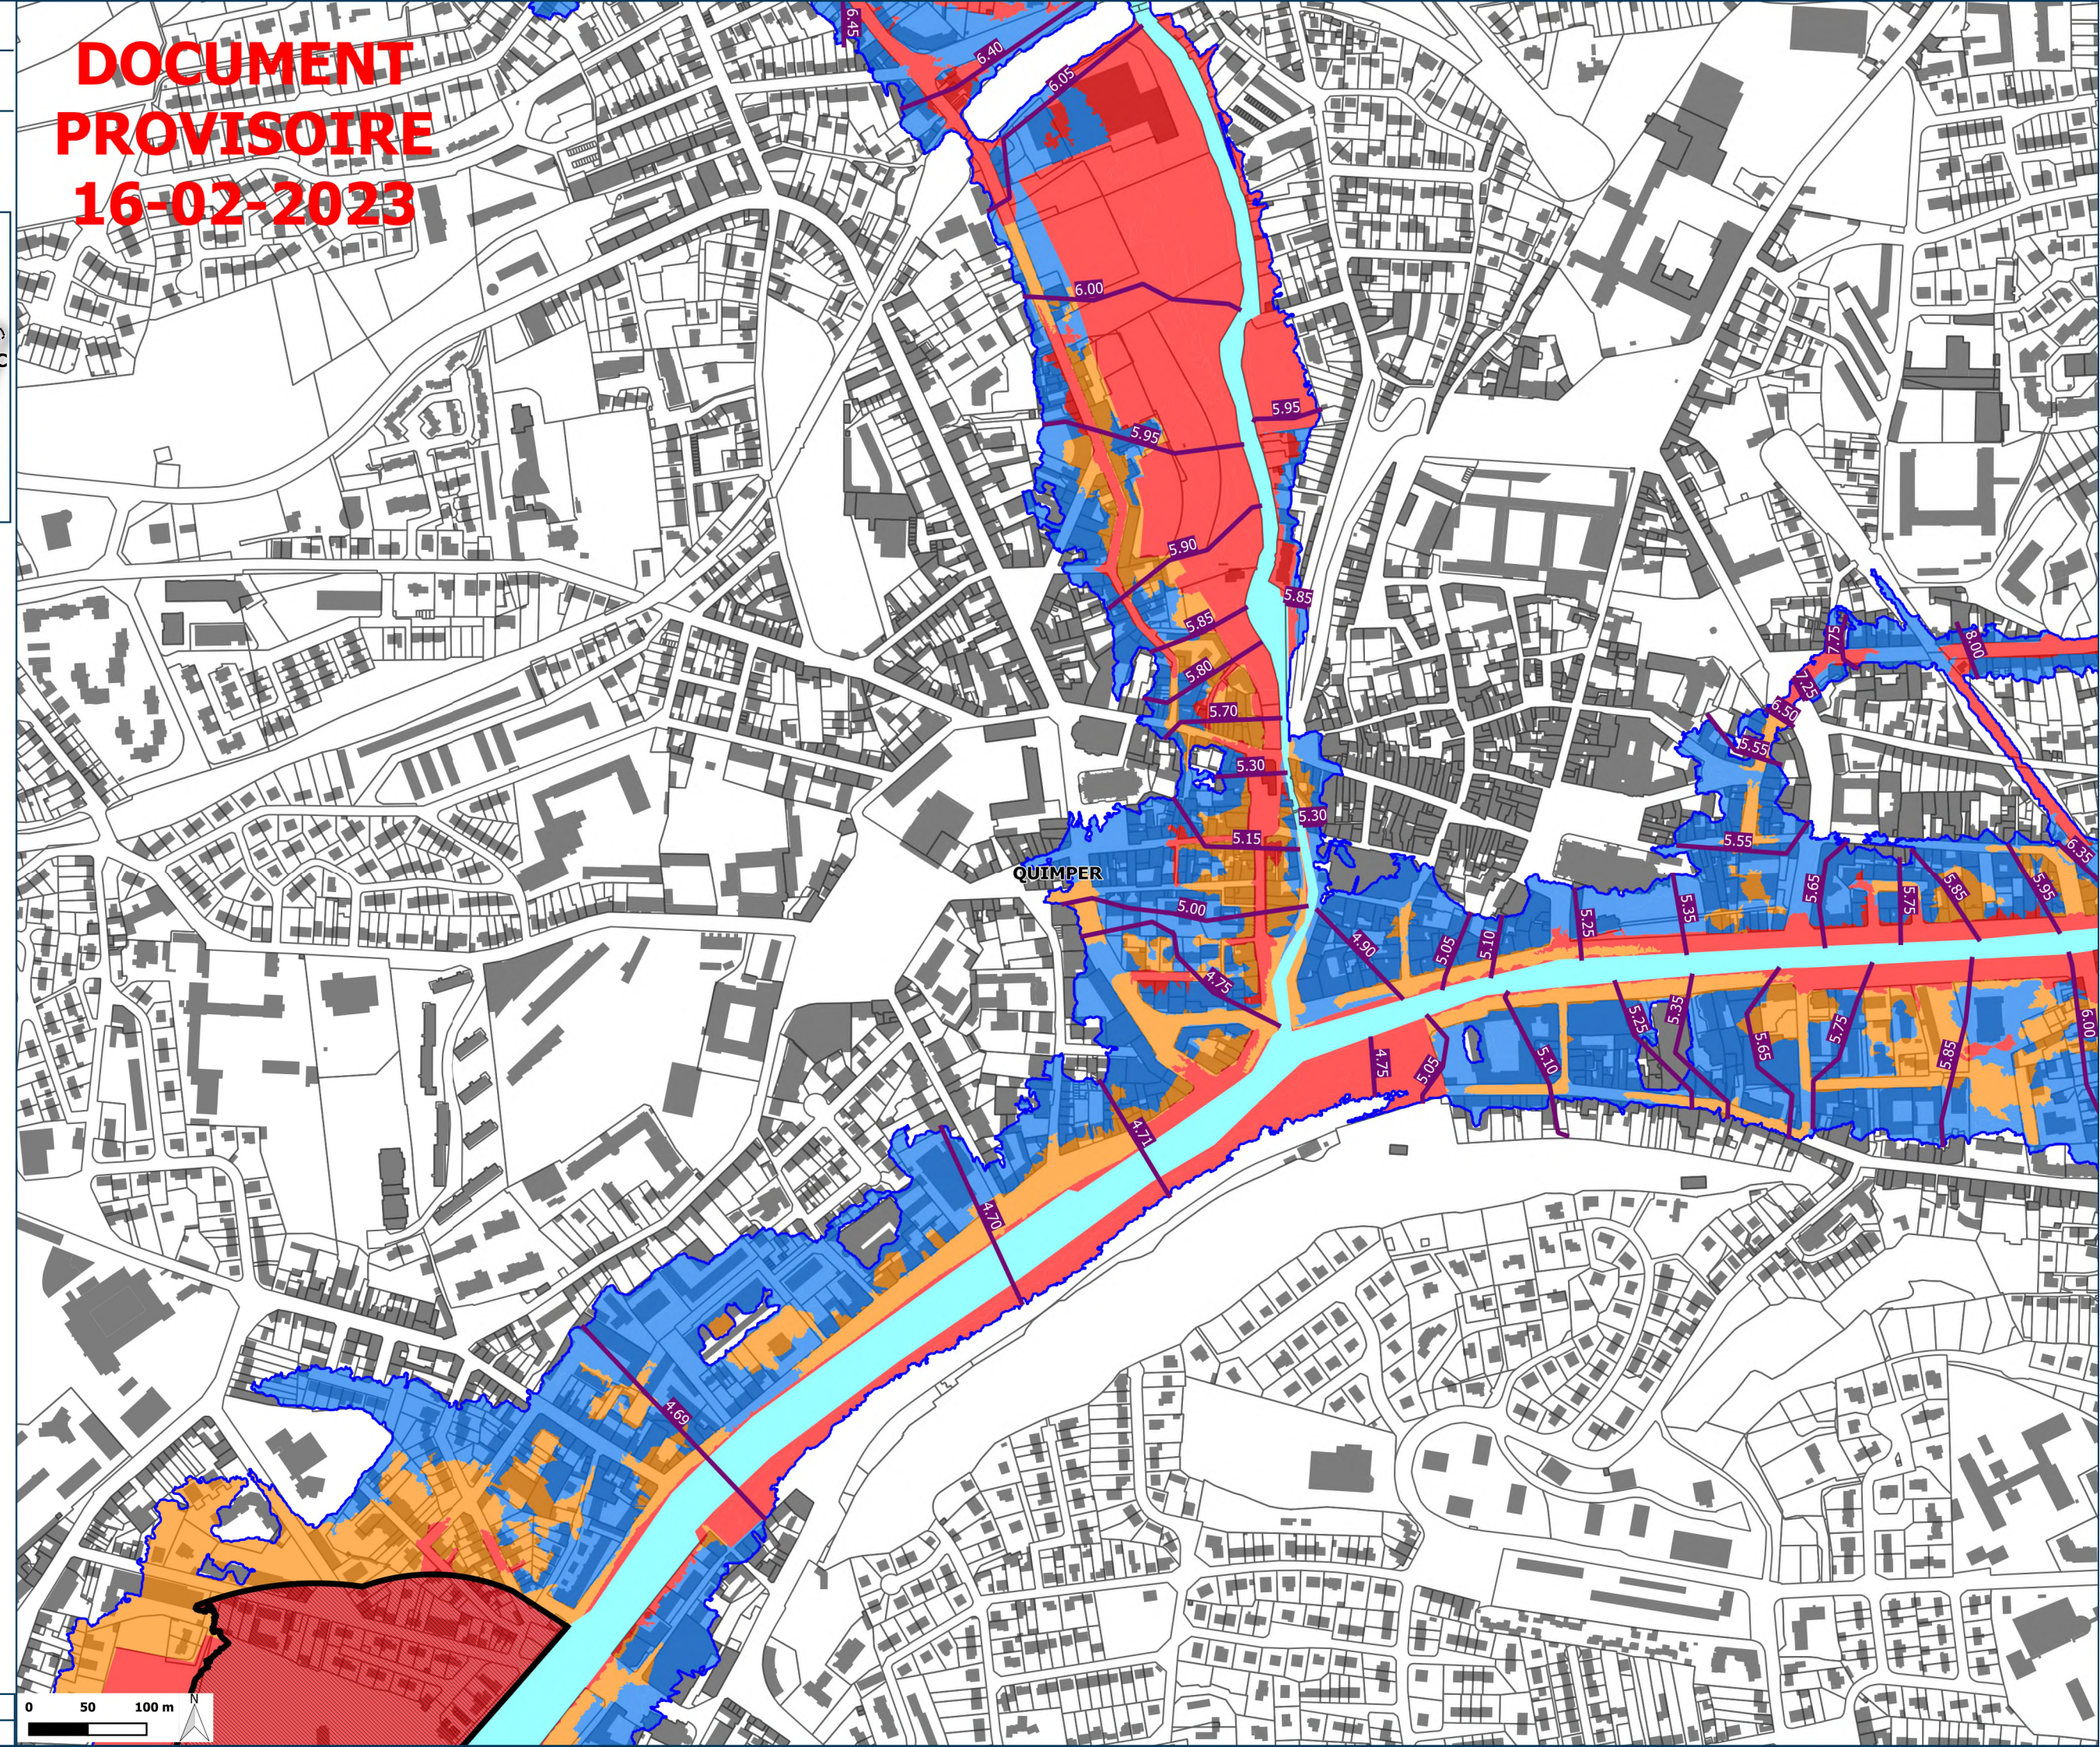

DOCUMENT PROVISOIRE

16-02-2023

ZONAGE RÉGLEMENTAIRE

Carte 7/23

Légende

- Aléa**
- Emprise de l'aléa de référence
- Profils de référence**
- Profils et cotes de référence (en m IGN69)
- Ouvrages de protection**
- Système d'endiguement
- Bande de précaution
- Zonage réglementaire**
- Zone BLEUE
- Zone ORANGE
- Zone ROUGE