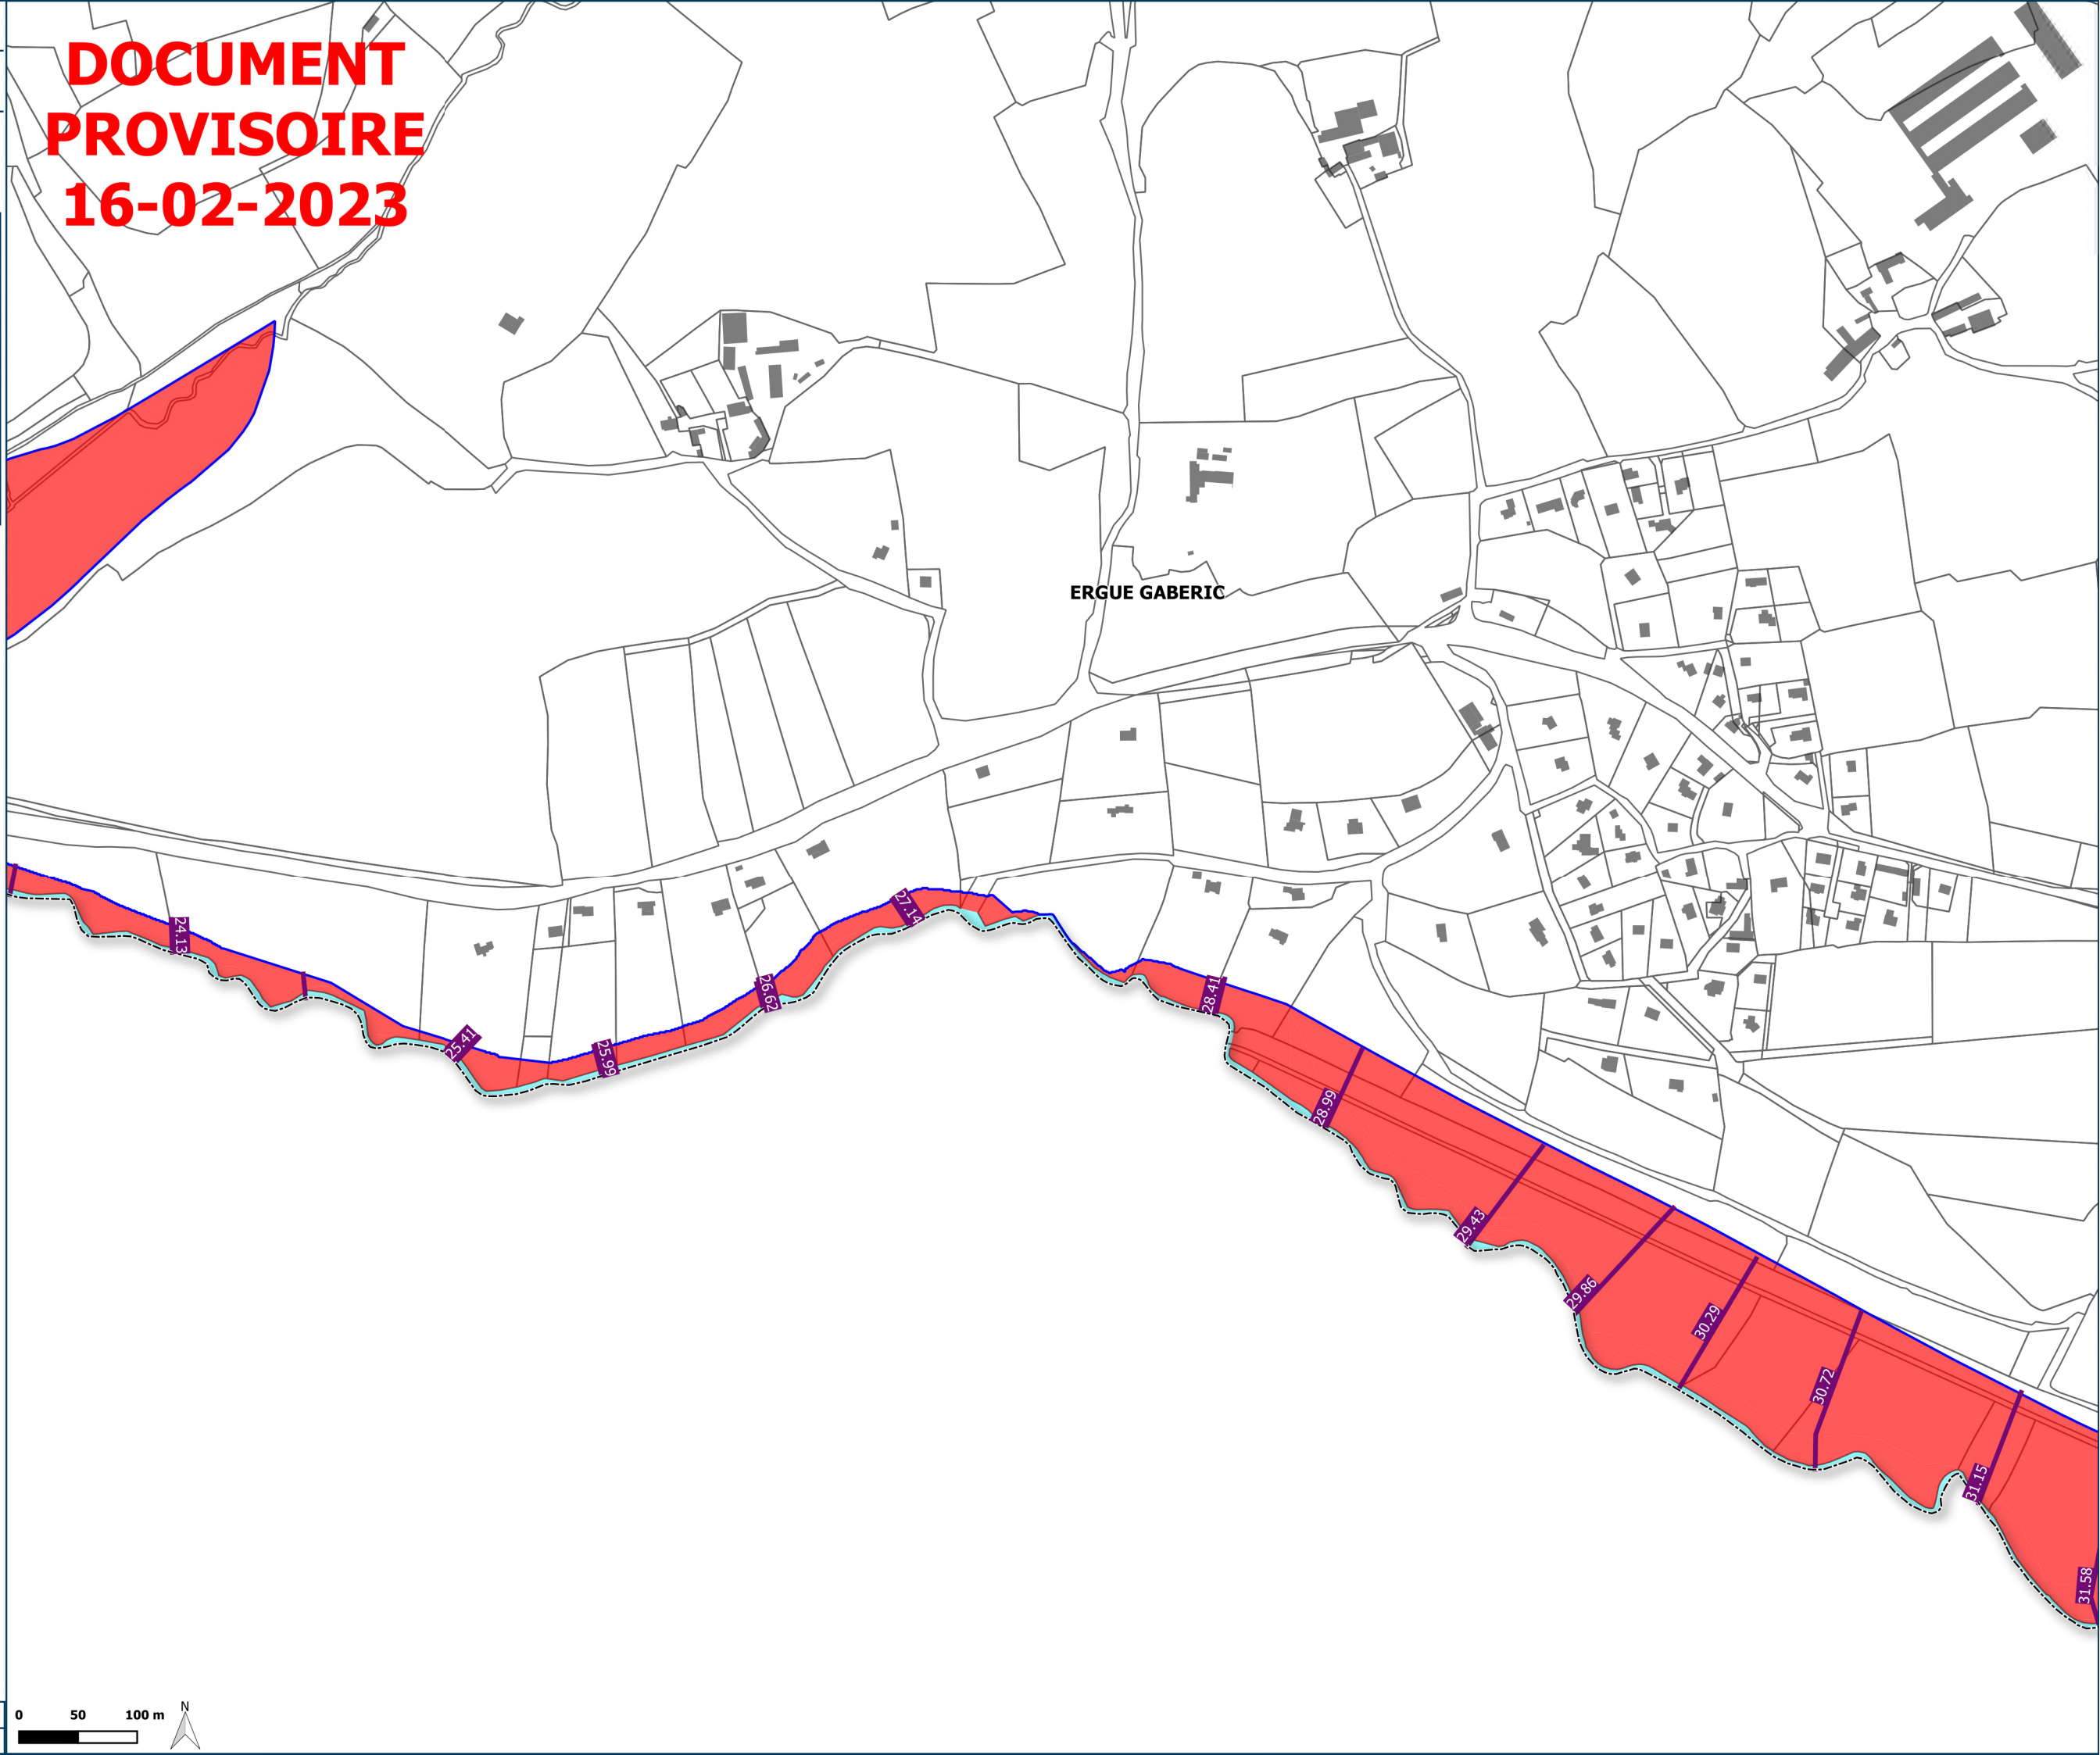

DOCUMENT PROVISOIRE 16-02-2023

ZONAGE RÉGLEMENTAIRE

Carte 22/23

Légende

Aléa
Emprise de l'aléa de référence

Profils de référence
Profils et cotes de référence (en m IGN69)

Ouvrages de protection
Système d'endiguement
Bande de précaution

Zonage réglementaire
Zone BLEUE
Zone ORANGE
Zone ROUGE

Source(s) : Ortho 20 cm, BD TOPO®, Cadastre, PLU, SIVALODET, SIRENE
Conception et réalisation : ARTELIA 2023