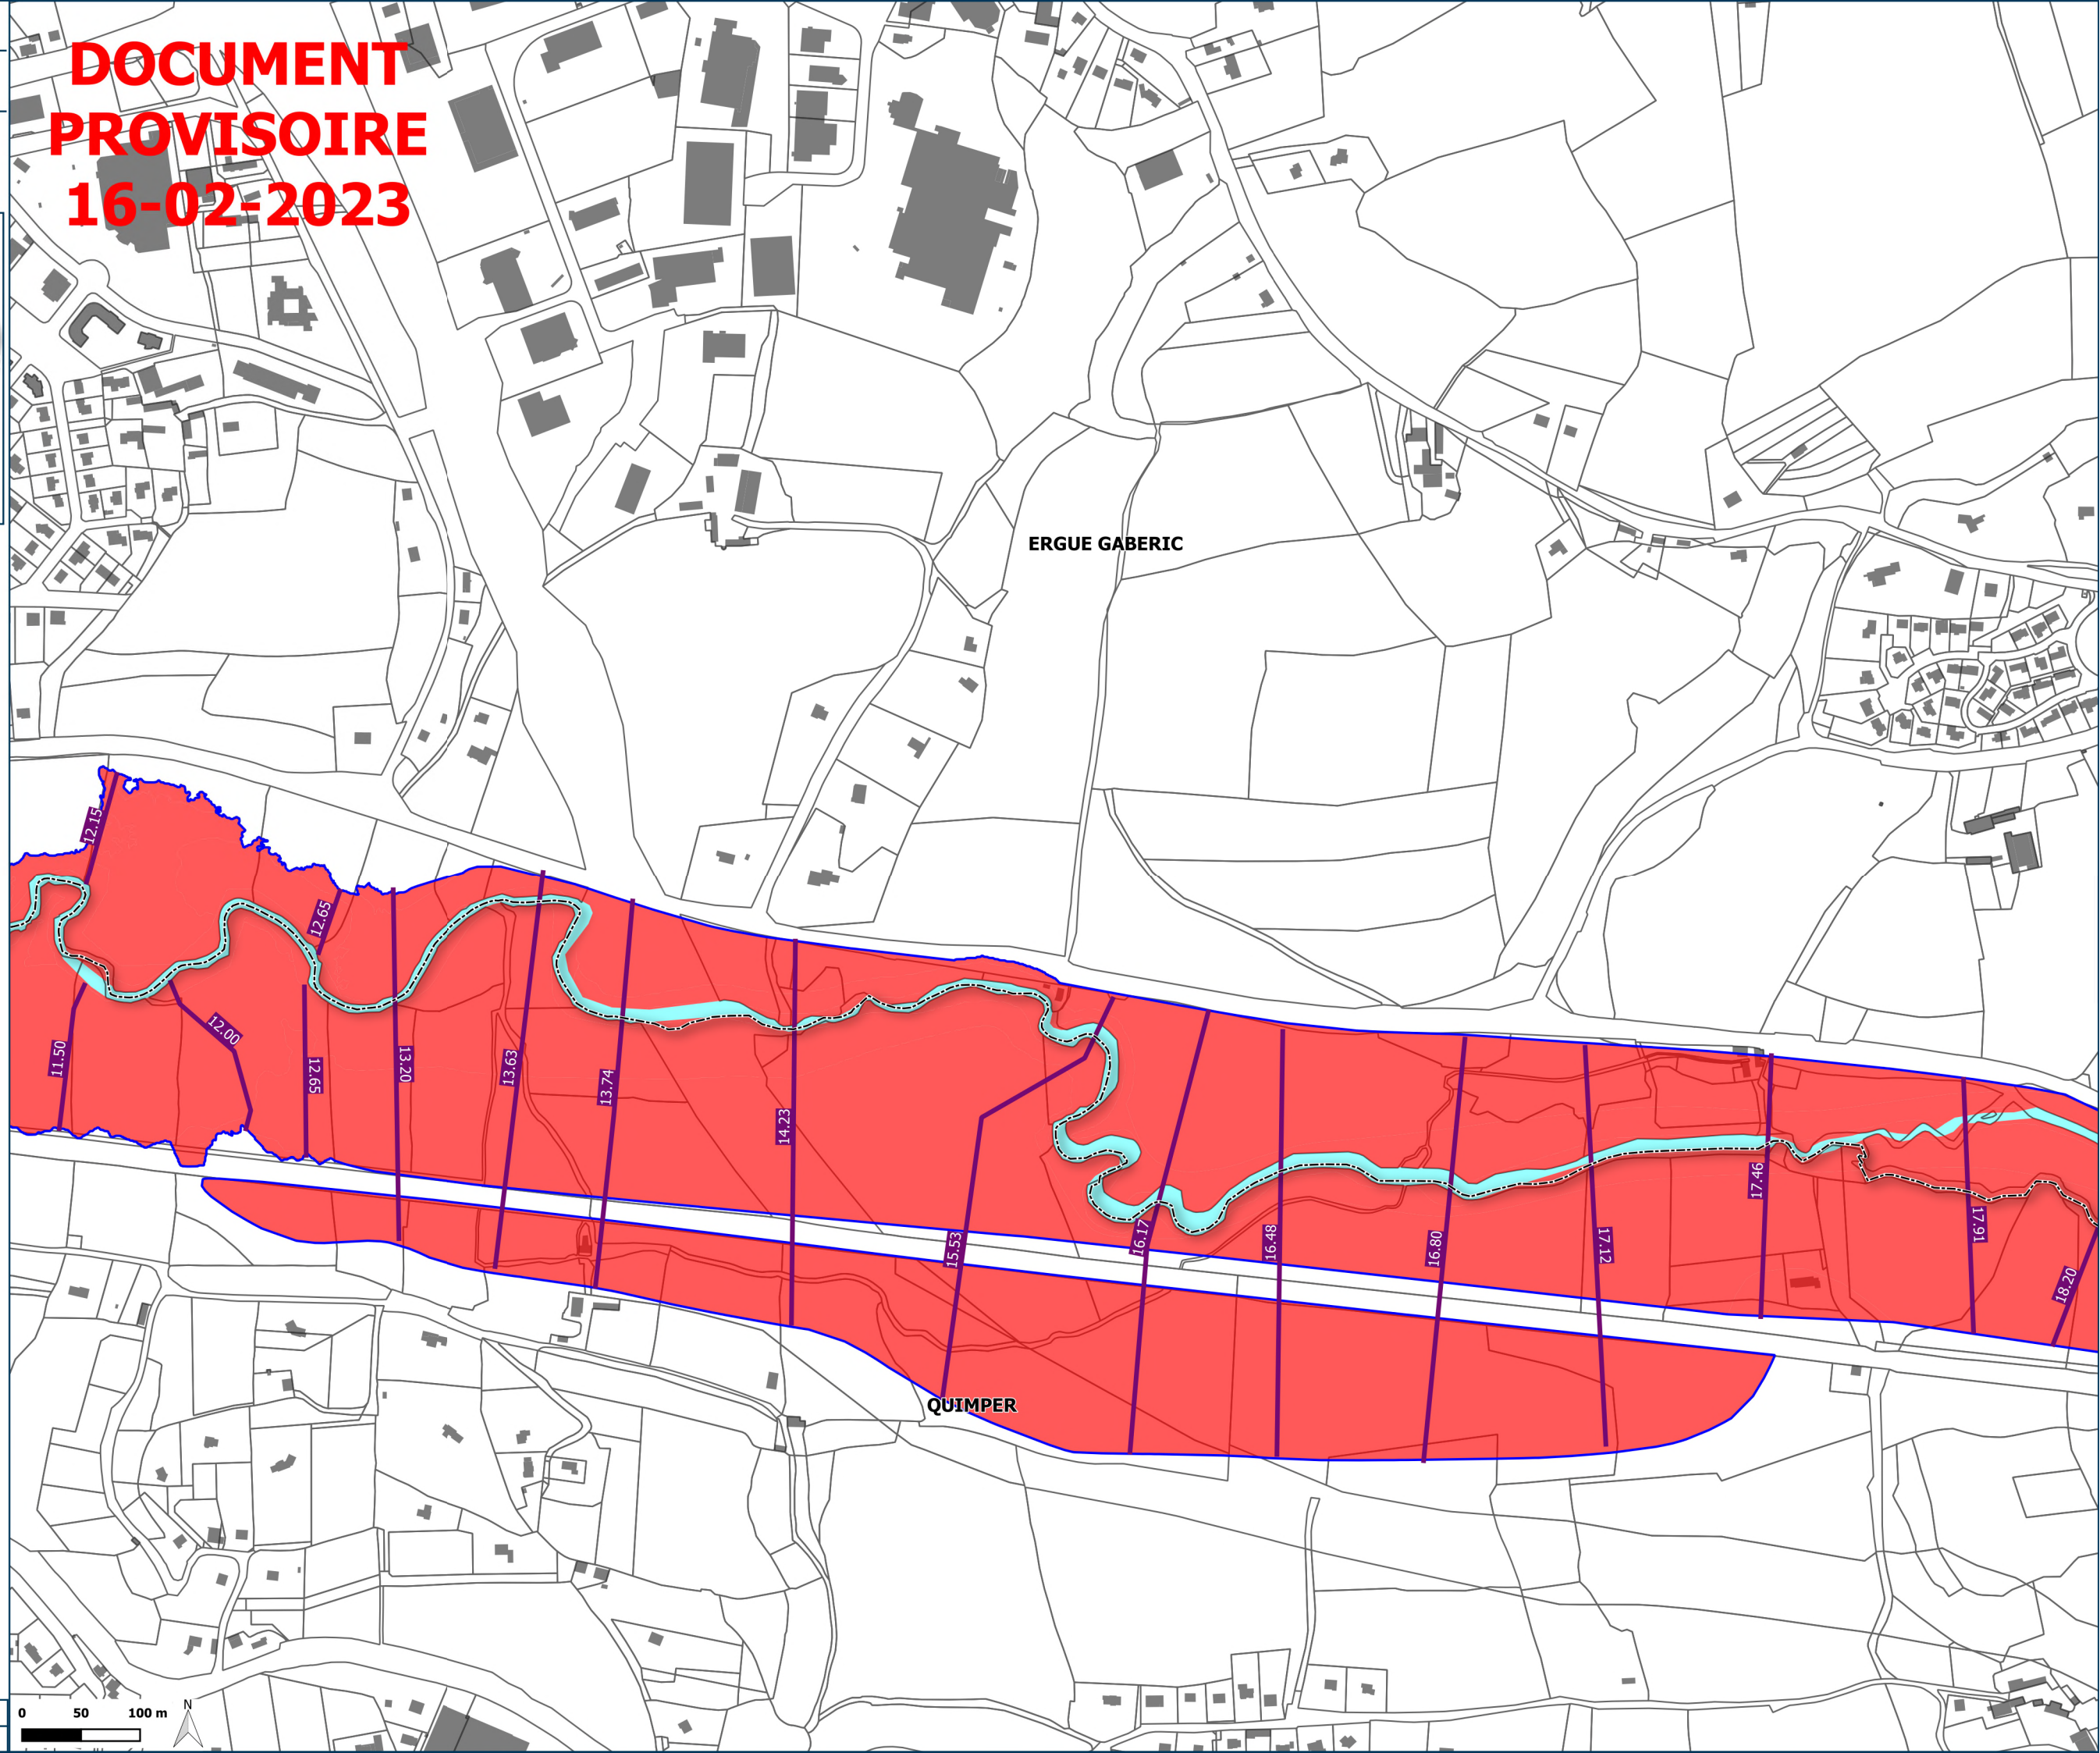

DOCUMENT PROVISOIRE 16-02-2023

ZONAGE RÉGLEMENTAIRE

Carte 20/23

Légende

Aléa
Emprise de l'aléa de référence

Profils de référence
Profils et cotes de référence (en m IGN69)

Ouvrages de protection
Système d'endiguement
Bande de précaution

Zonage réglementaire
Zone BLEUE
Zone ORANGE
Zone ROUGE

Source(s) : Ortho 20 cm, BD TOPO®, Cadastre, PLU, SIVALODET, SIRENE
Conception et réalisation : ARTELIA 2023