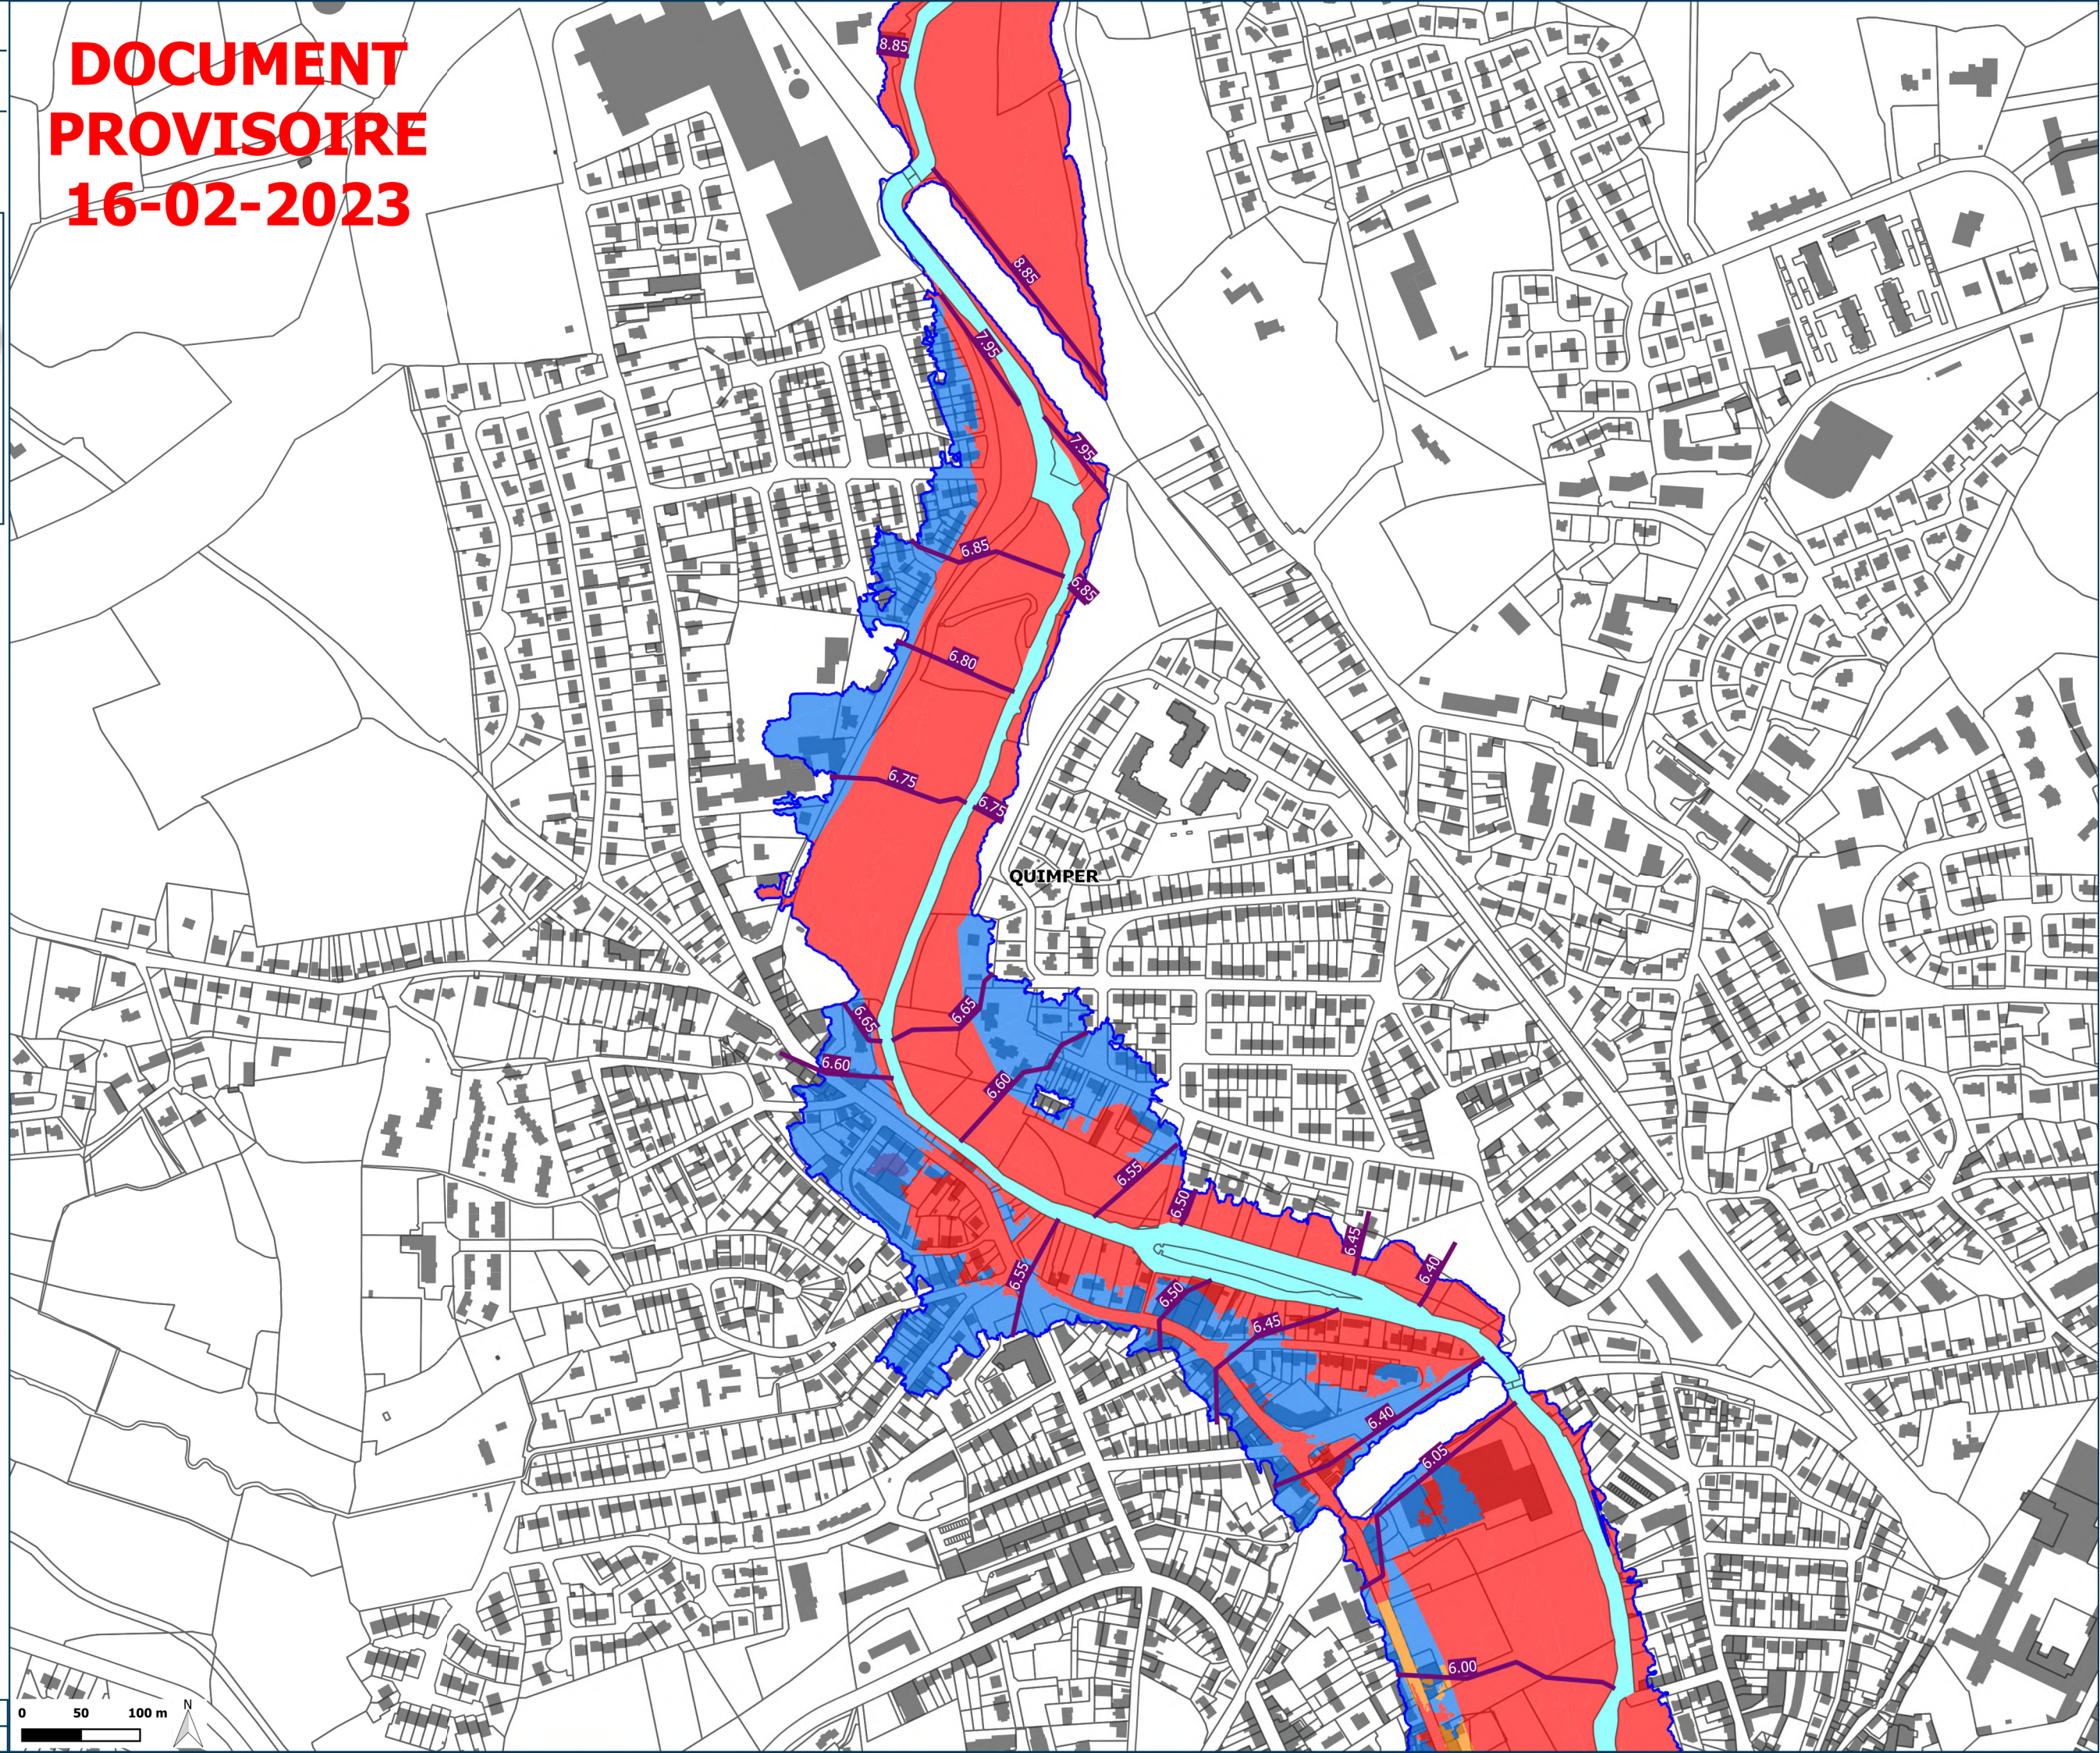

Zone ROUGE

DOCUMENT PROVISOIRE

16-02-2023

ZONAGE RÉGLEMENTAIRE

Carte 6/23

Légende

- Aléa**
 - Emprise de l'aléa de référence
- Profils de référence**
 - Profils et cotes de référence (en m IGN69)
- Ouvrages de protection**
 - Système d'endiguement
 - Bande de précaution
- Zonage réglementaire**
 - Zone BLEUE
 - Zone ORANGE
 - Zone ROUGE