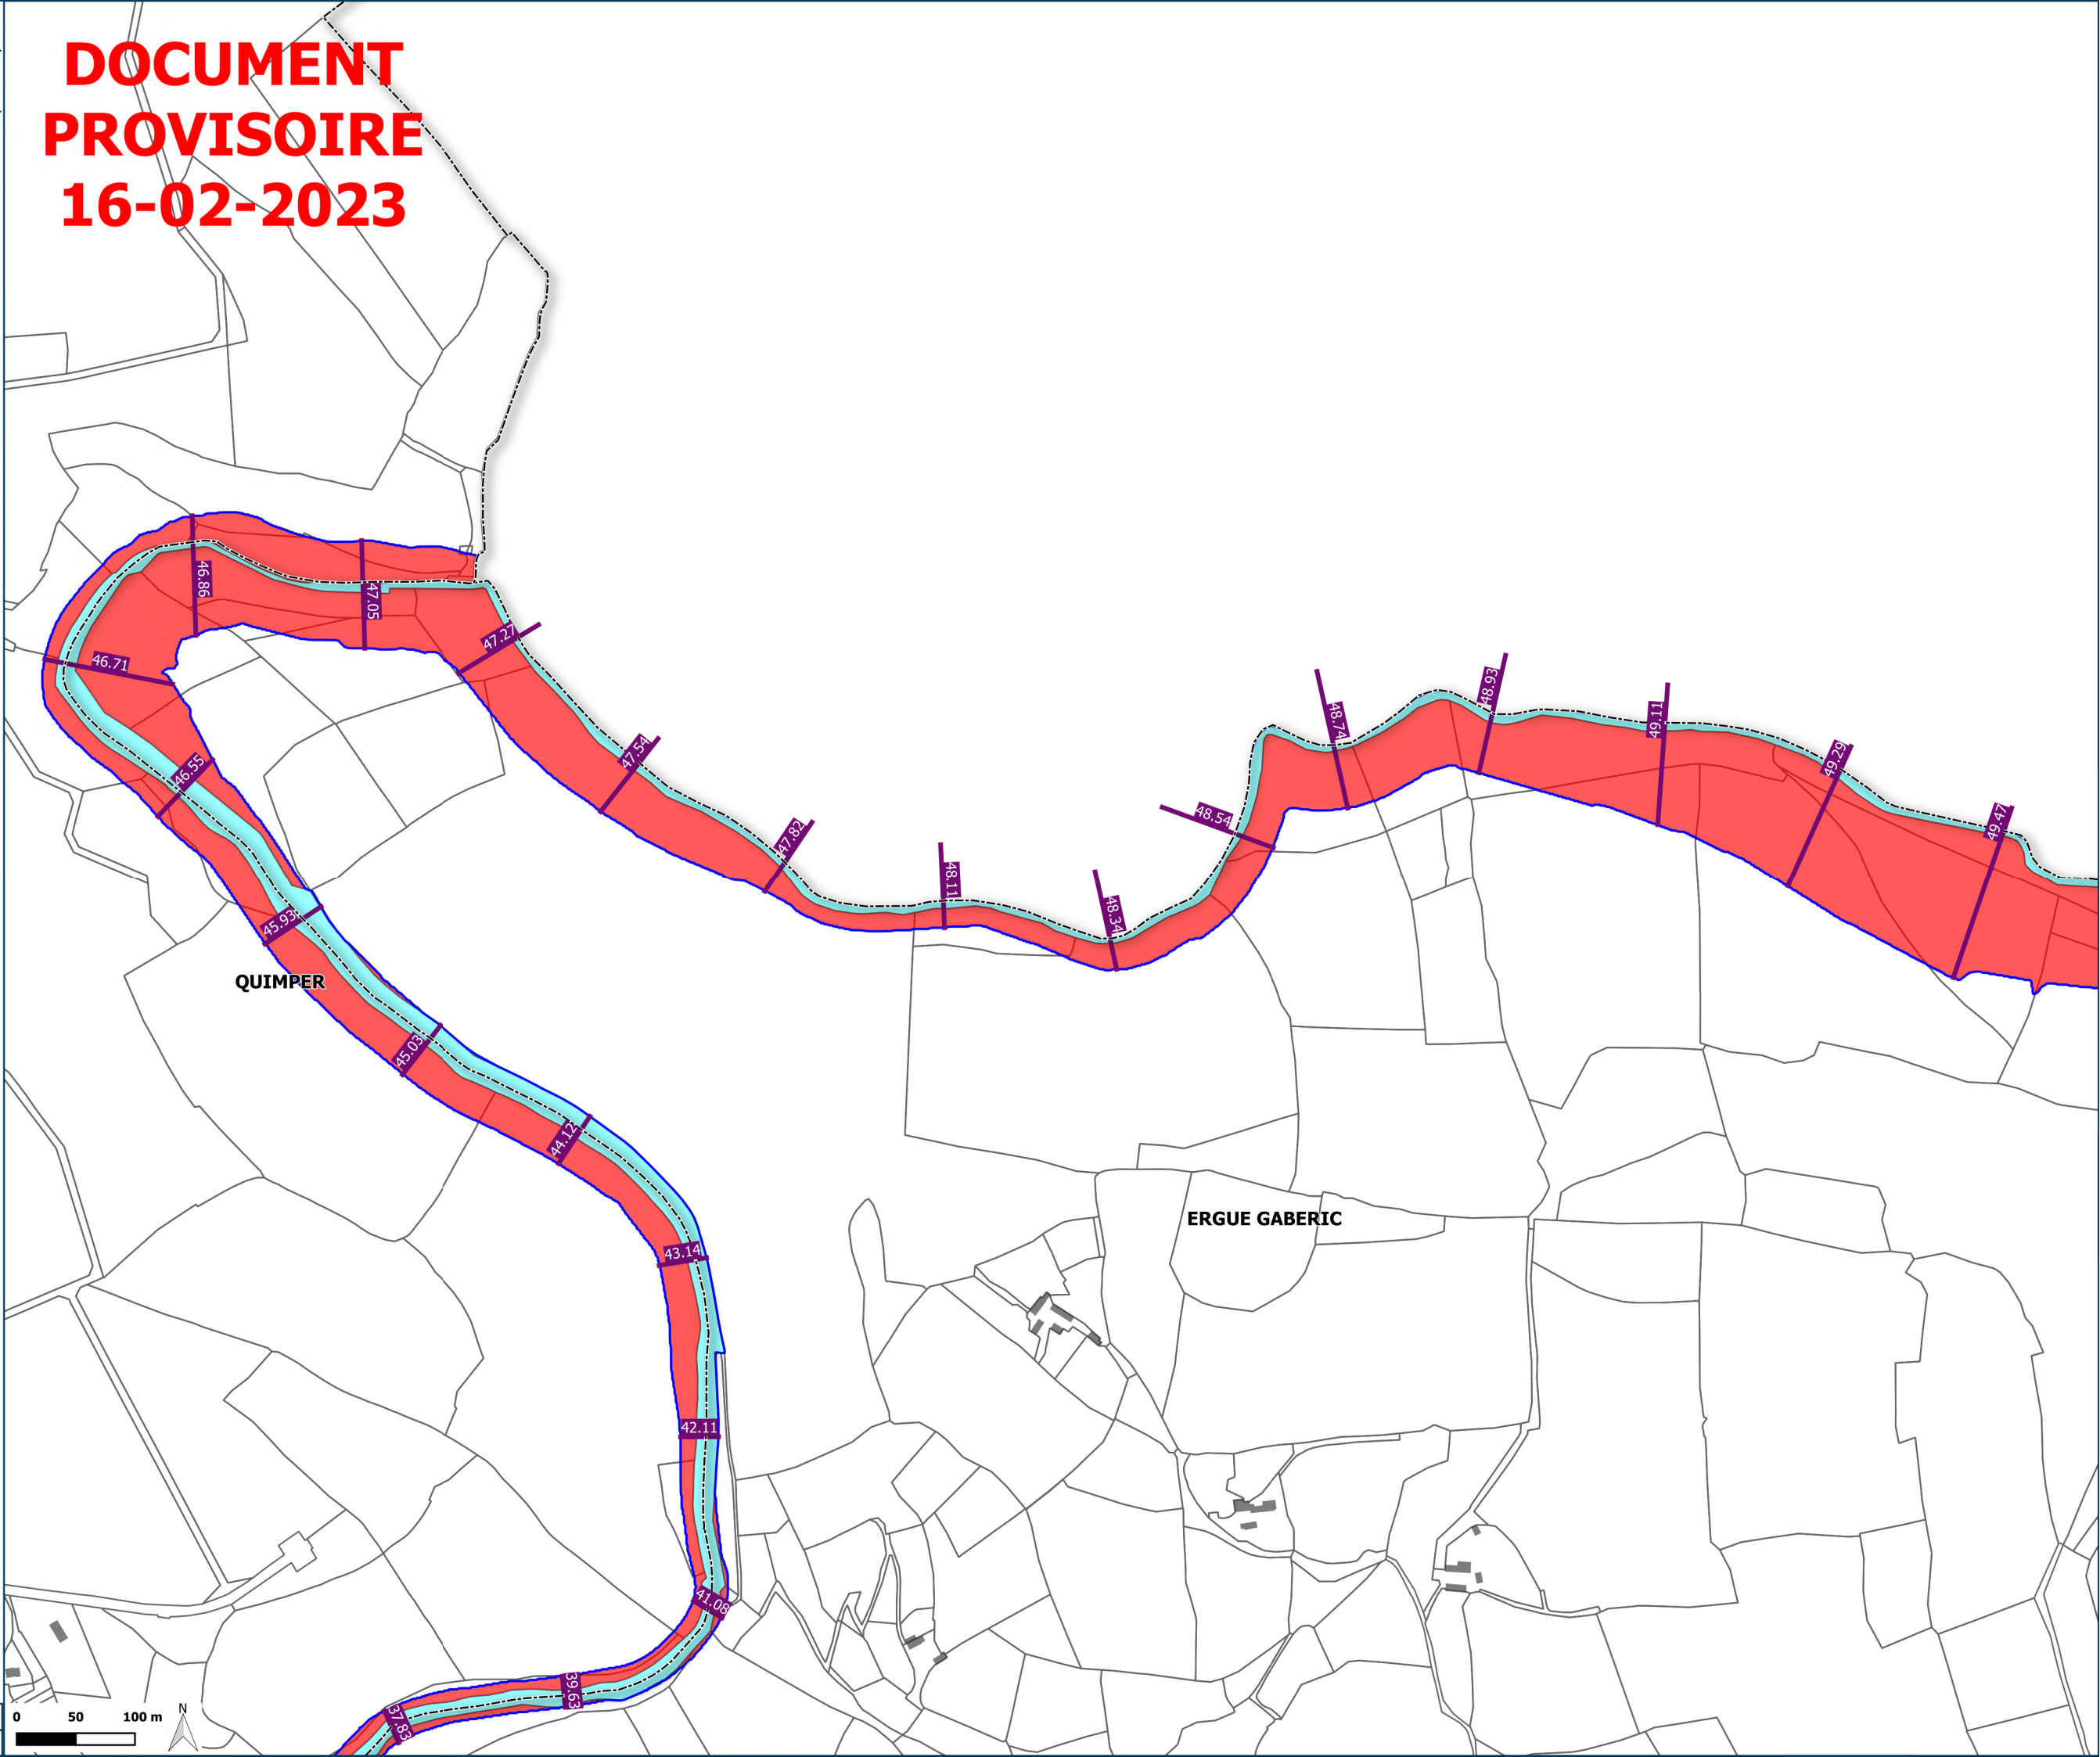

Source(s) : Ortho 20 cm, BD TOPO®, Cadastre, PLU, SIVALODET, SIRENE
Conception et réalisation : ARTELIA 2023

DOCUMENT PROVISOIRE

16-02-2023

ZONAGE RÉGLEMENTAIRE

Carte 16/23

Légende

- Aléa**
- Emprise de l'aléa de référence
- Profils de référence**
- Profils et cotes de référence (en m IGN69)
- Ouvrages de protection**
- Système d'endiguement
- Bande de précaution
- Zonage réglementaire**
- Zone BLEUE
- Zone ORANGE
- Zone ROUGE