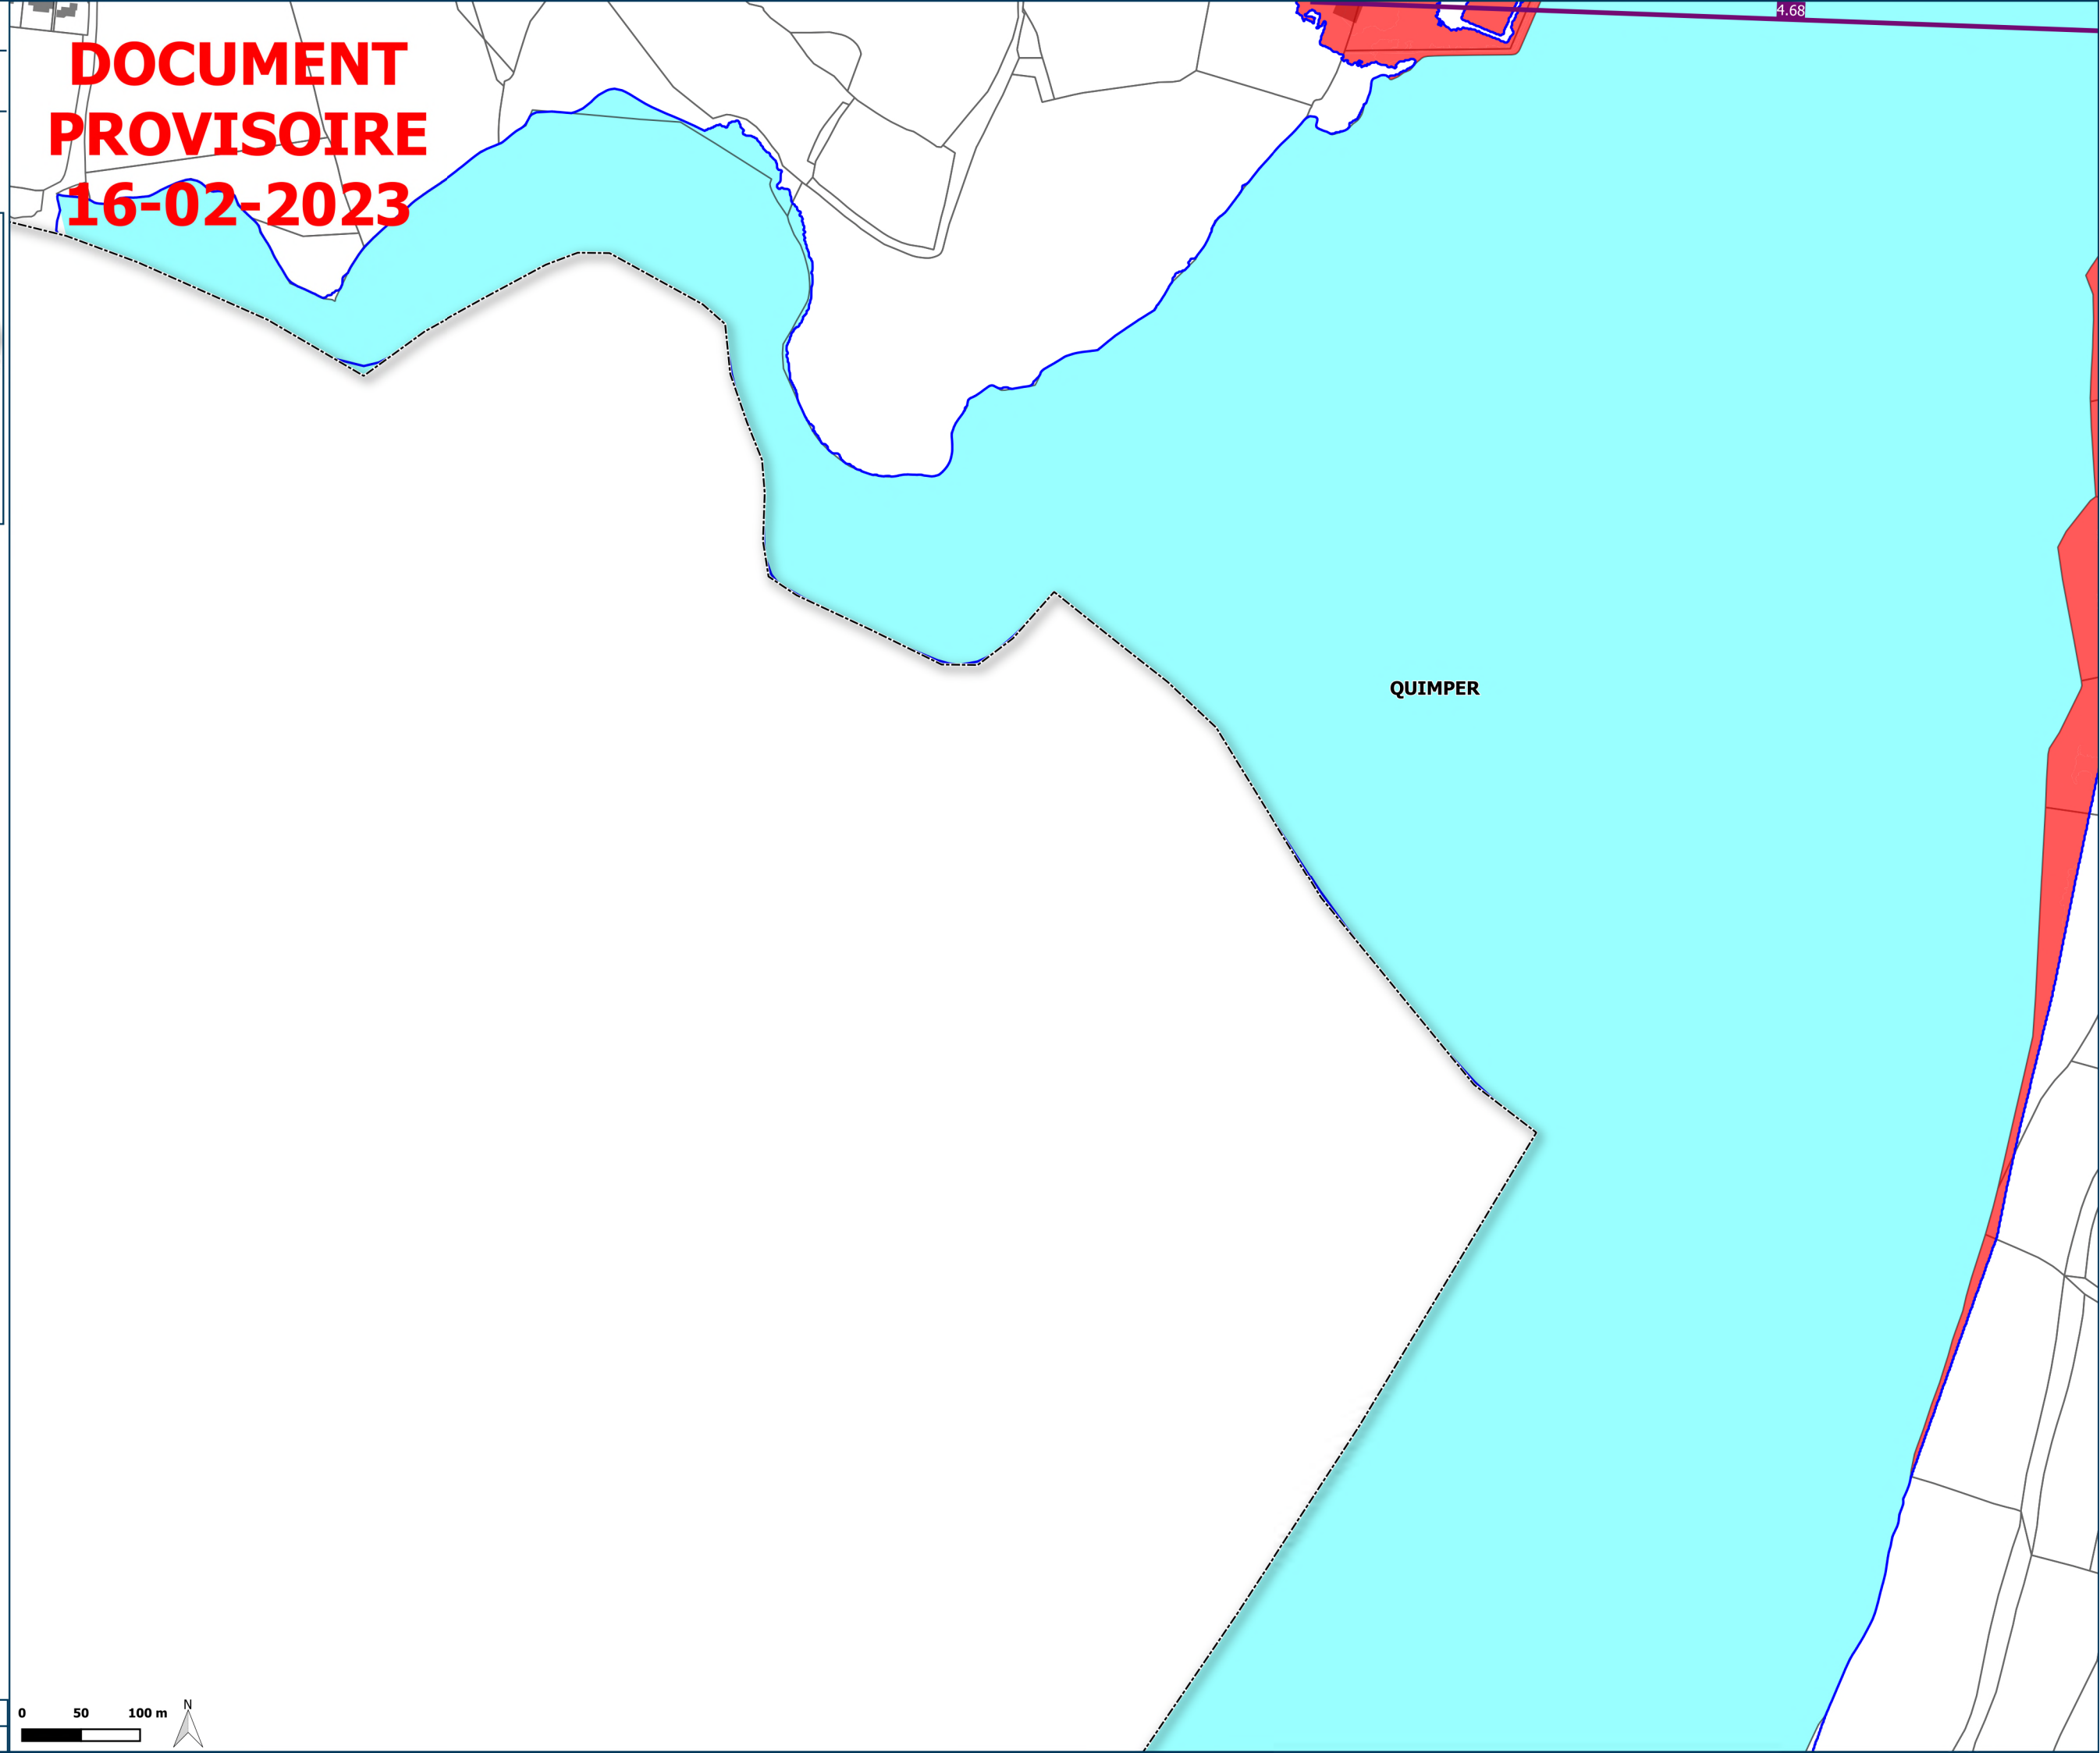

Zone ROUGE

Source(s) : Ortho 20 cm, BD TOPO®, Cadastre, PLU, SIVALODET, SIRENE
Conception et réalisation : ARTELIA 2023

ZONAGE RÉGLEMENTAIRE

Carte 10/23

**DOCUMENT
PROVISOIRE
16-02-2023**

Légende

Aléa

Emprise de l'aléa de référence