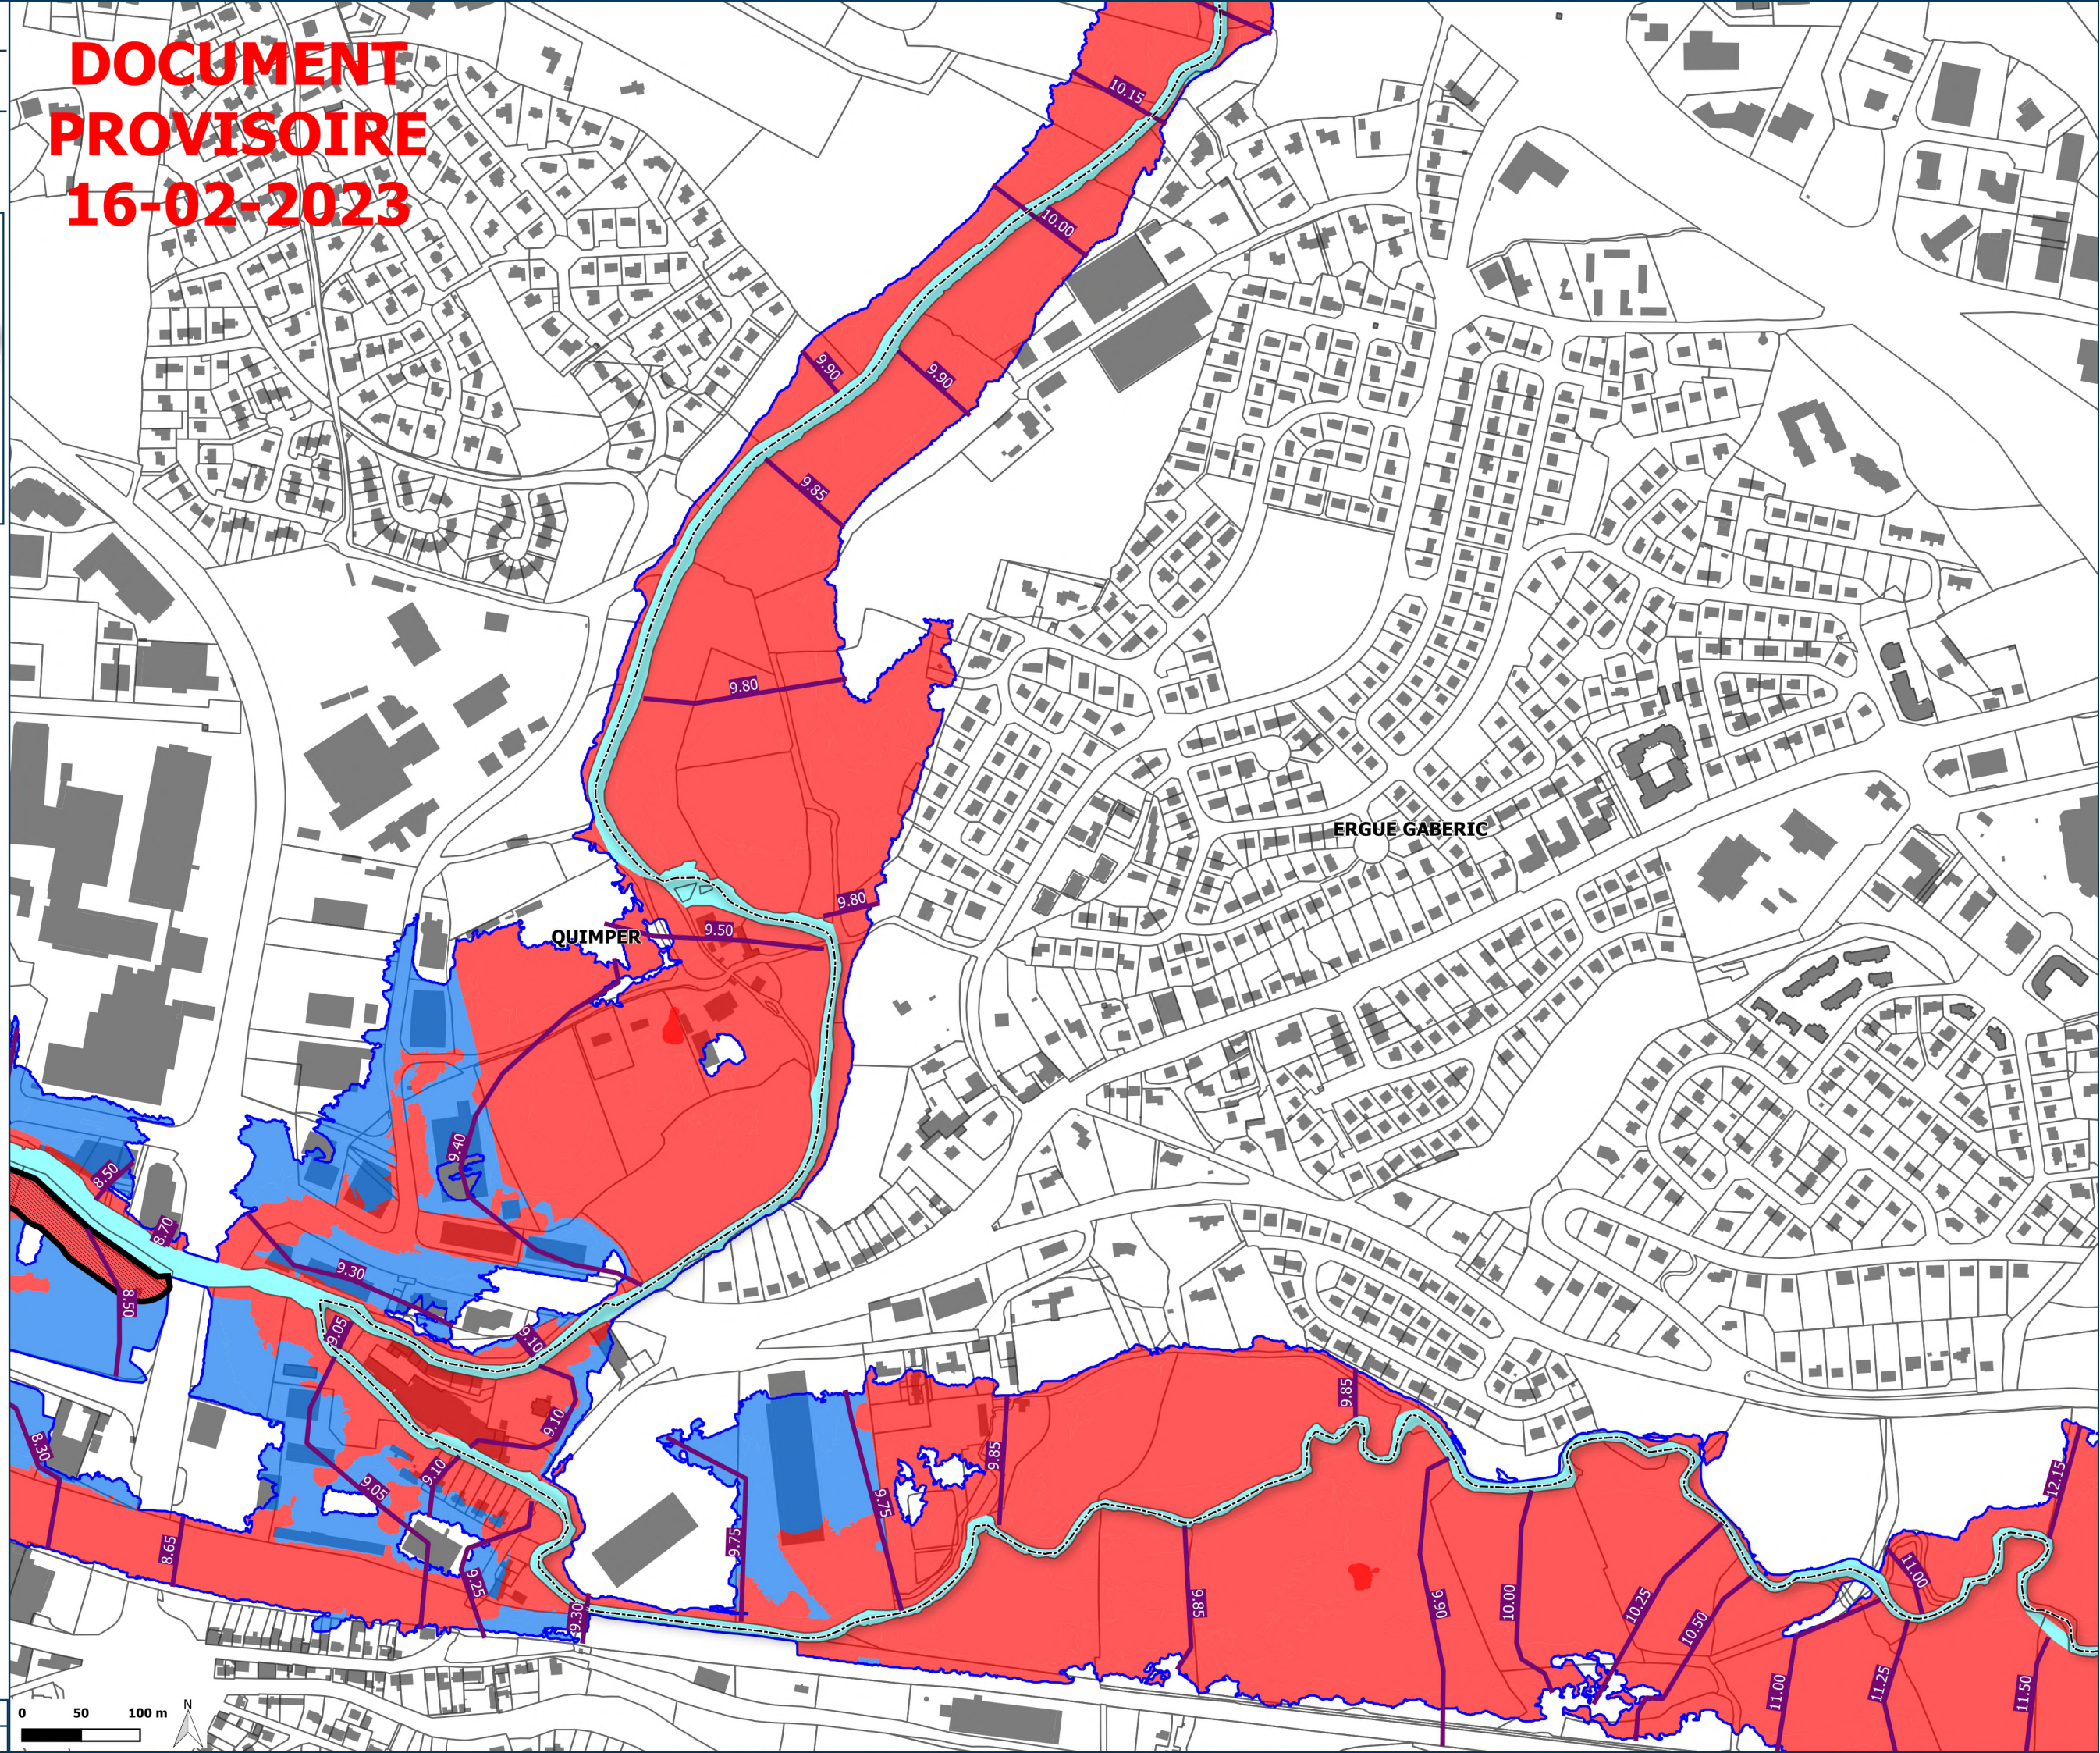

ZONAGE RÉGLEMENTAIRE

Carte 13/23

DOCUMENT PROVISOIRE 16-02-2023

Légende

Aléa
Emprise de l'aléa de référence

Profils de référence
Profils et cotes de référence (en m IGN69)

Ouvrages de protection
Système d'endiguement
Bande de précaution

Zonage réglementaire
Zone BLEUE
Zone ORANGE
Zone ROUGE