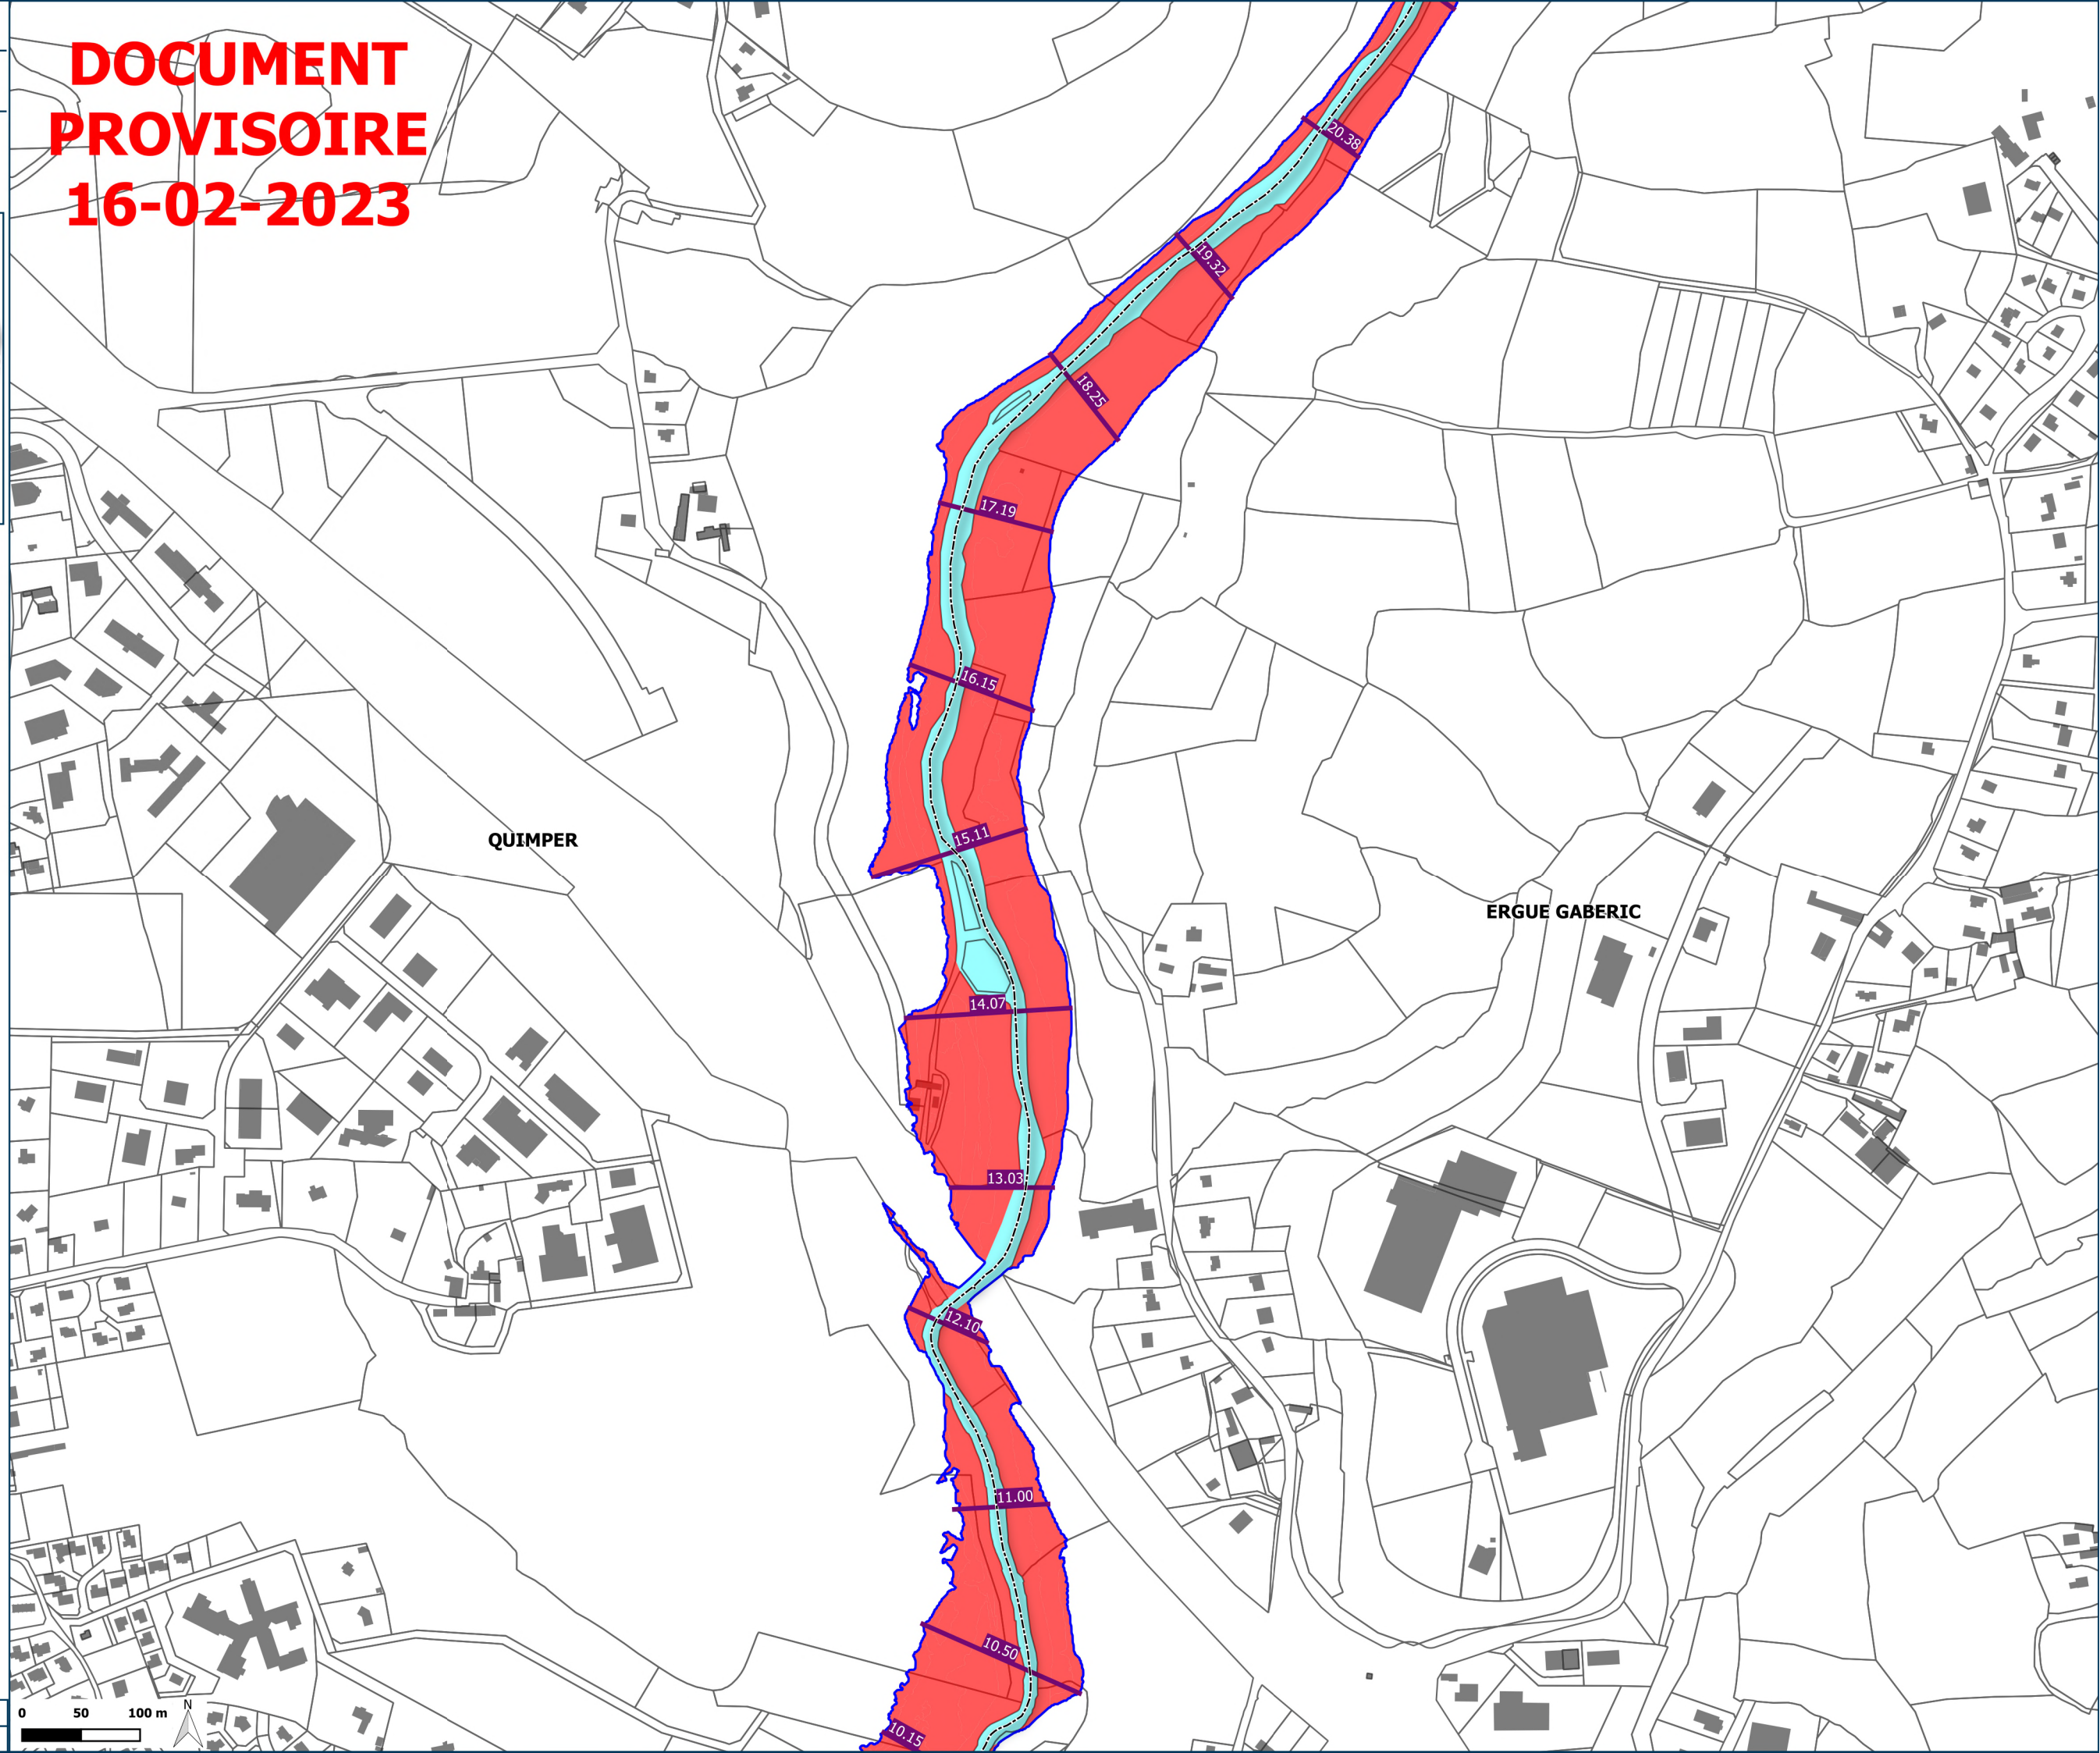

Source(s) : Ortho 20 cm, BD TOPO®, Cadastre, PLU, SIVALODET, SIRENE
Conception et réalisation : ARTELIA 2023