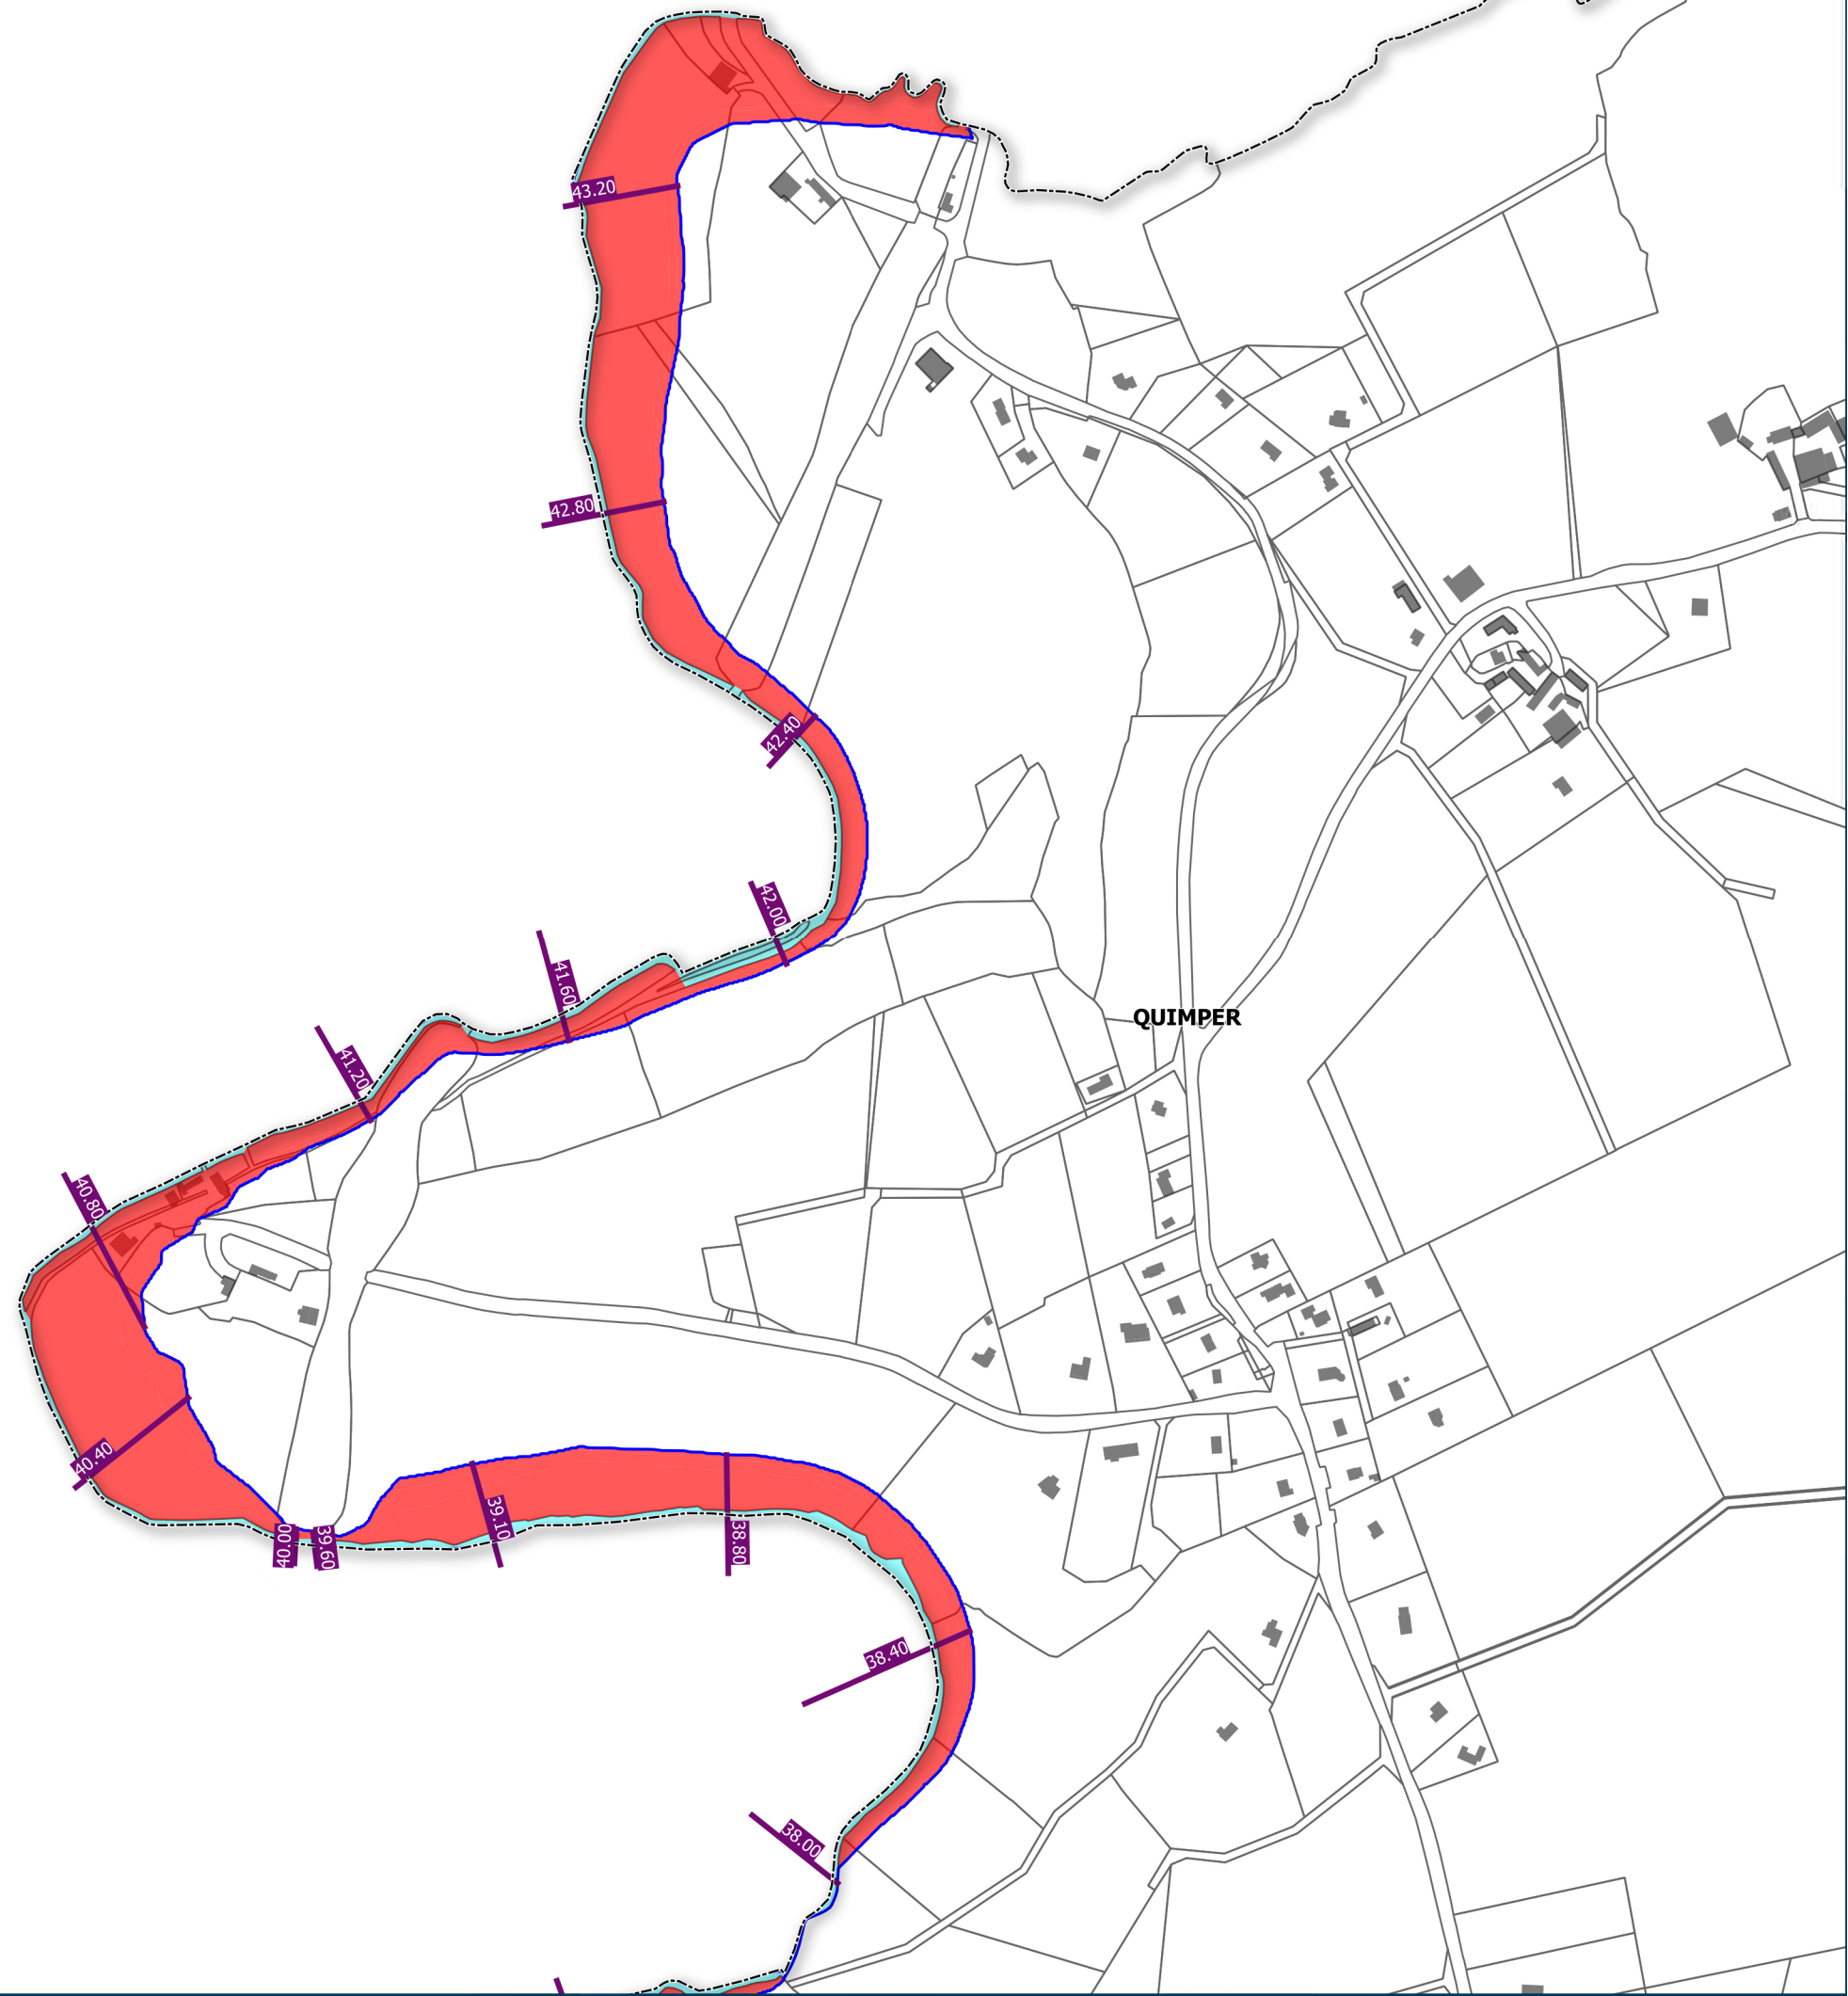

ZONAGE RÉGLEMENTAIRE

Carte 1/23

Légende

Aléa

Emprise de l'aléa de référence

Profils de référence

Profils et cotes de référence
(en m IGN69)

Ouvrages de protection

Système d'endiguement

Bande de précaution

Zonage réglementaire

Zone BLEUE

Zone ORANGE

Zone ROUGE

DOCUMENT PROVISOIRE 16-02-2023

DOCUMENT PROVISOIRE

16-02-2023

ZONAGE RÉGLEMENTAIRE

Carte 2/23

Légende

Aléa

Emprise de l'aléa de référence

Profils de référence

Profils et cotes de référence (en m IGN69)