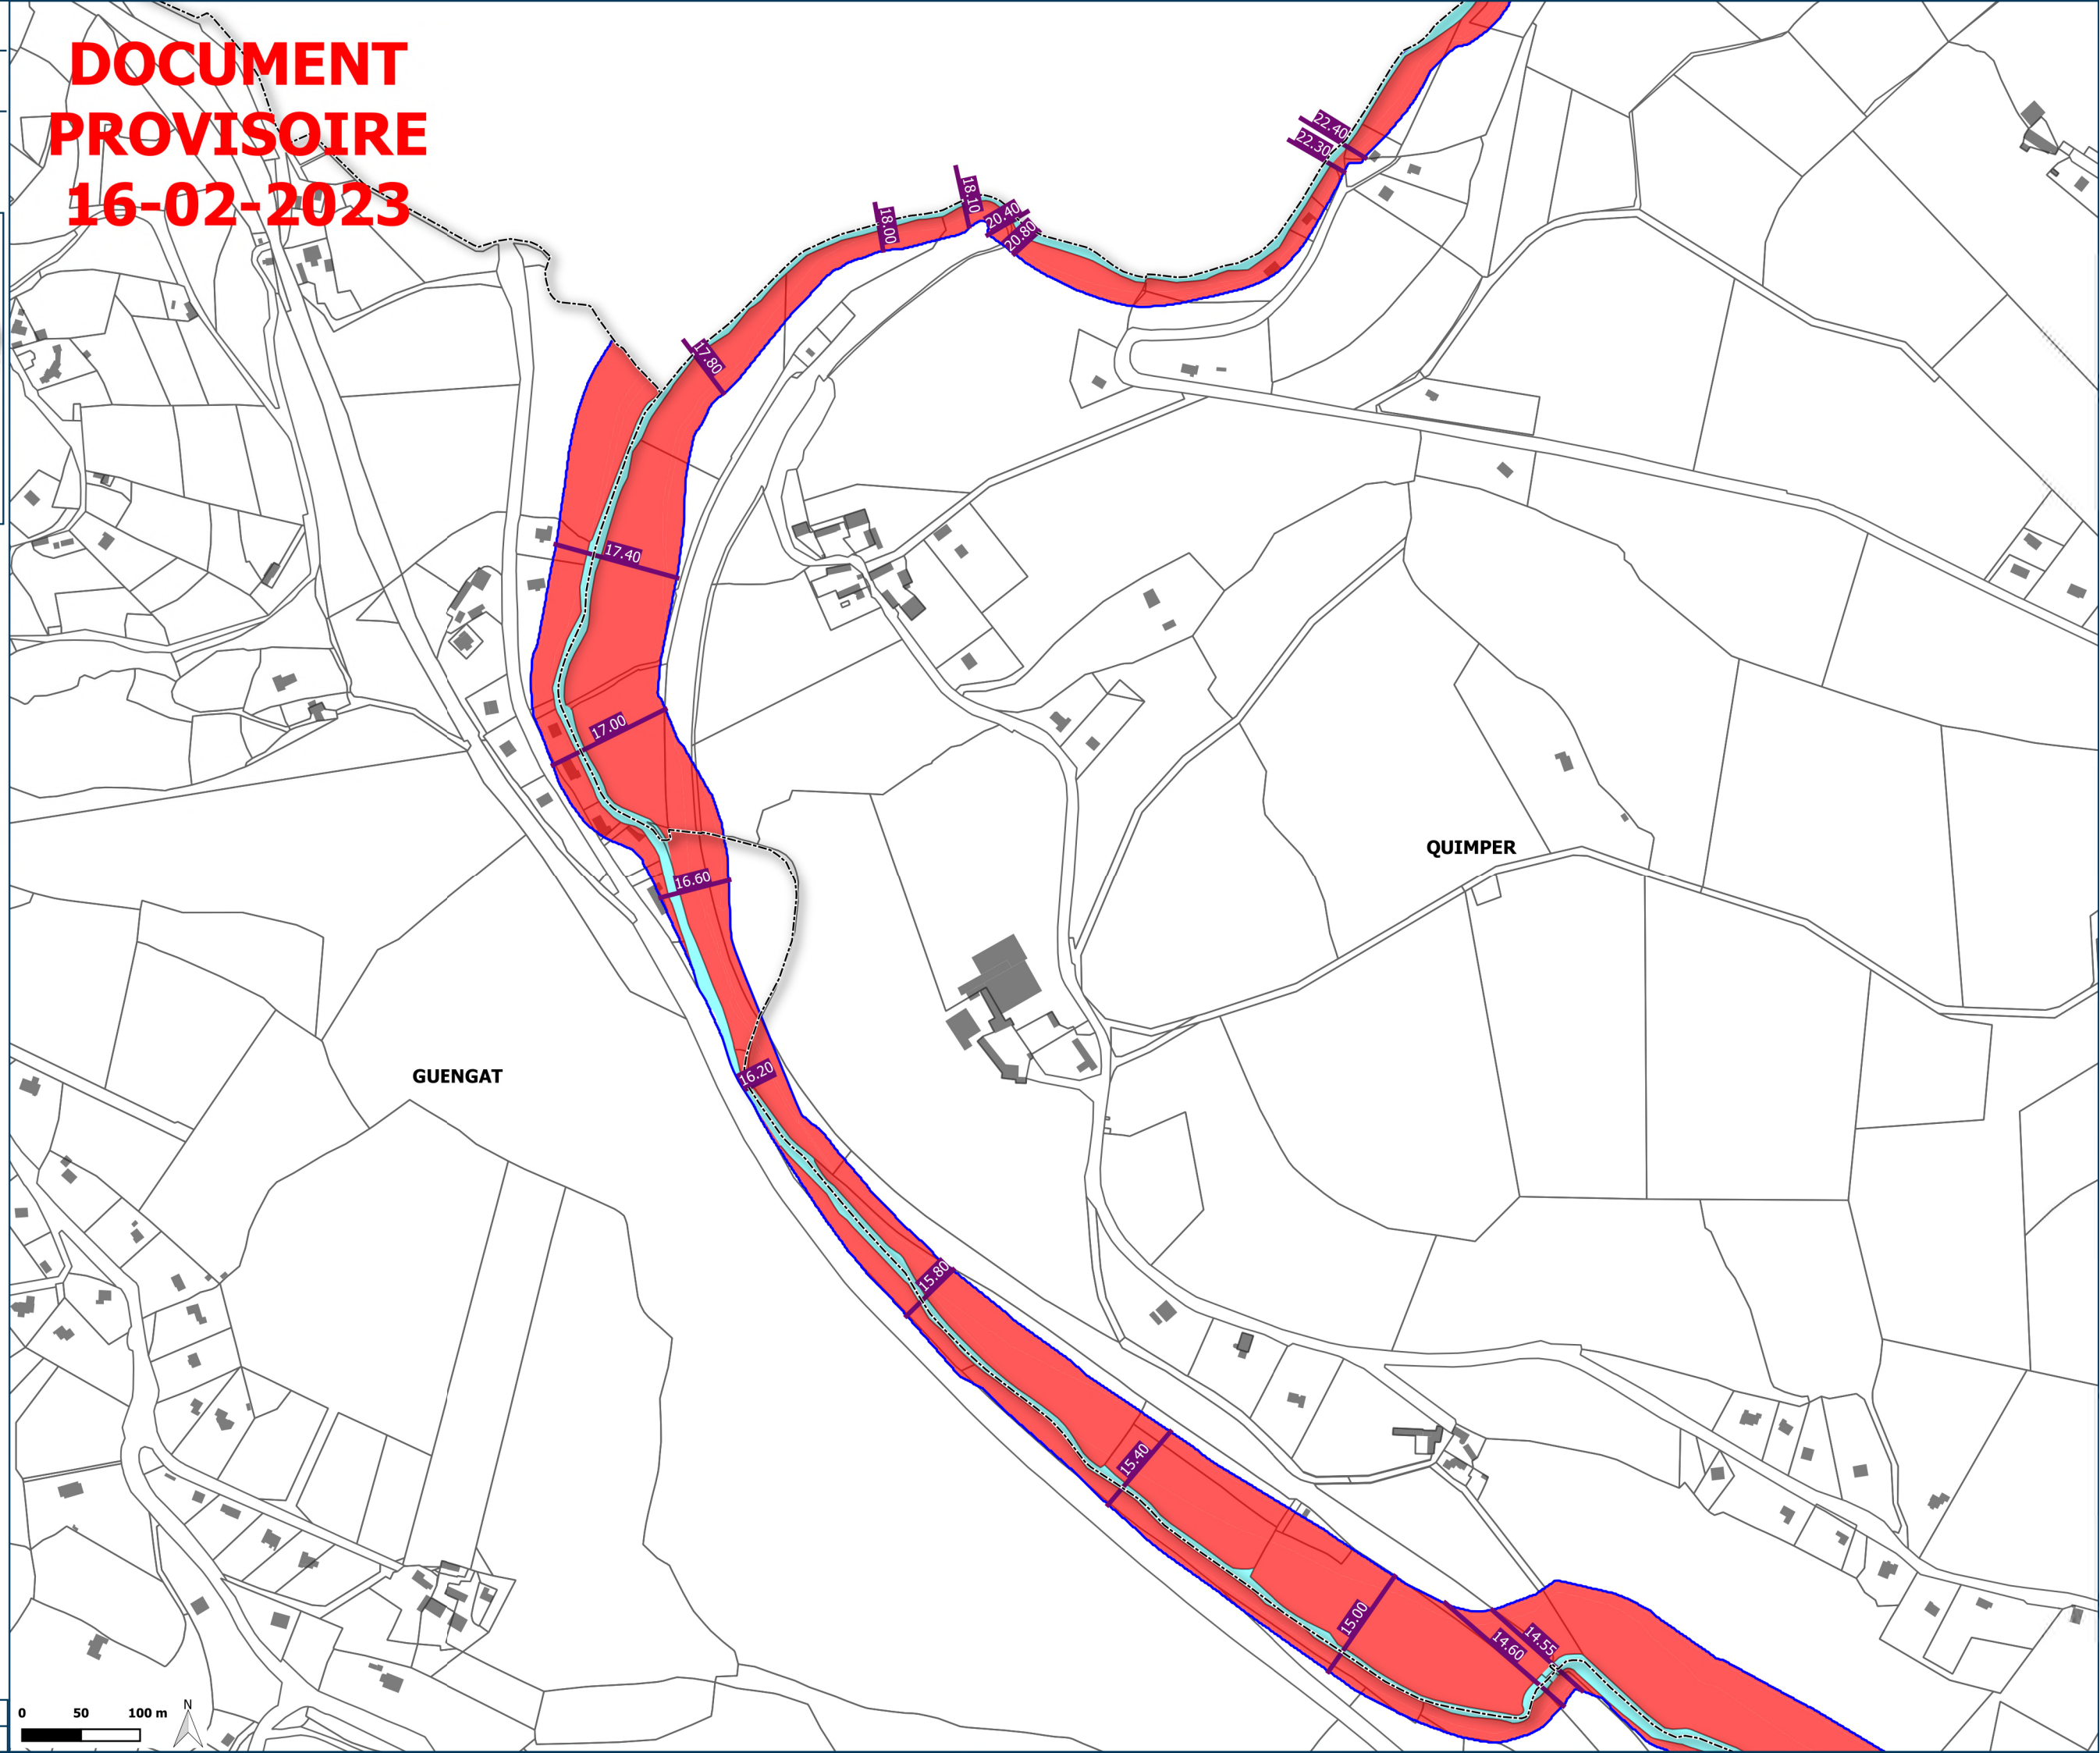

DOCUMENT PROVISOIRE 16-02-2023

ZONAGE RÉGLEMENTAIRE

Carte 4/23

Légende

- **Aléa**
  - Emprise de l'aléa de référence
- **Profils de référence**
  - Profils et cotes de référence (en m IGN69)
- **Ouvrages de protection**
  - Système d'endiguement
  - Bande de précaution
- **Zonage réglementaire**
  - Zone BLEUE
  - Zone ORANGE
  - Zone ROUGE

Source(s) : Ortho 20 cm, BD TOPO®, Cadastre, PLU, SIVALODET, SIRENE
Conception et réalisation : ARTELIA 2023