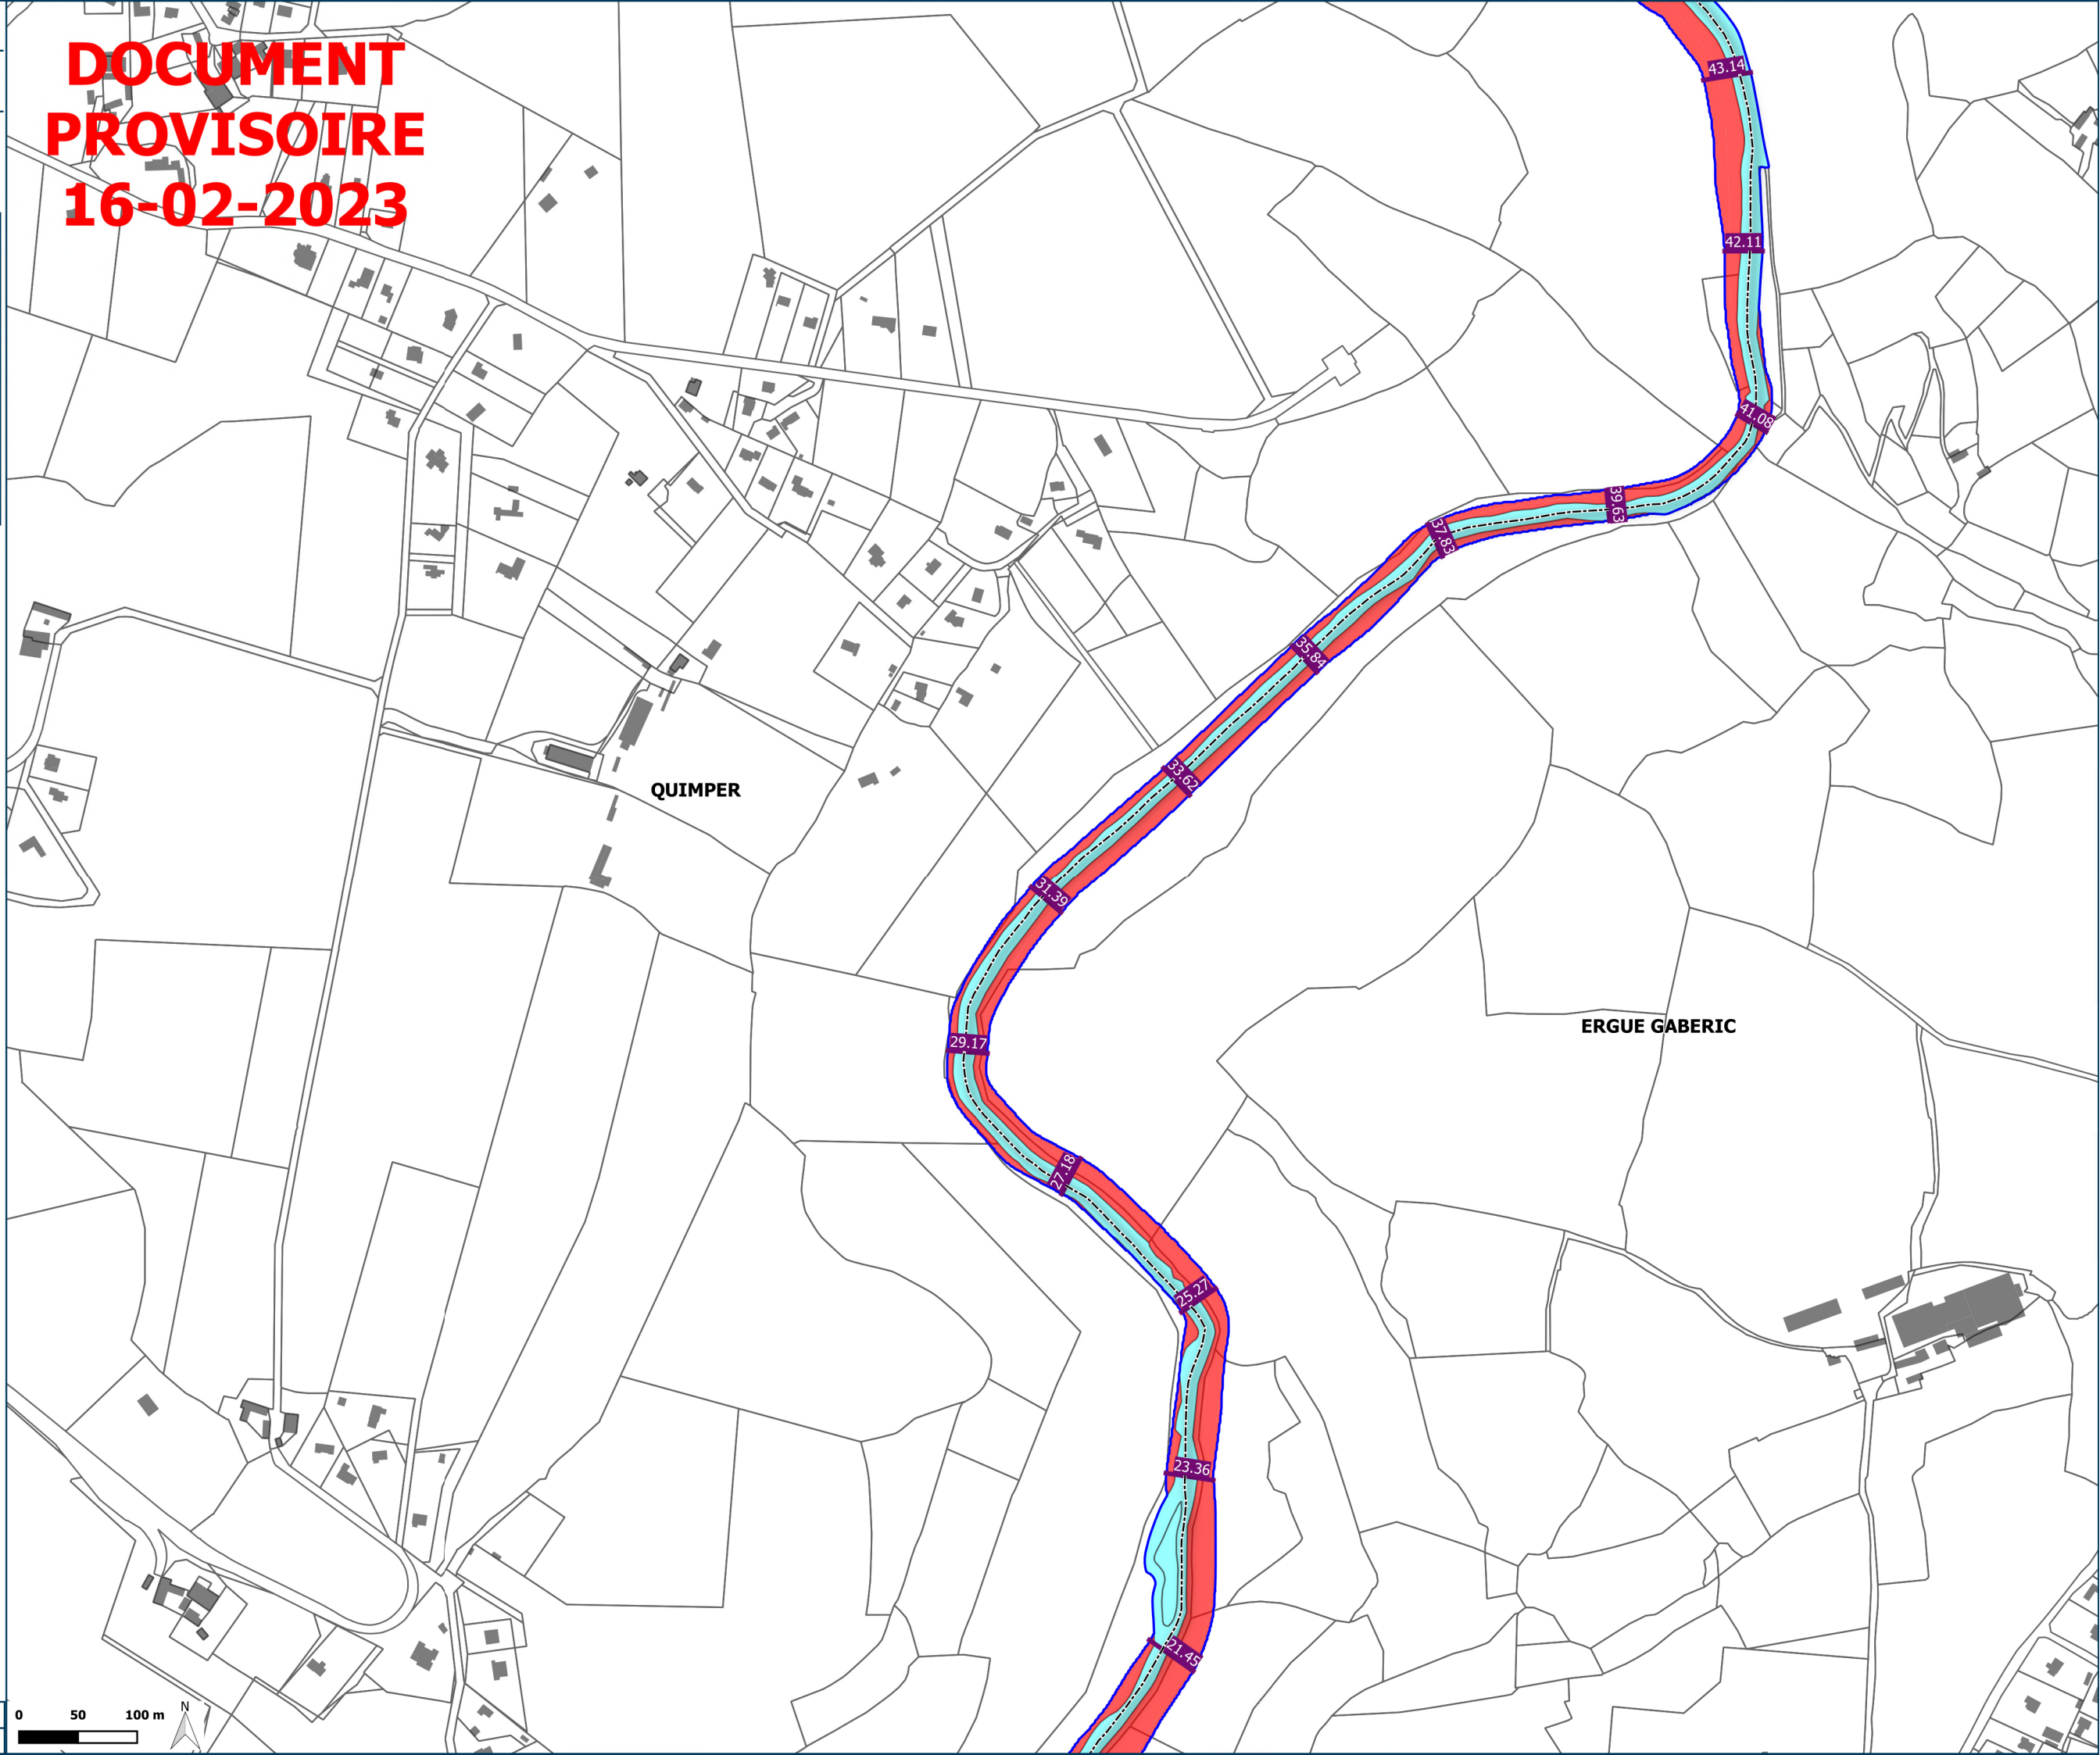

Source(s) : Ortho 20 cm, BD TOPO®, Cadastre, PLU, SIVALODET, SIRENE
Conception et réalisation : ARTELIA 2023

DOCUMENT PROVISOIRE

16-02-2023

ZONAGE RÉGLEMENTAIRE

Carte 15/23

Légende

- Aléa**
 - Emprise de l'aléa de référence
- Profils de référence**
 - Profils et cotes de référence (en m IGN69)
- Ouvrages de protection**
 - Système d'endiguement
 - Bande de précaution
- Zonage réglementaire**
 - Zone BLEUE
 - Zone ORANGE
 - Zone ROUGE