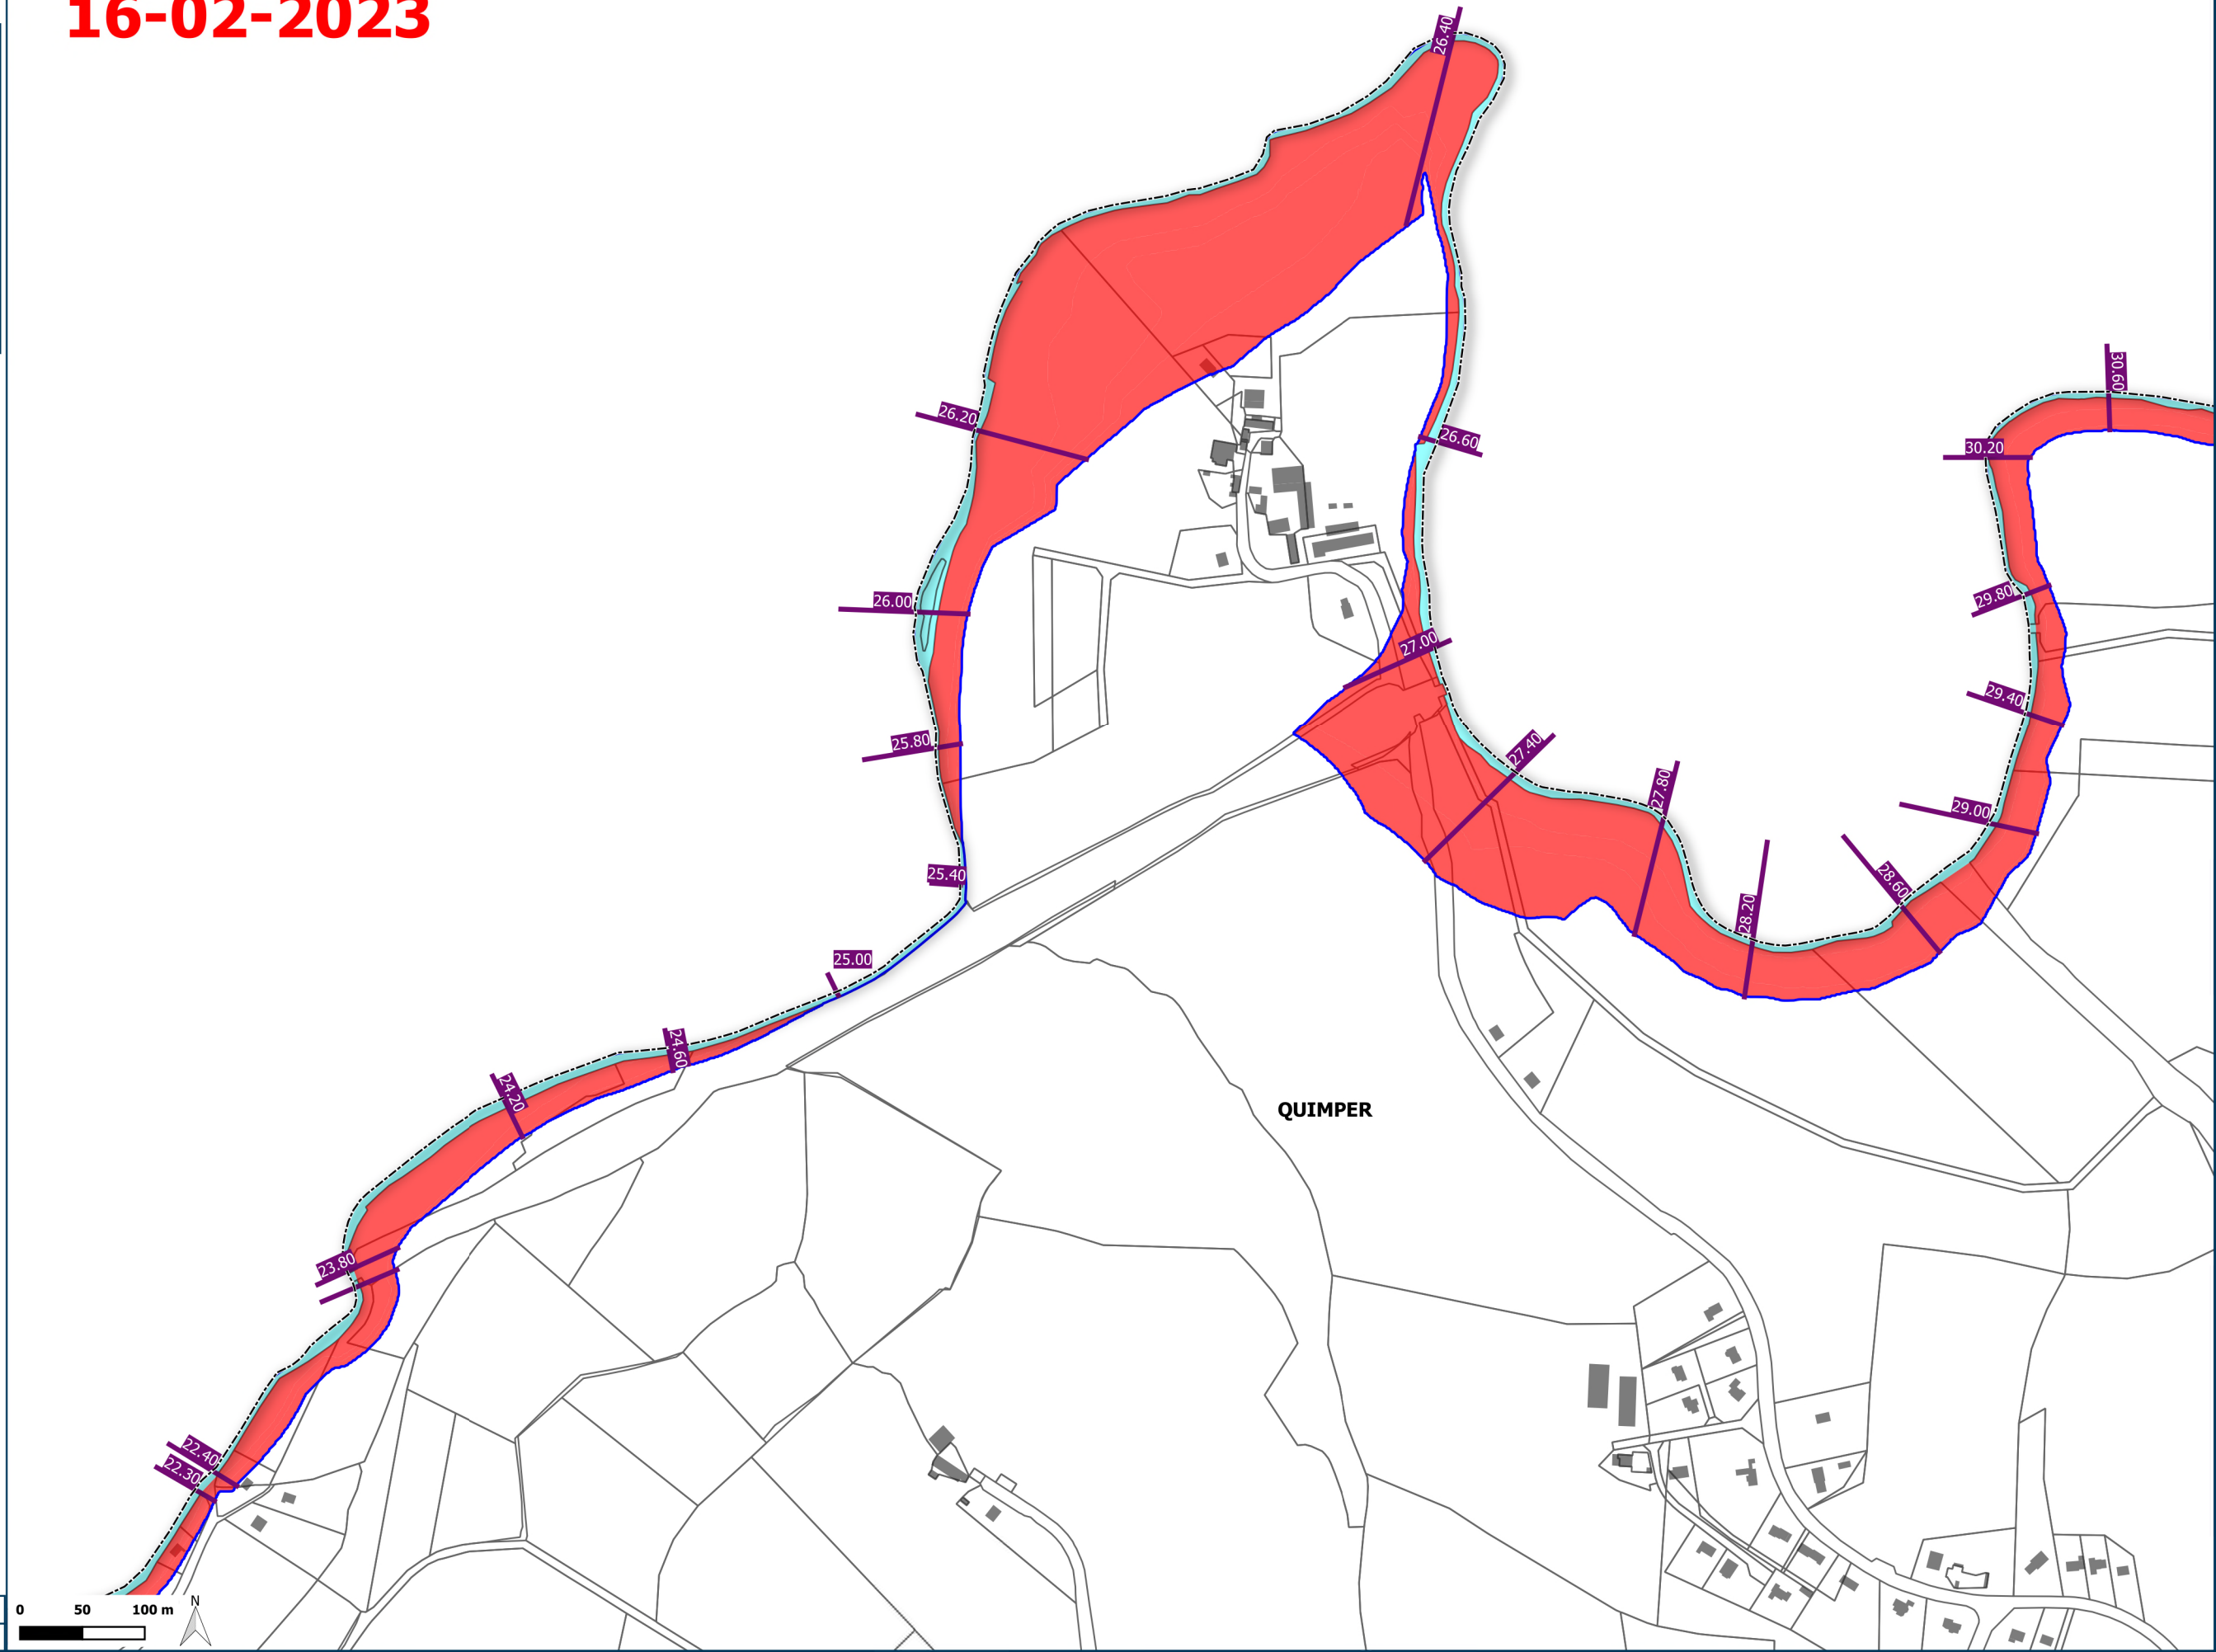

Source(s) : Ortho 20 cm, BD TOPO®, Cadastre, PLU, SIVALODET, SIRENE
Conception et réalisation : ARTELIA 2023