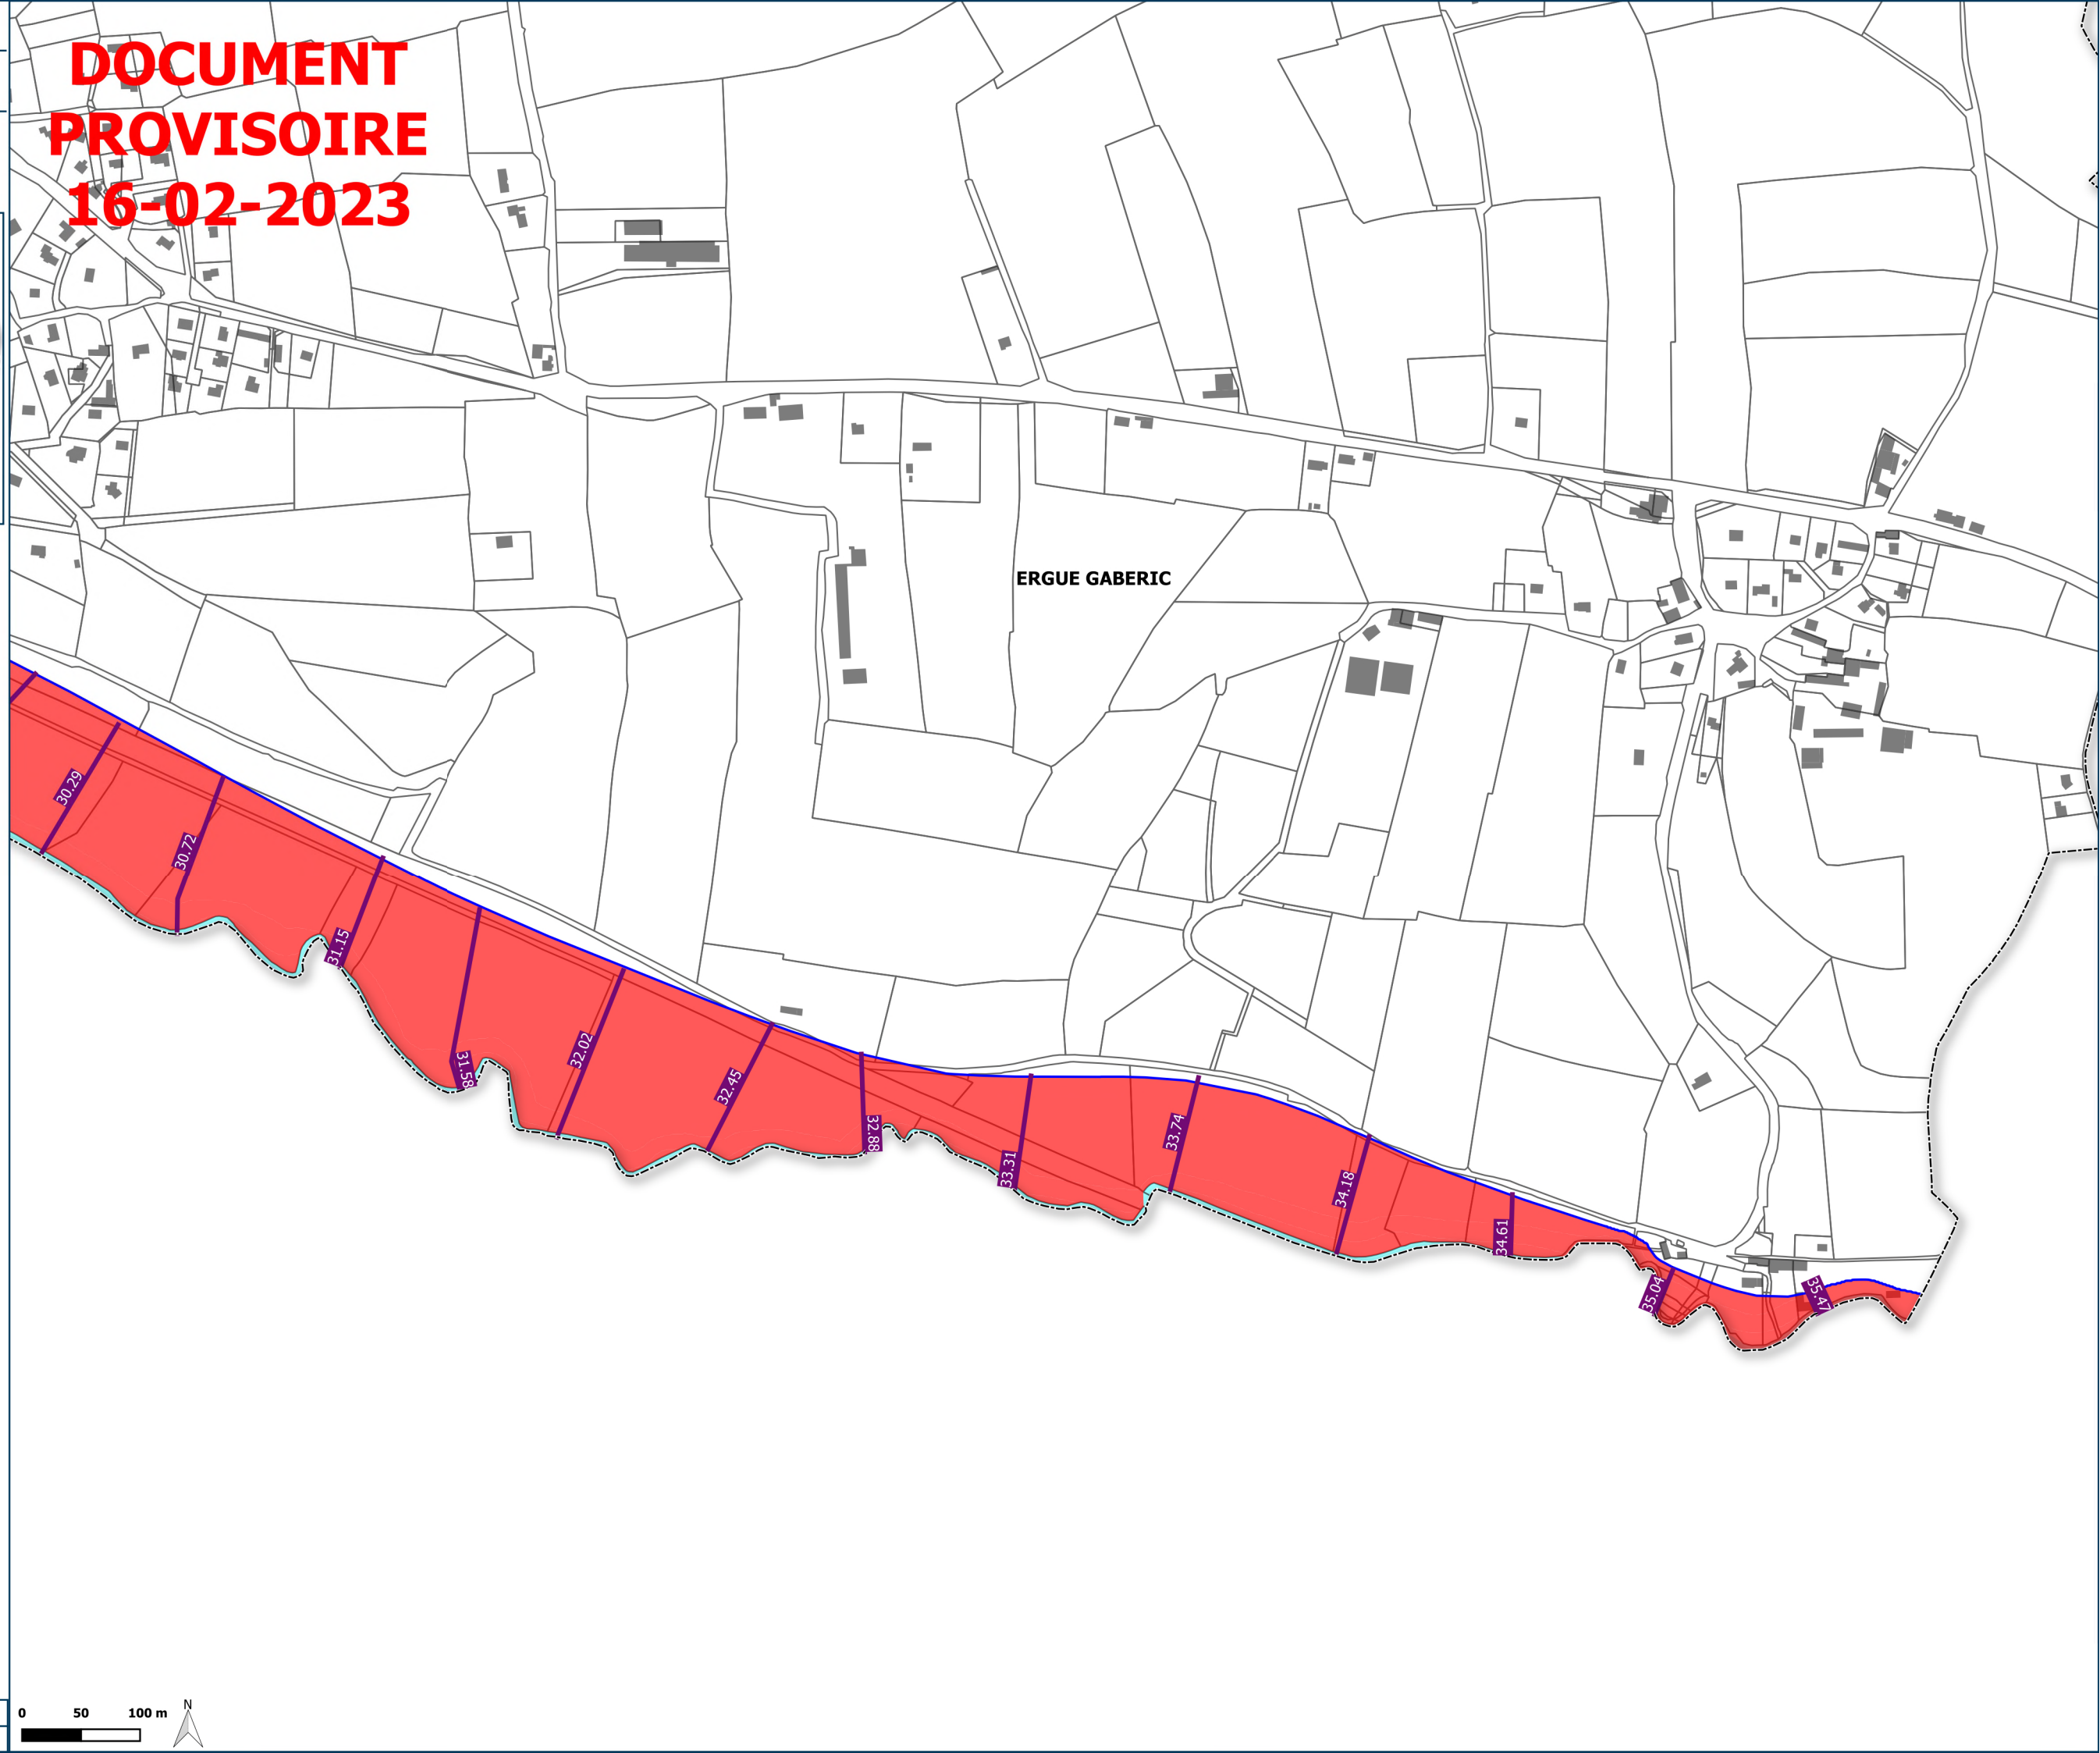

DOCUMENT PROVISOIRE

16-02-2023

ZONAGE RÉGLEMENTAIRE

Carte 23/23

Légende

- Aléa**
 - Emprise de l'aléa de référence
- Profils de référence**
 - Profils et cotes de référence (en m IGN69)
- Ouvrages de protection**
 - Système d'endiguement
 - Bande de précaution
- Zonage réglementaire**
 - Zone BLEUE
 - Zone ORANGE
 - Zone ROUGE