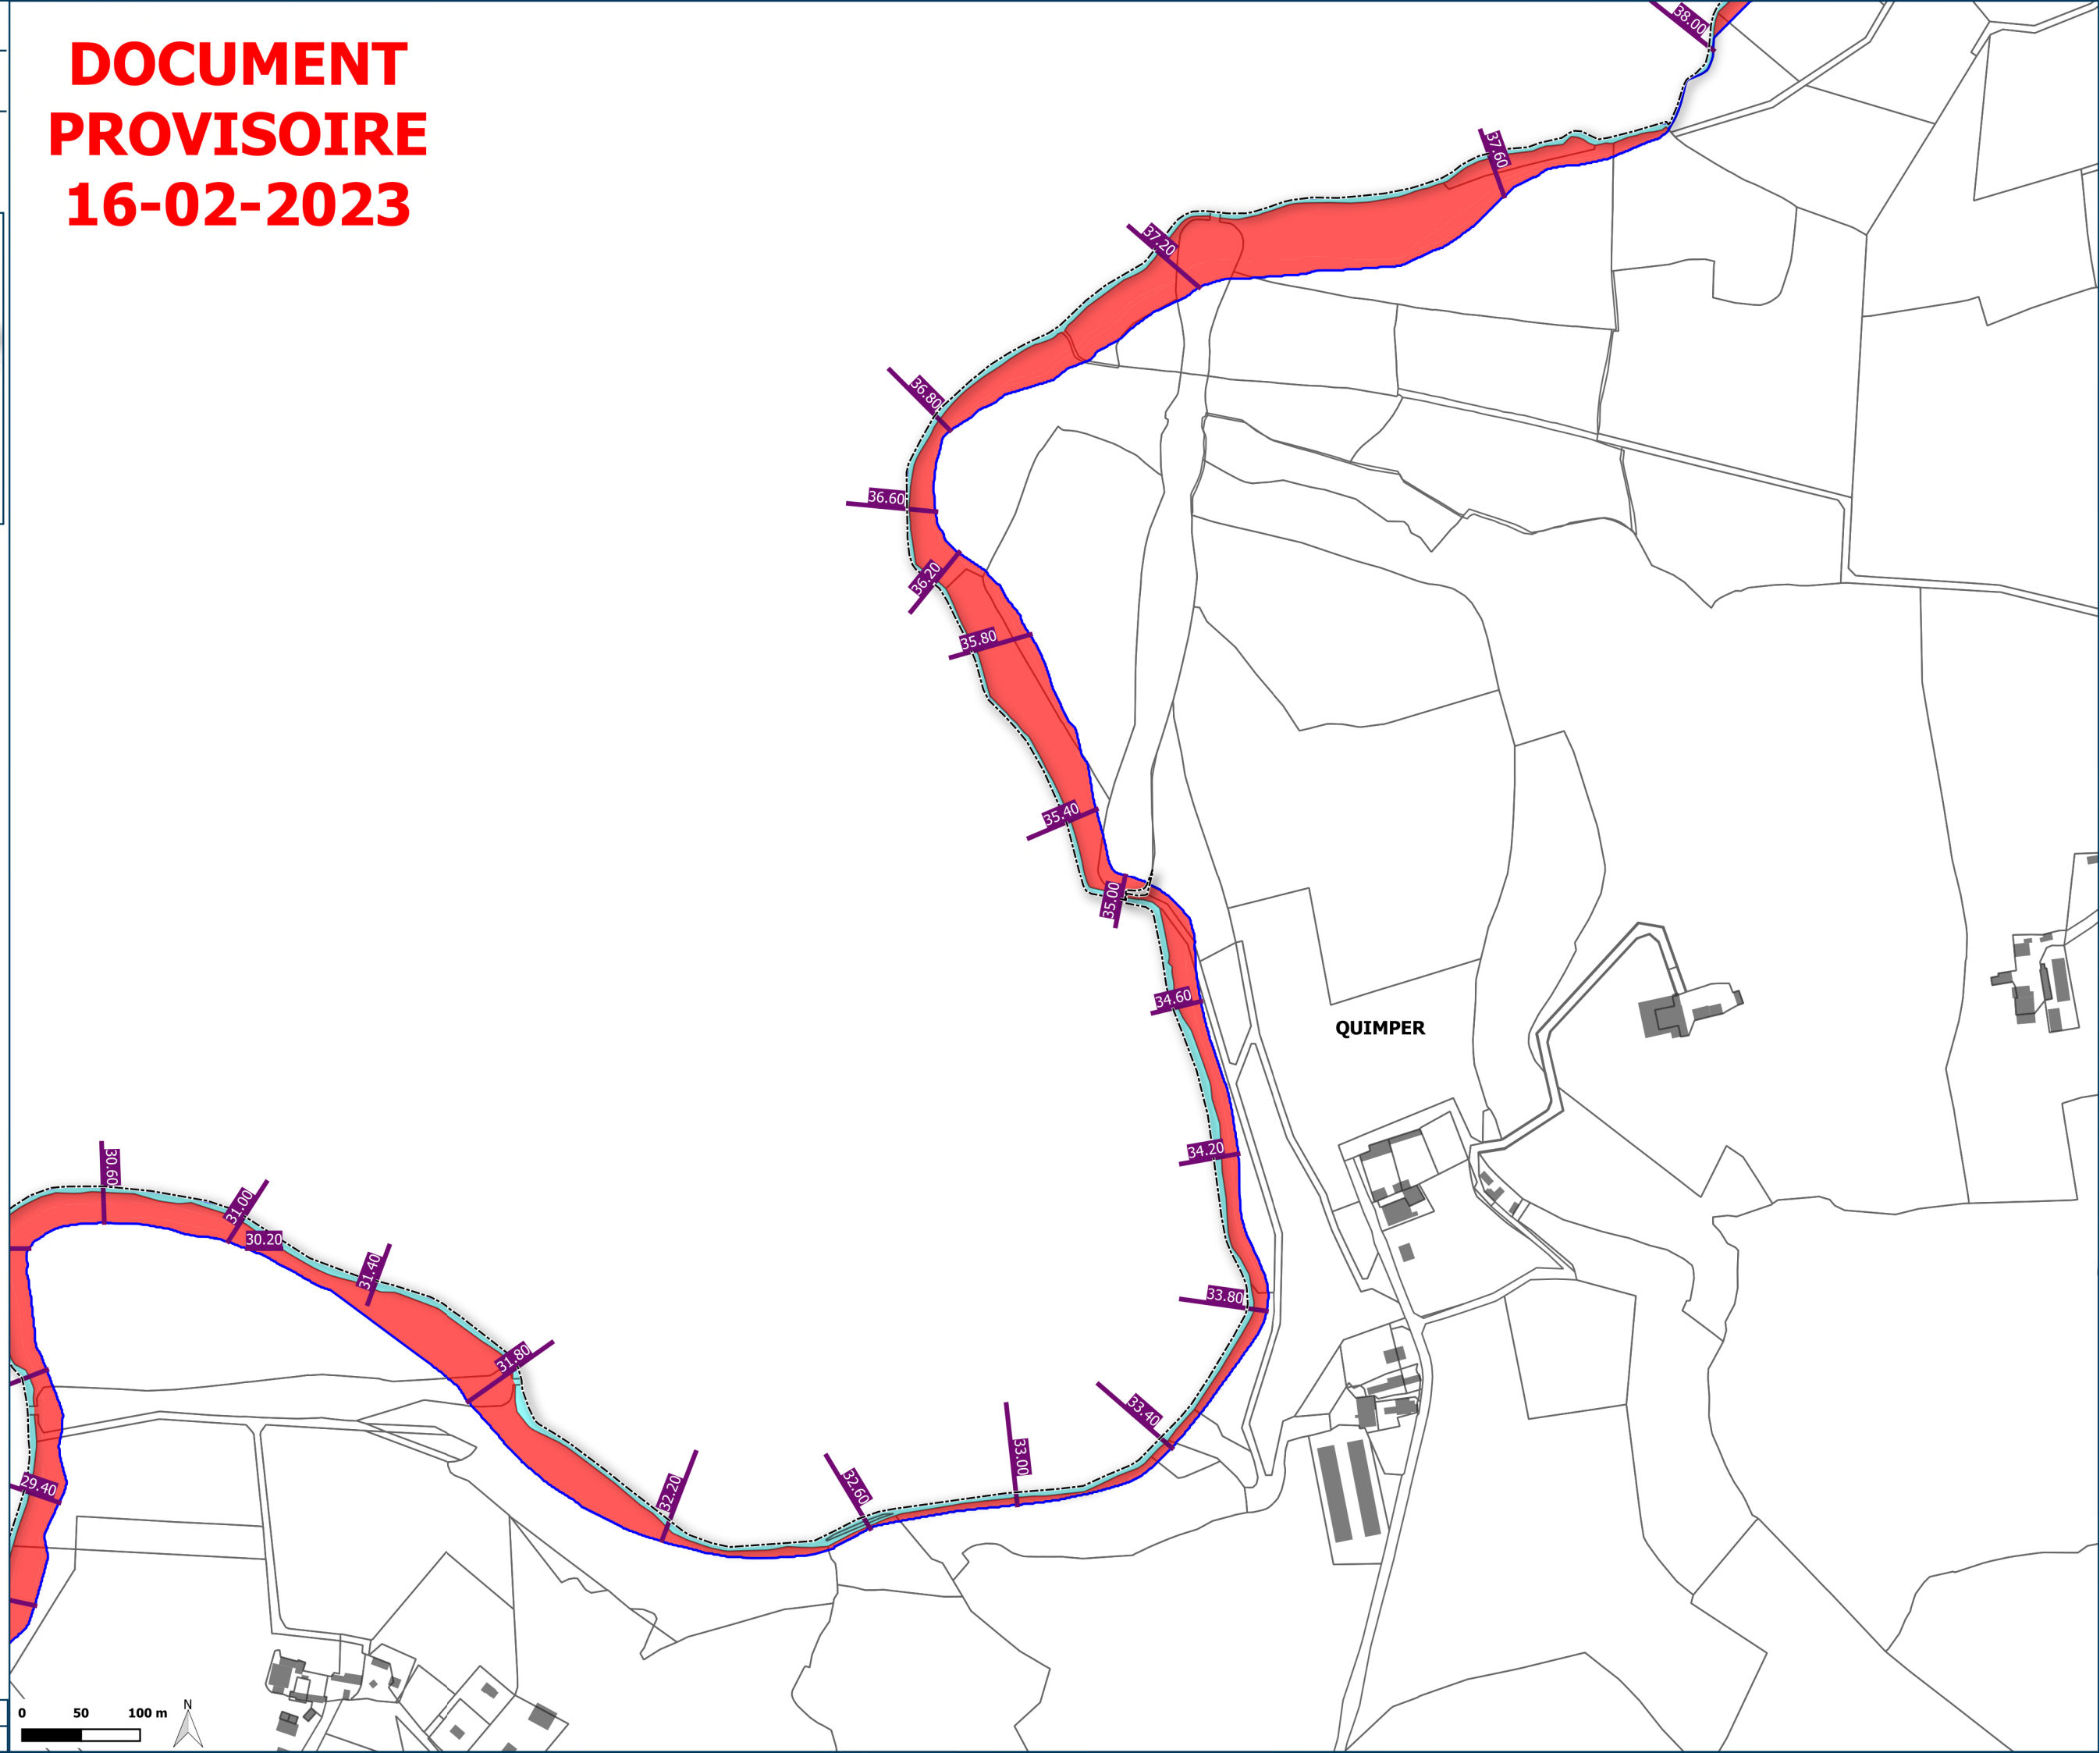

Zonage réglementaire

Zone BLEUE

Zone ORANGE

Zone ROUGE