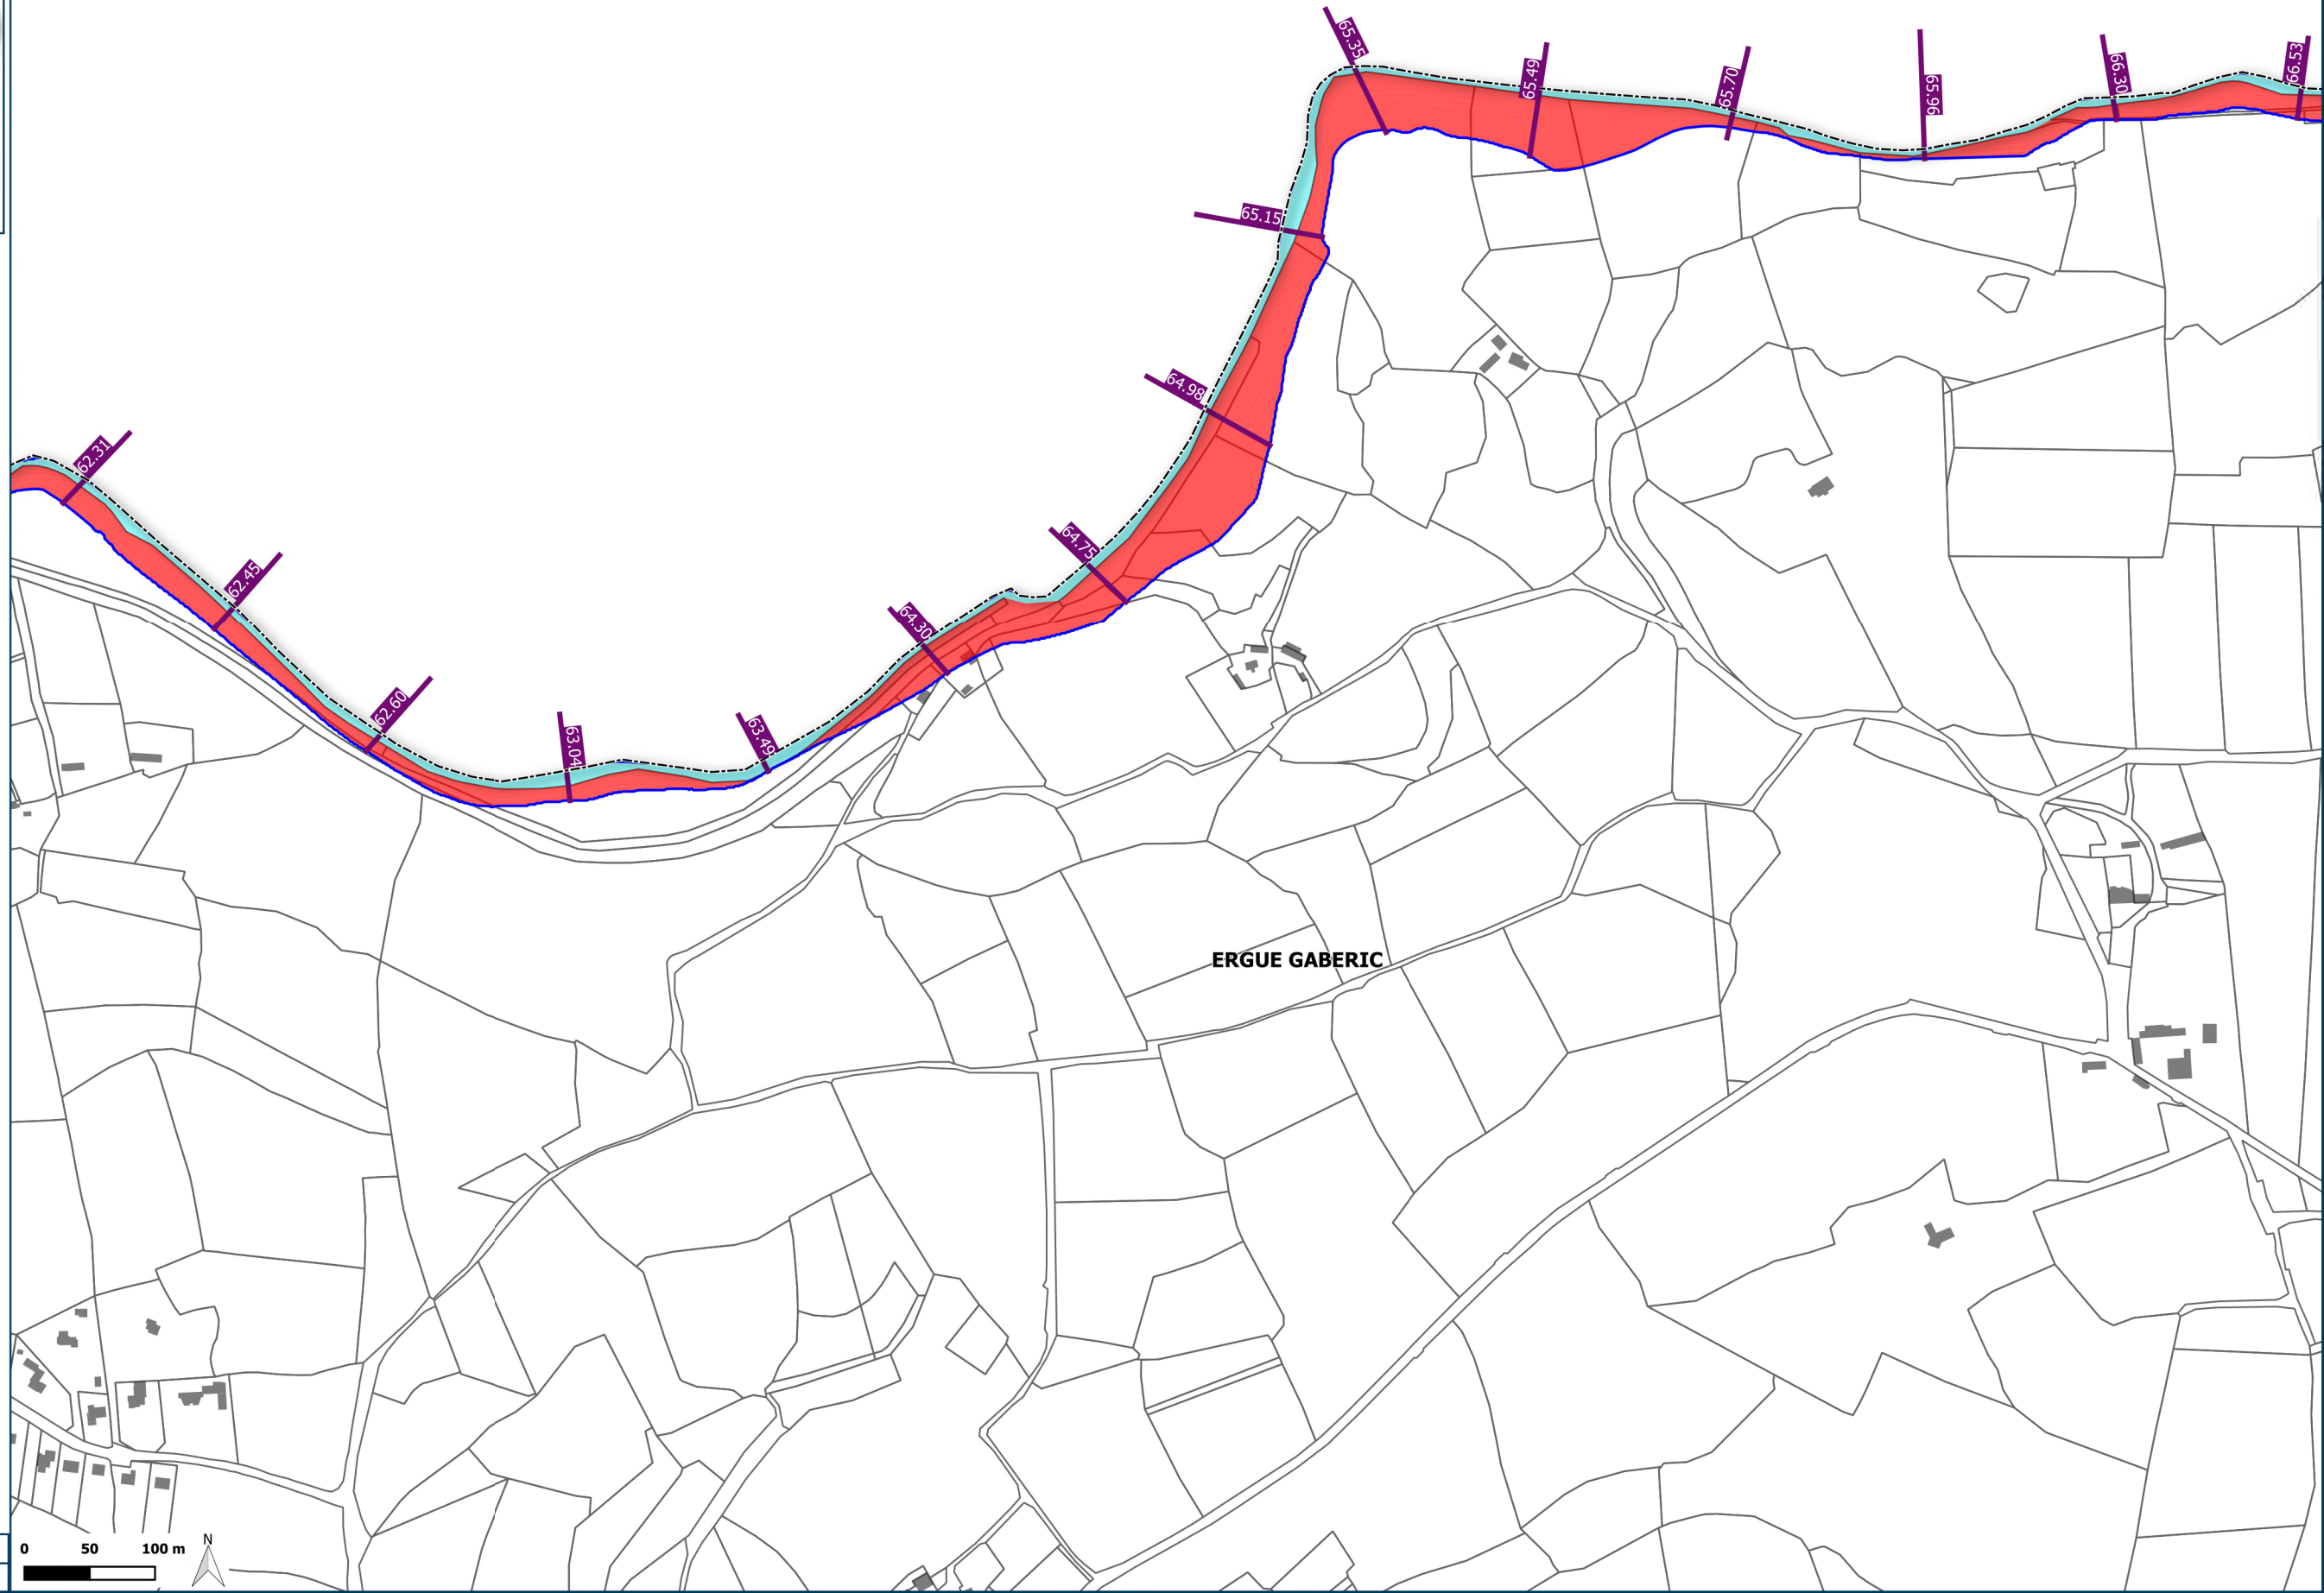

Zone ORANGE

Zone ROUGE

Source(s) : Ortho 20 cm, BD TOPO®, Cadastre, PLU, SIVALODET, SIRENE
Conception et réalisation : ARTELIA 2023

DOCUMENT PROVISOIRE

16-02-2023

ZONAGE RÉGLEMENTAIRE

Carte 19/23

Légende