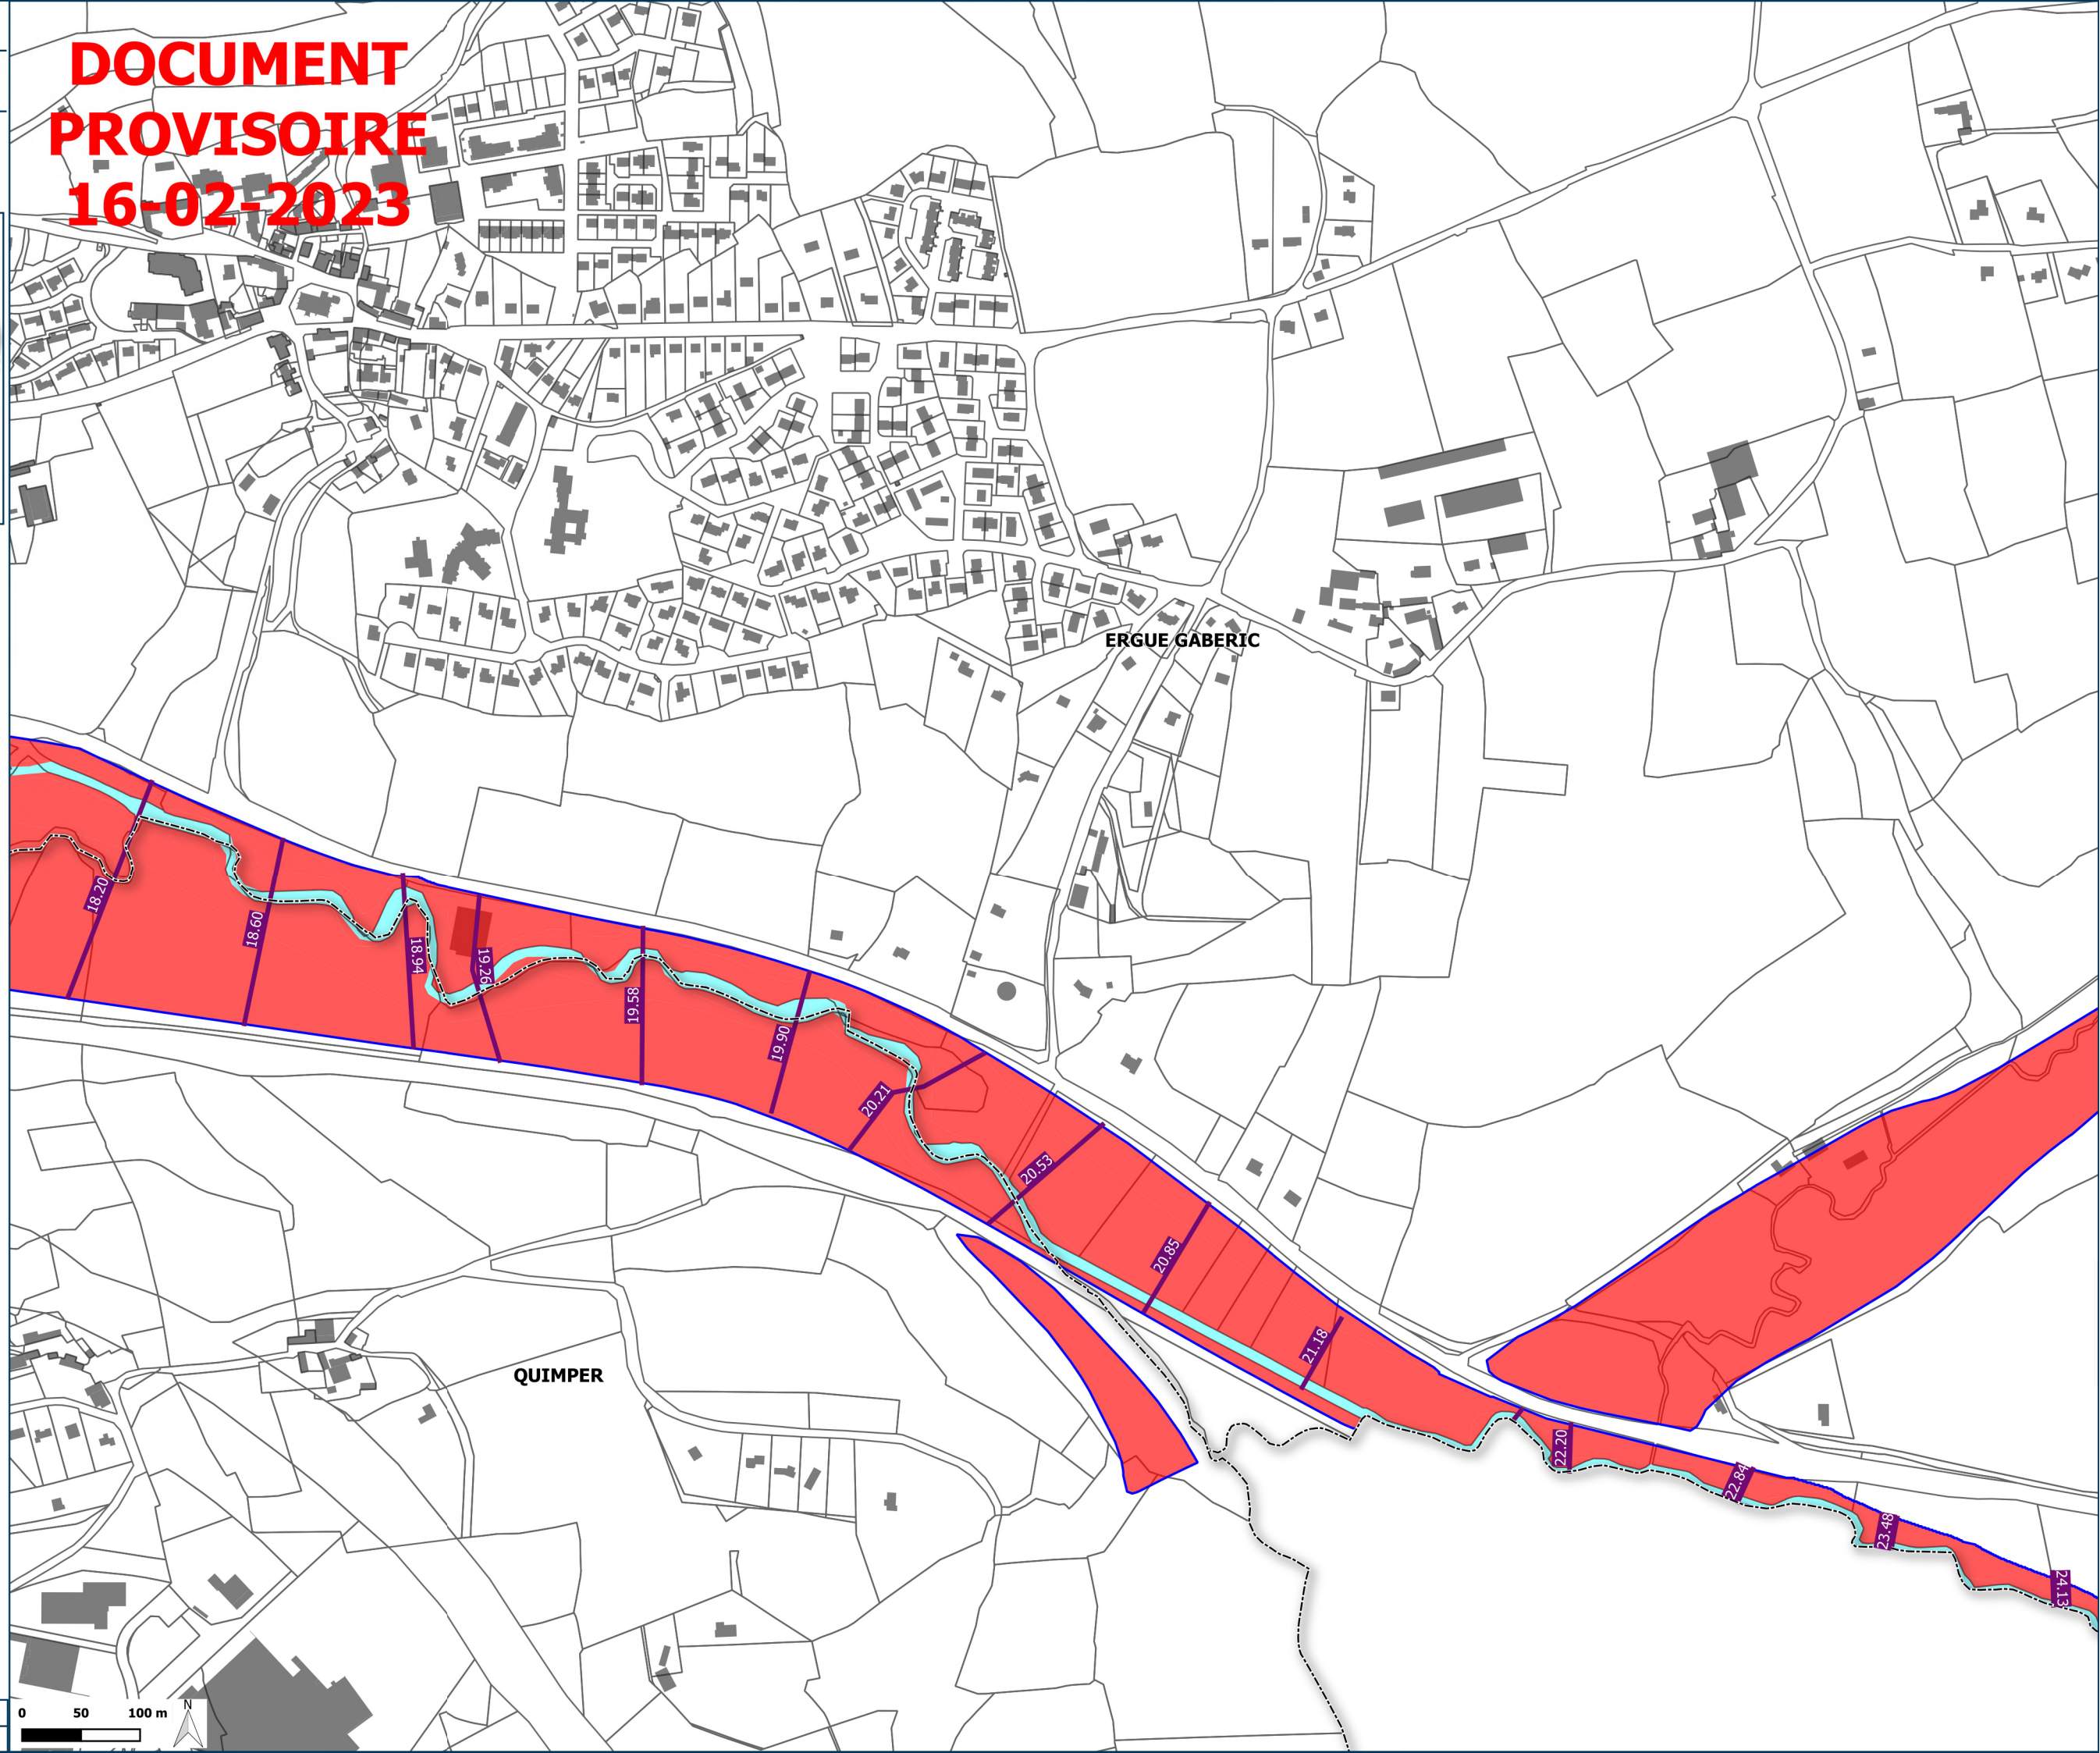

DOCUMENT PROVISOIRE

16-02-2023

ZONAGE RÉGLEMENTAIRE

Carte 21/23

Légende

- **Aléa**
  - Emprise de l'aléa de référence
- **Profils de référence**
  - Profils et cotes de référence (en m IGN69)
- **Ouvrages de protection**
  - Système d'endiguement
  - Bande de précaution
- **Zonage réglementaire**
  - Zone BLEUE
  - Zone ORANGE
  - Zone ROUGE

Source(s) : Ortho 20 cm, BD TOPO®, Cadastre, PLU, SIVALODET, SIRENE
Conception et réalisation : ARTELIA 2023