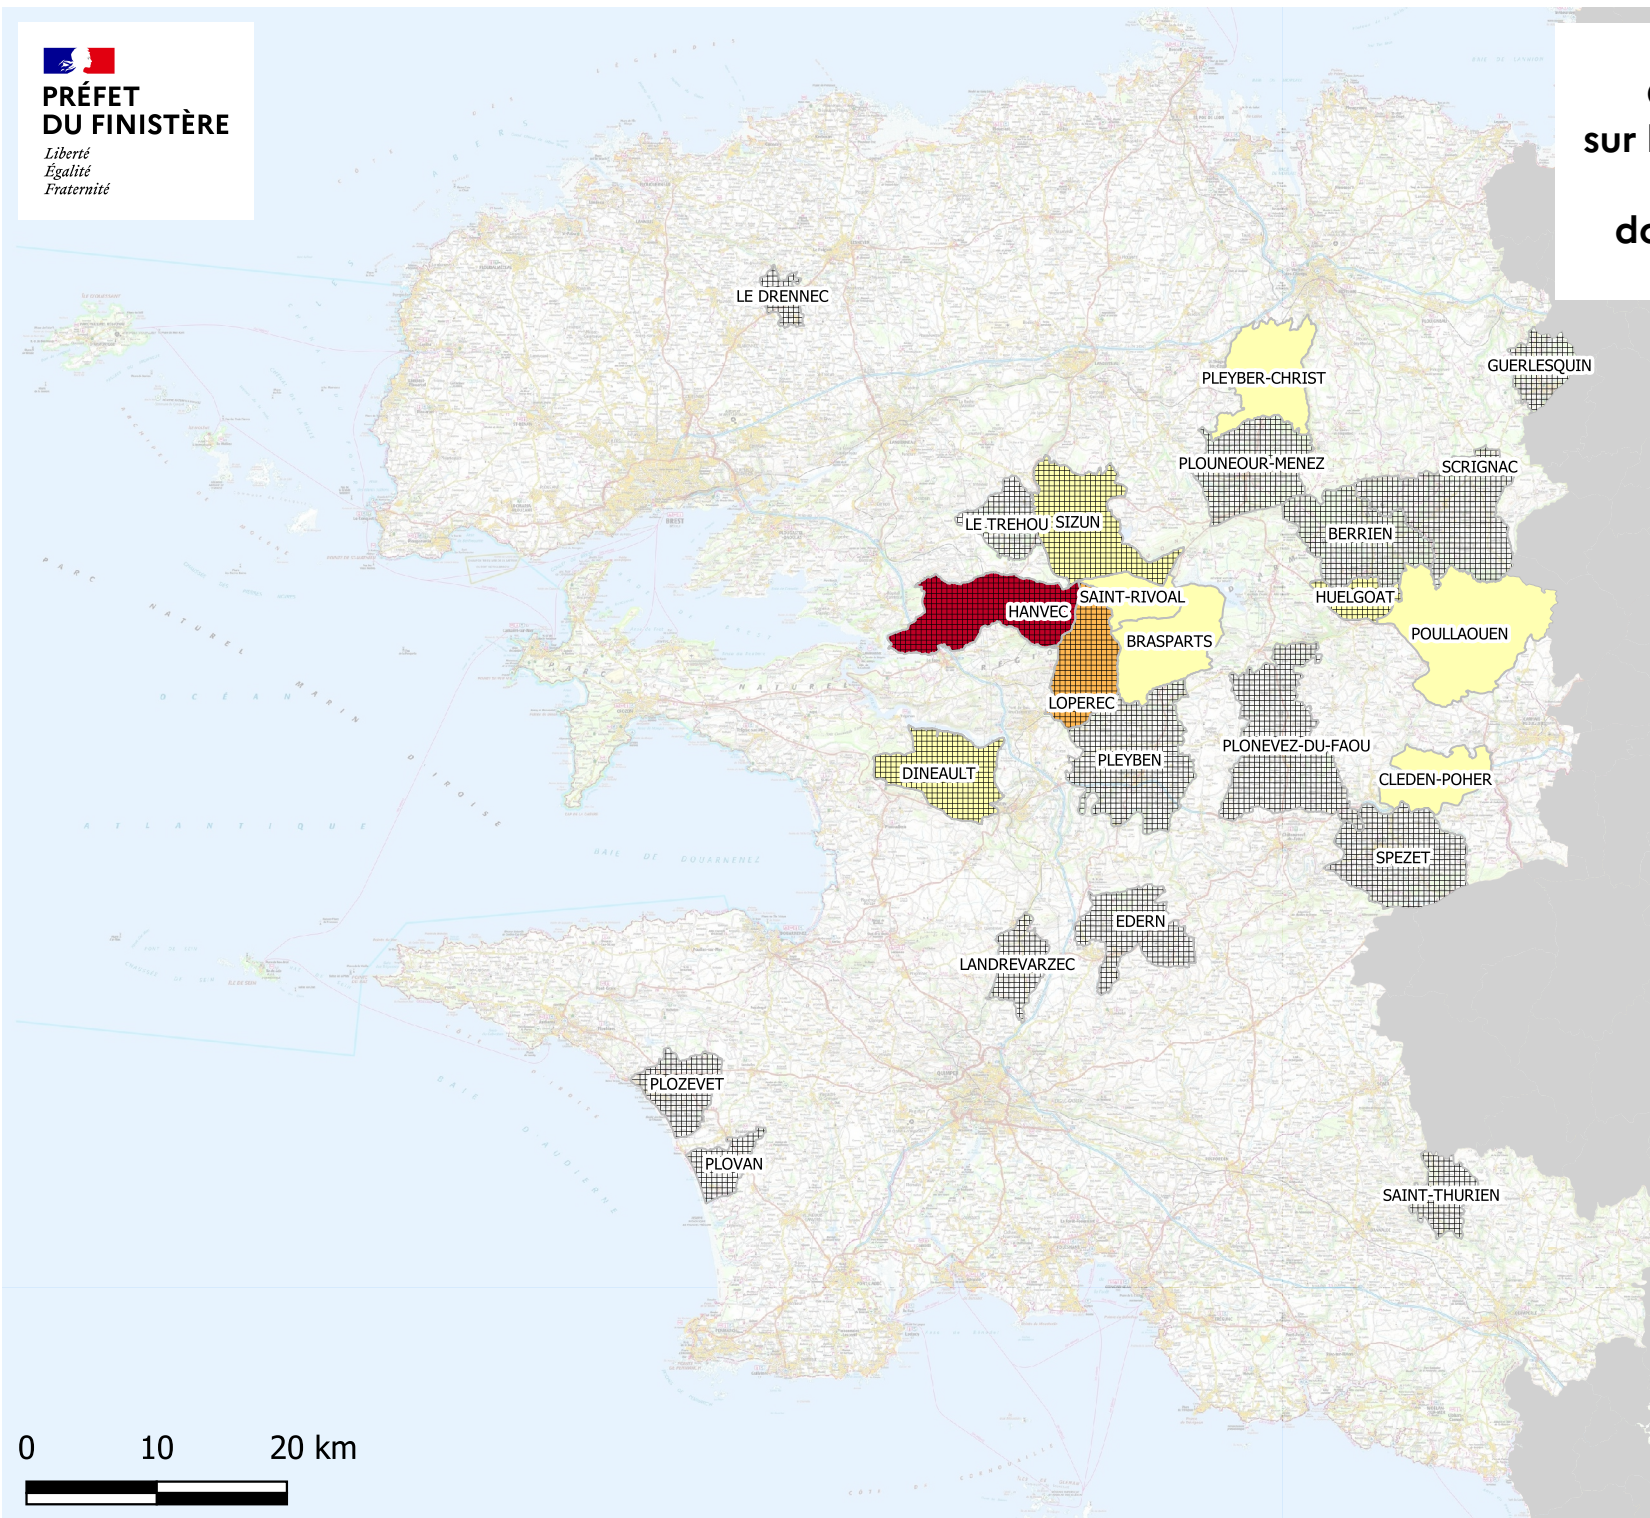

PRÉFET
DU FINISTÈRE

Liberté
Égalité
Fraternité

Constats de dommages sur les troupeaux domestiques par commune données validées par l'OFB

Constats concluant "loup non exclu"
Nombre d'animaux morts ou blessés

Constats écartant la
responsabilité du loup

0 10 20 km

DDTM29 / SEB - 27/10/2023