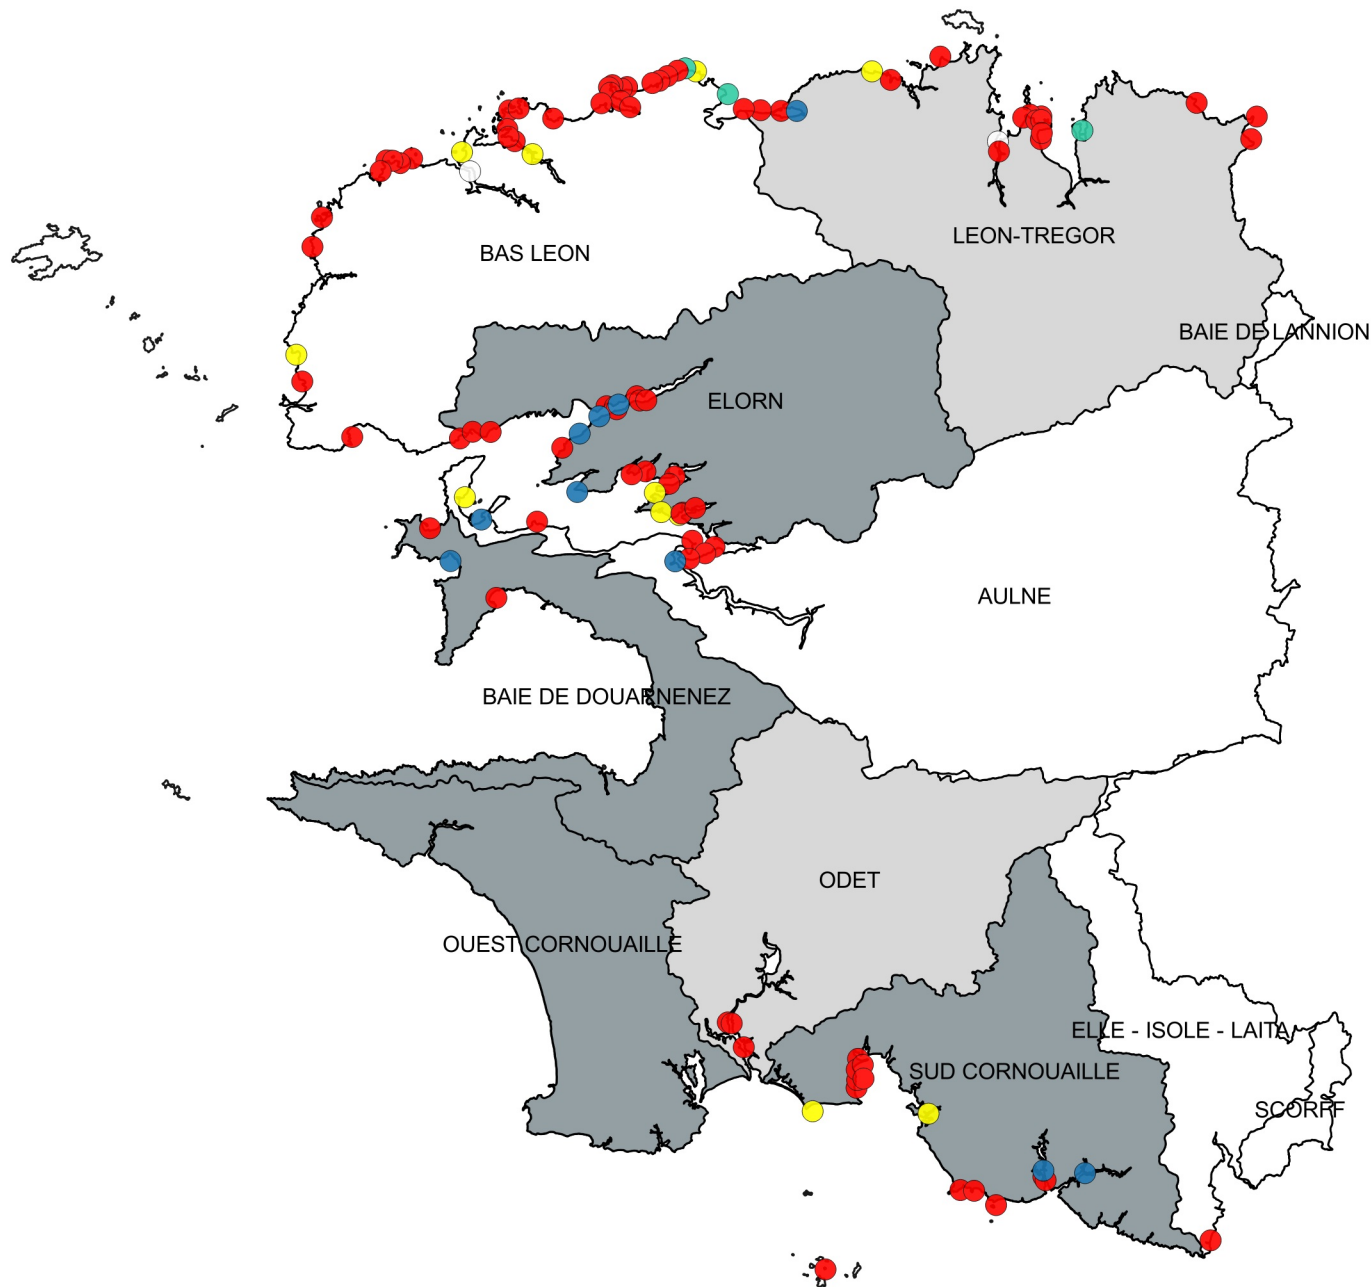

**Prise en compte du carénage en zone de mouillage et sur l'estran
dans les SAGE et Zones de Mouillages et d'Equipements Légers (ZMEL)**

Zones de Mouillages et d'Equipements Légers (ZMEL)

- Carénage autorisé sous réserve d'éviter le rejet de polluants sur DPM
- Pas d'interdiction de carénage
- Interdiction de carénage
- Pas de données
- Instruction en cours

Interdiction de carénage dans les SAGE

- Pas d'interdiction
- Immédiat
- 2019