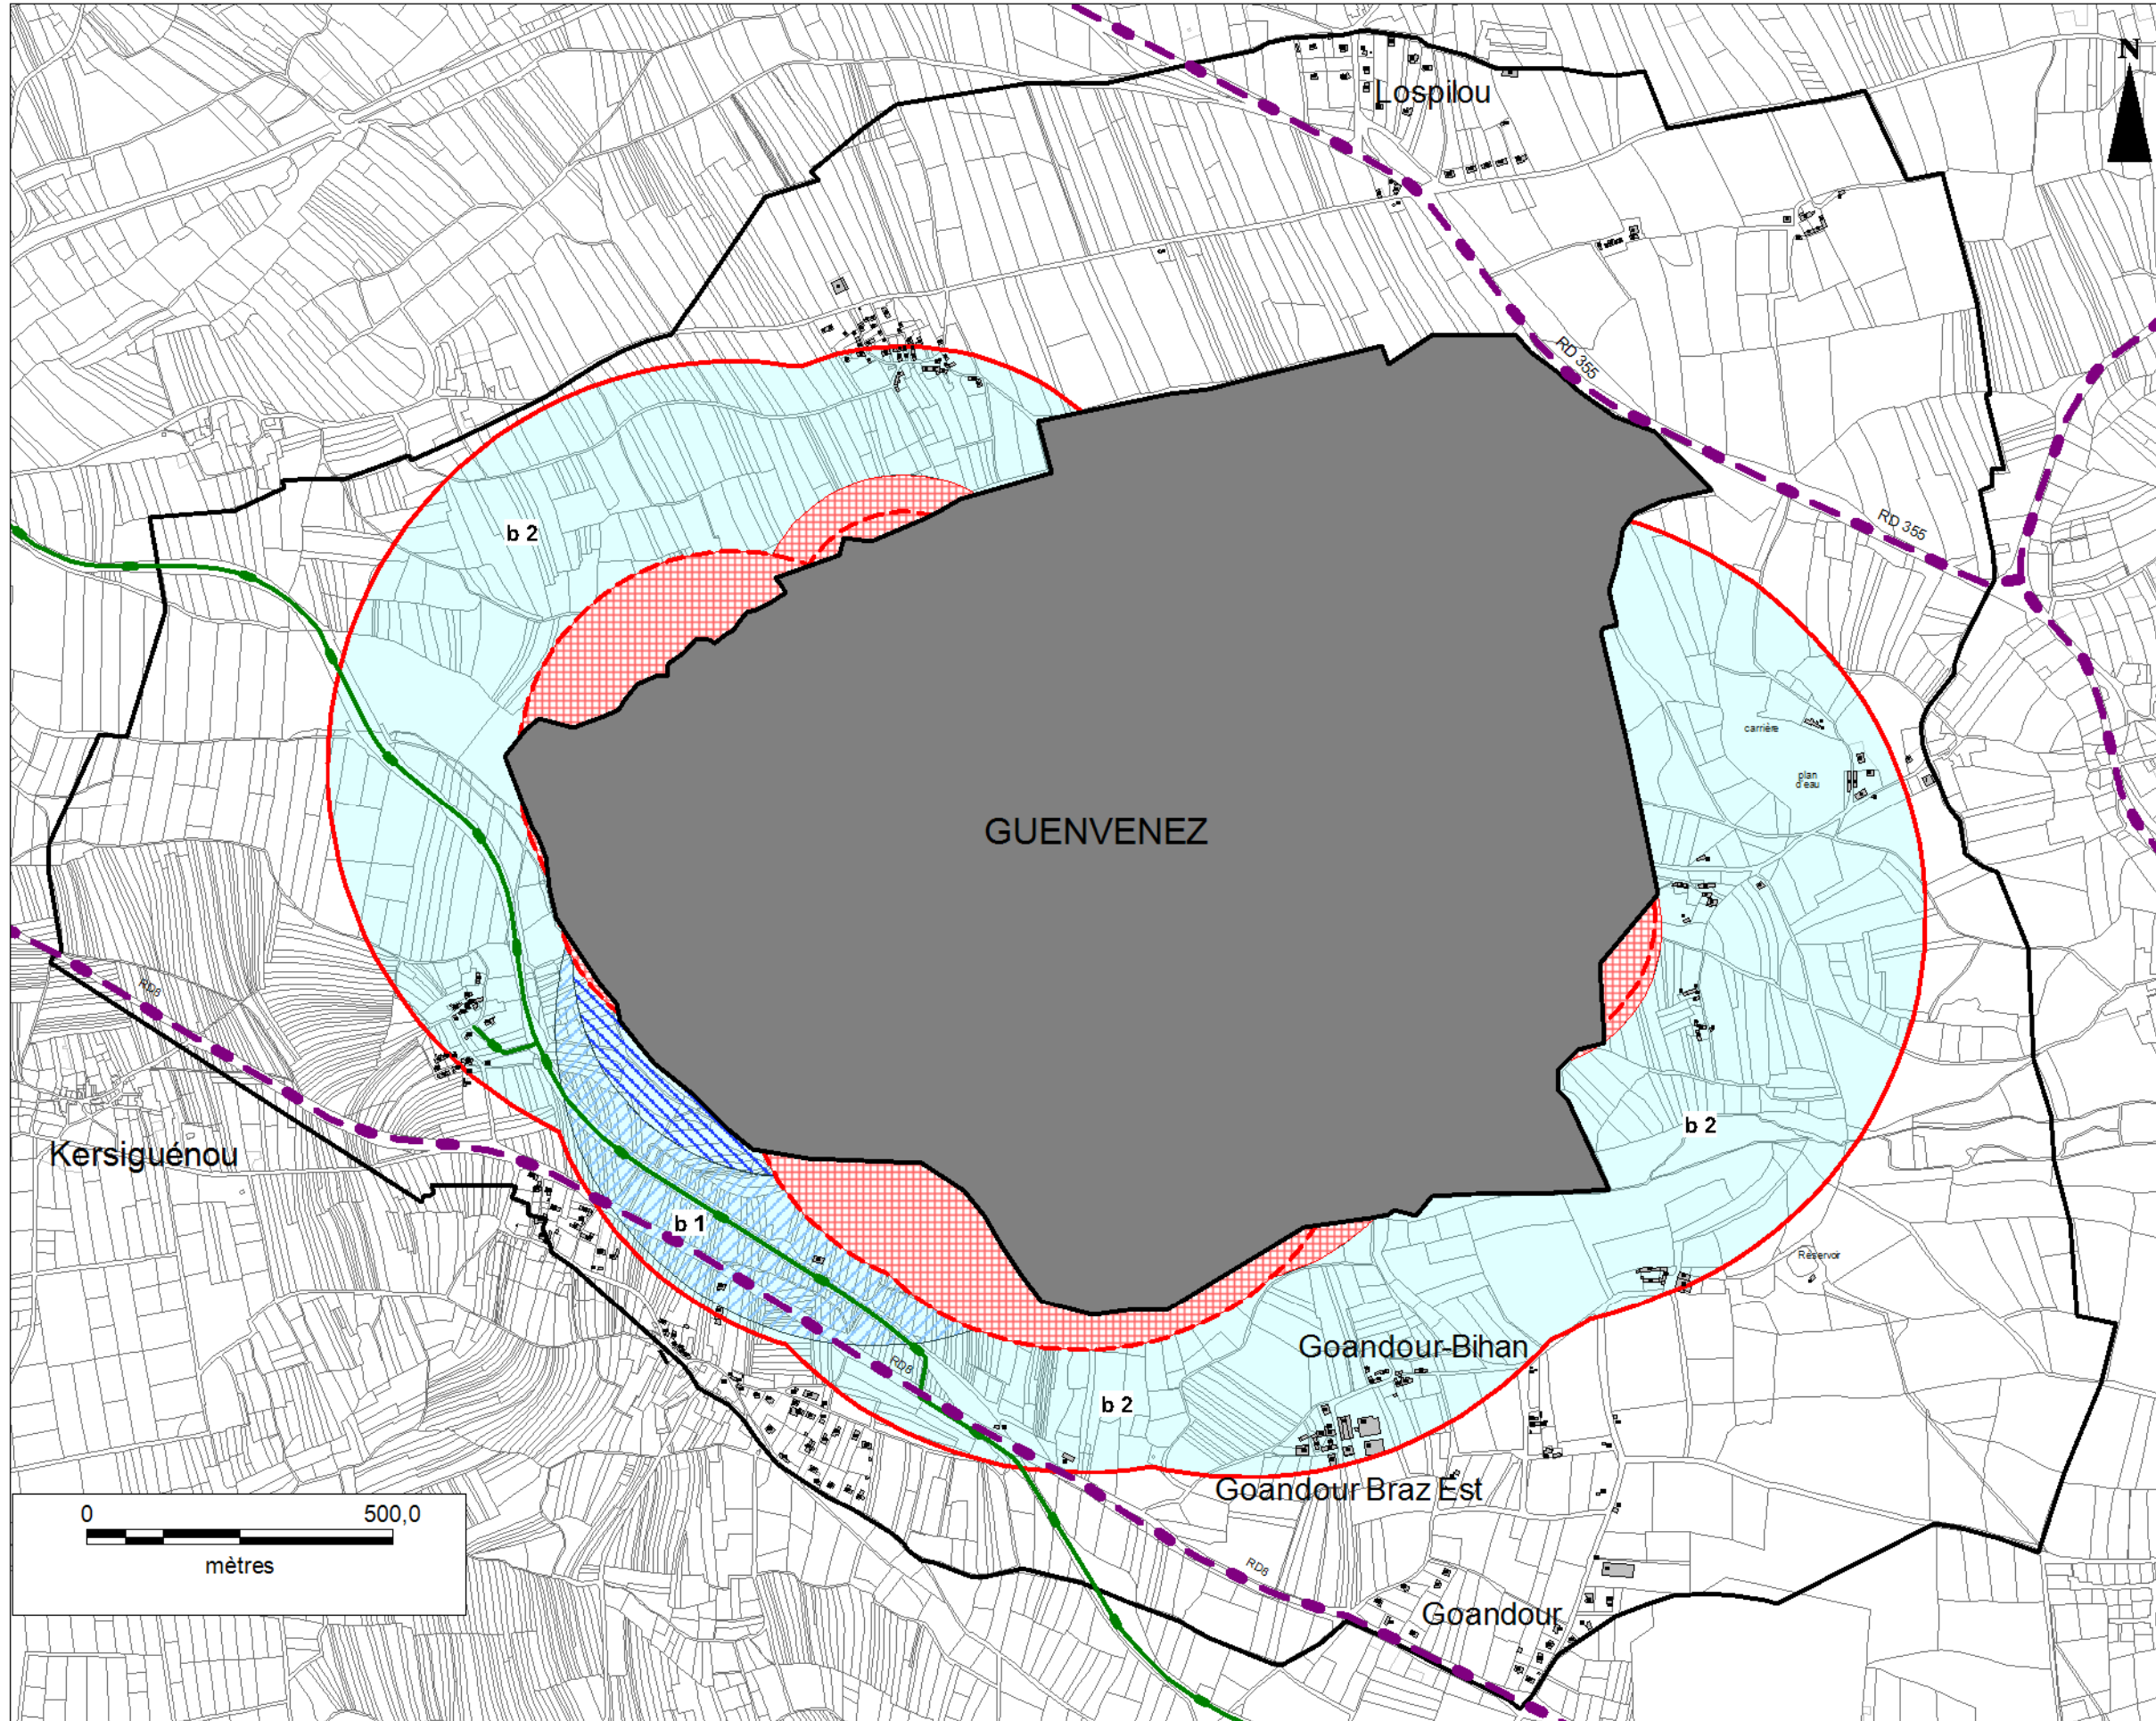

PPRT de Crozon - Pyrotechnie de Guenvenez

Plan de zonage réglementaire

Zonage réglementaire

-  Zone d'interdiction stricte R (sans objet dans ce PPRT)
-  Zone d'interdiction r
-  Zone d'autorisation sous conditions B
-  b 1 Zone d'autorisation sous conditions b
-  b 2

Légende

-  Polygone d'isolement
-  Site de la pyrotechnie
-  Périmètre d'exposition aux risques idem à Limite Projection 2
-  Limite Projection 1
-  Enjeux
-  Voie structurante
-  Chemin de randonnée (voie verte)